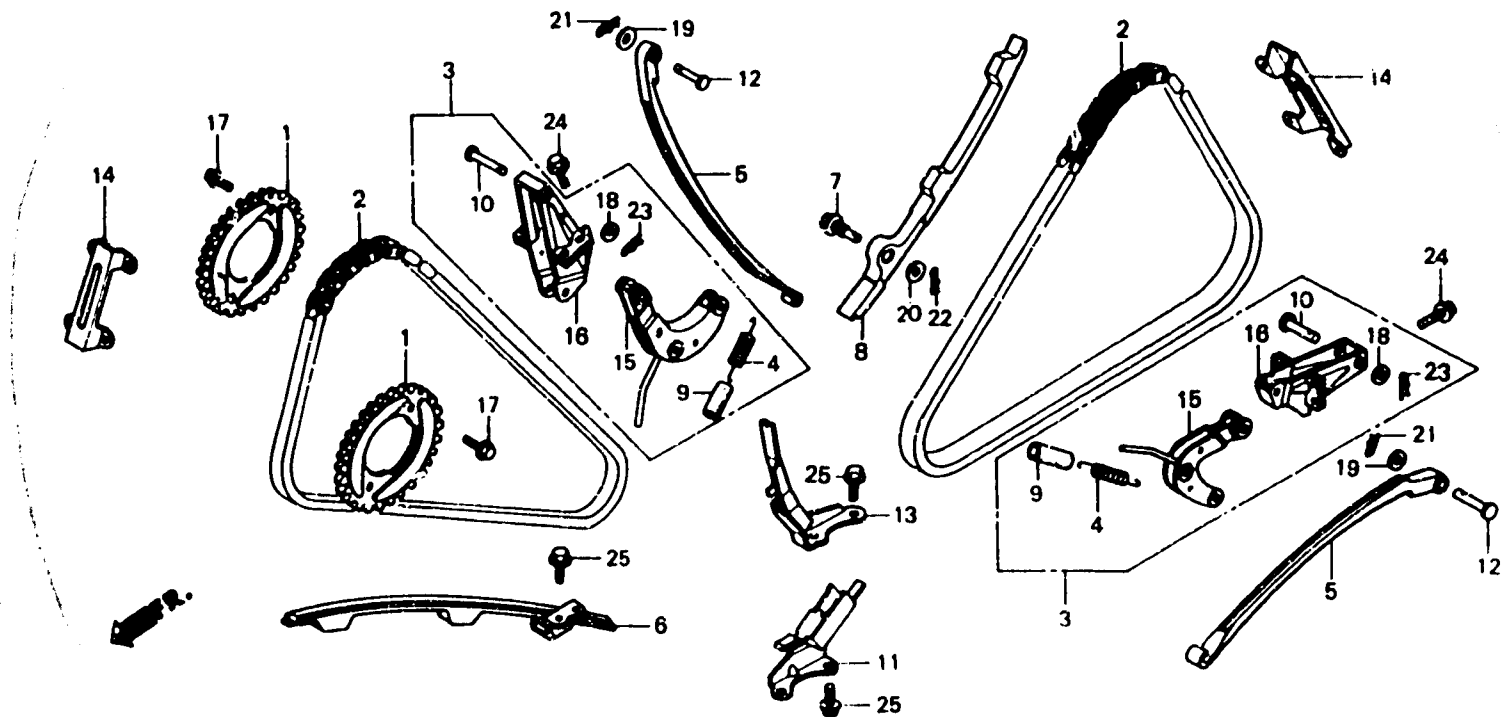

F 1

E-4

Cam chain • Tensioner

Chaîne de cames • Tendeur

Steuerkette • Spanner

Cadena de levas • Tensionador

BM65 - 4

item d'entretien	T.D.R.	N° de réf.	N° de pièce	Description	N° de requi					N° de série	Code de zone		
					F1	F2	F3	F4	F5				
		6	14520-MB6-000	GUIDE COMP. A DE CHAINE DE CAMES	1	1	-	1	-	2101664	AR,E,ED,FI,FIG,H,IT,SD U		
											2000349	F,SW	
												2101177	
			14520-MB6-680	GUIDE COMP. A DE CHAINE DE CAMES	-	-	1	-	-	1	2101665	AR,E,ED,FI,G,H,IT,SD U	
												2000350	F,SW
												2101178	
		7	14521-MB0-000	BOULON DE GUIDE A DE CHAINE DE CAMES	1	1	-	-	-		AR,CM,E,ED,FI,G,IT,N SA U		
												F,SW	
												2001933	AR,E,ED,FI,G,H,IT,SD U
			14521-MB0-010	BOULON DE GUIDE A DE CHAINE DE CAMES	-	-	-	-	1		2200080		