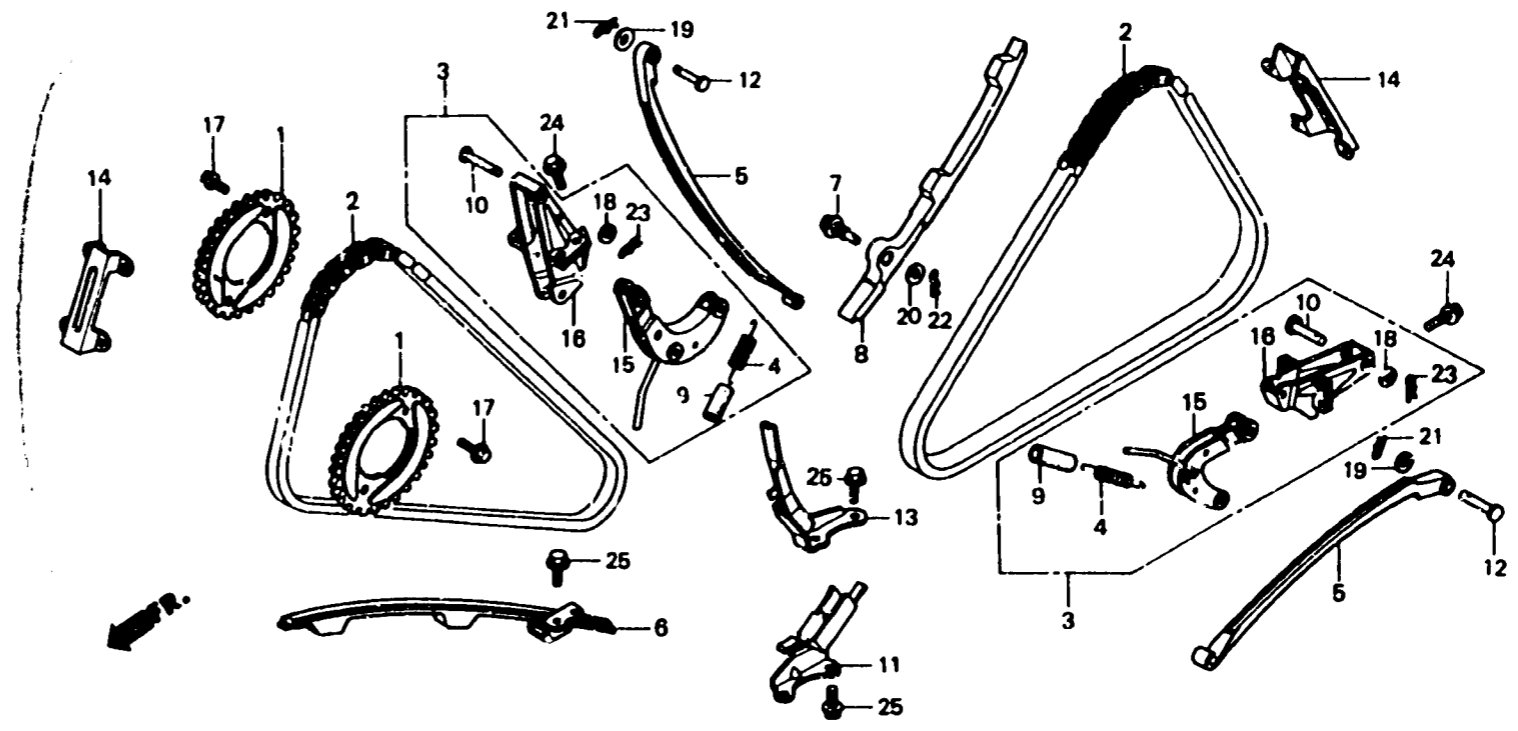

**E-4**

Cam chain • Tensioner  
 Chaîne de cames • Tendeur  
 Steuerkette • Spanner  
 Cadena de levas • Tensionador

BMB6-4

Item d'entretien	T.D.R.	N° de réf.	N° de pièce	Description	N° de requis VF1000					N° de série	Code de zone
					F1	F2	F2i	F2r	F2r		
			14560-MB6-020	SUPPORT COMP. PORTE-TENDEUR CHAINE DE CAMES	-	2	-	-	-	2102509 .....	CM
					-	2	-	-	-	2102509 2105077 .....	E,ED,G,IT,U
					-	2	-	-	-	.....	SW
			14560-MB6-030	SUPPORT COMP. PORTE-TENDEUR CHAINE DE CAMES	-	2	-	-	-	2105078 .....	E,ED,G,IT,U
					-	-	2	-	-	2104934 .....	AR,E,ED,FI,G,H,IT,SD
					-	-	2	-	-	2001564 .....	U
					-	-	-	2	2	.....	F,SW
		17	90081-426-000	BOULON DE BRIDE D'ASSEMBLAGE, 7X12	6	8	8	-	8		
			90027-ME5-000	BOULON UBS, 7X13 .....	-	-	-	8	-		
		18	90405-463-000	RONDELLE, 8MM .....	2	2	2	2	2		
		19	90485-286-000	RONDELLE, 6MM .....	2	-	-	-	-	.....	2003276
			90485-KE8-000	RONDELLE, 6MM .....	2	-	-	-	-	2003277	
					-	2	2	2	2		
		20	90486-MB0-000	RONDELLE, 7MM .....	1	1	1	1	1		
		21	90704-MB0-000	GOUPILLE DE BLOCAGE, 6MM .....	2	2	2	2	2		
		22	94251-06000	GOUPILLE DE BLOCAGE, 6MM .....	1	1	1	-	1		