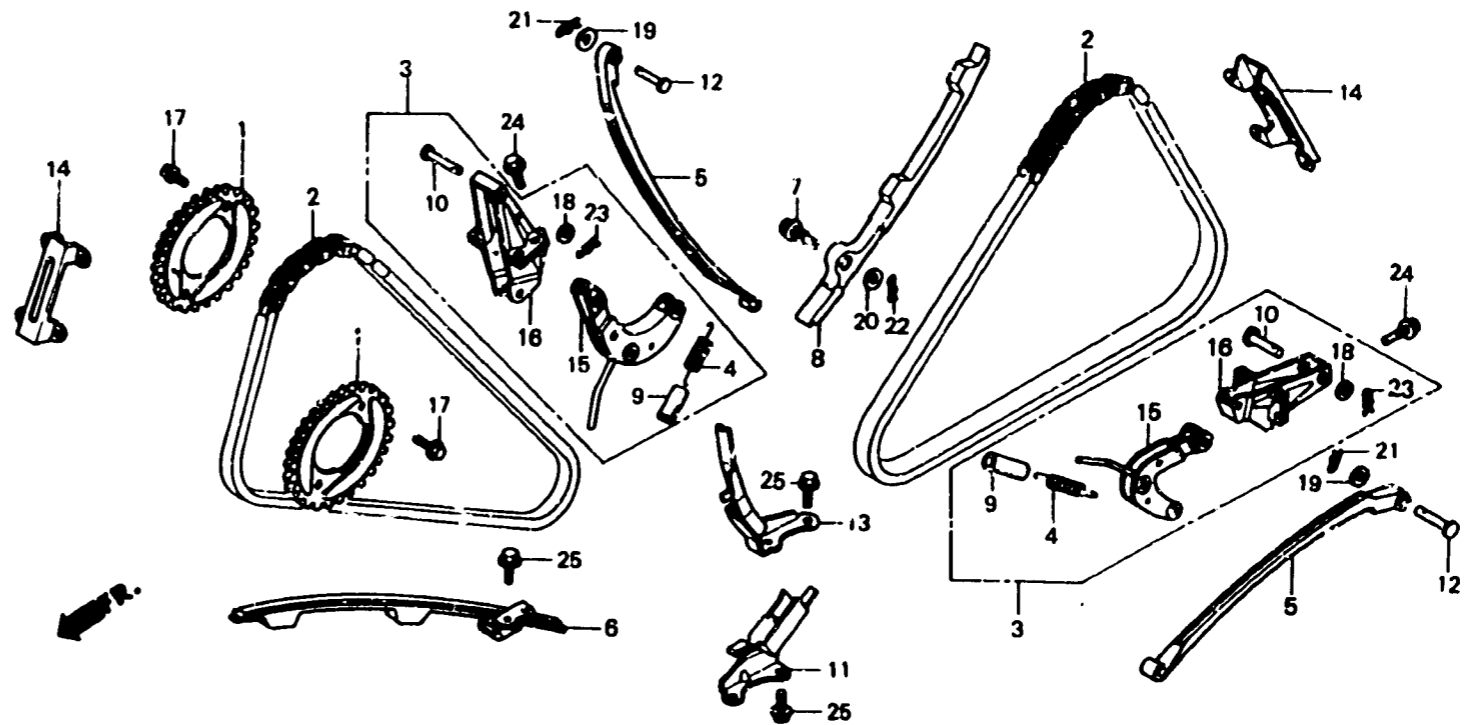

## E-4

Cam chain • Tensioner

Chaîne de cames • Tendeur

Steuerkette • Spanner

Cadena de levas • Tensionador

BMB6-4

Item d'entretien	T.D.R.	N° de réf.	N° de pièce	Description	N° de requis VF1000					N° de série	Code de zone
					F1	F2	F3	F4	F5		
			94251-05000	GOUILLE DE BLOCAGE, 5MM .....	-	-	-	1	-		
		23	94251-08000	GOUILLE DE BLOCAGE, 8MM .....	2	2	2	2	2		
		24	95700-06016-00	BOULGN DE BRIDE, 6X16 .....	8	8	8	8	8		
		25	96000-06014-00	BOULON DE BRIDE, 6X14 .....	6	6	6	6	6		