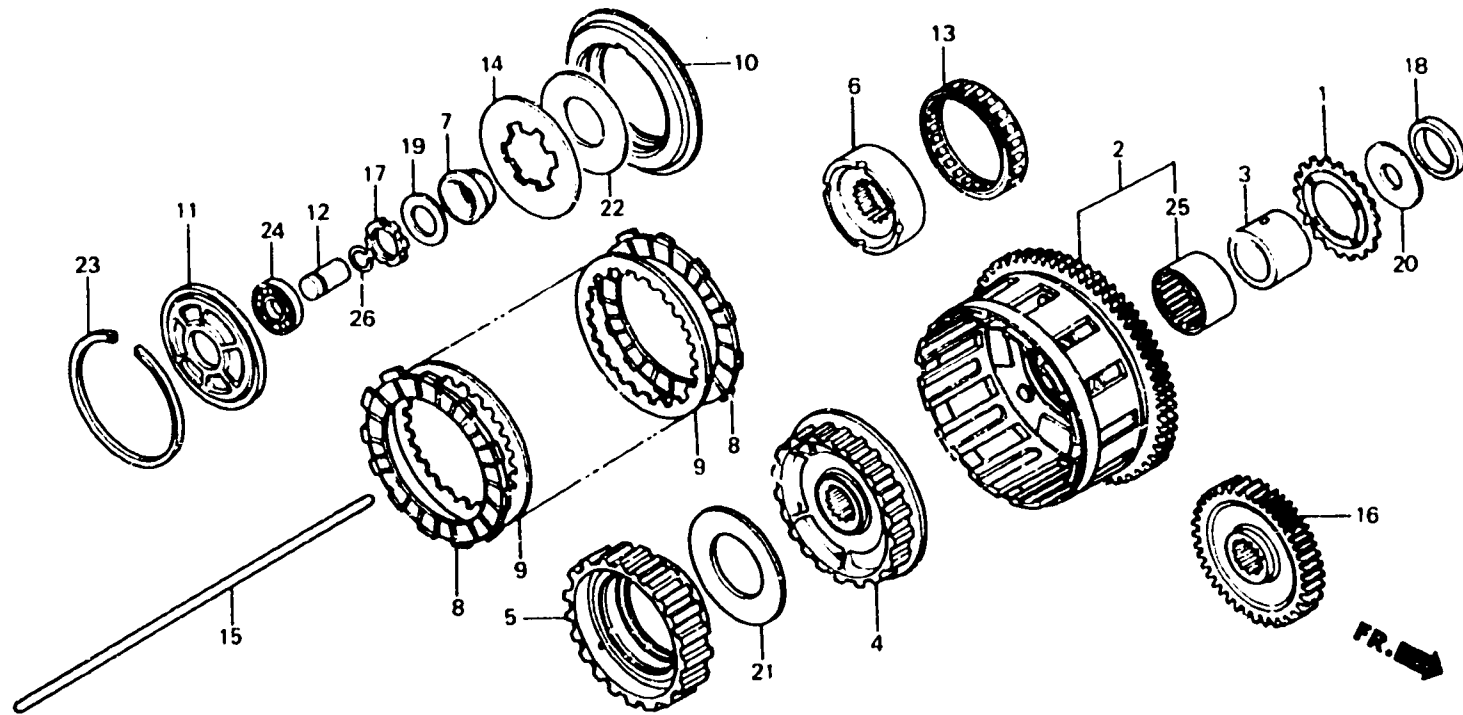

**E-6**

Clutch  
Embrayage  
Kupplung  
Embrague

BMB6--6

Item d'entretien	T.D.R.	N° de réf.	N° de pièce	Description	N° de requis VF 1000					N° de série	Code de zone
					F1	F2	F3	F4	F5		
		21	90461-MJ0-000	RONDELLE, 44X85X1.6 .....	1	1	1	1	1		
		22	90462-MB6-000	RONDELLE, 48X78X3.2 .....	1	1	-	-	-		AR,CM,FI,N,SA
					1	-	-	-	-		E,ED,G,U
					1	-	1	-	-		F,IT
					1	1	1	-	-		SW
					-	1	1	-	-	2104318	AR,E,ED,FI,G,H,SD,U
					-	1	-	-	-	2104318	IT
			90462 MB4-000	RONDELLE, 48X74X3.2 .....	-	-	-	-	1	2200002	
					-	1	1	-	-	2104319	AR,E,ED,FI,G,H,SD,U
					-	1	-	-	-	2104319	IT
					-	-	-	1	-		
		23	90601-MB0-771	CIRCLIP INTERIEUR, 95 .....	1	1	1	1	1	2200003	
		24	91008-362-000	ROULEMENT A BILLES RADIAL, 16003	1	1	1	1	1		
		25	91024-MP4-000	ROULEMENT A AIGUILLES, 40X47X31	1	1	1	1	1		
		26	94601-15000	ATTACHE D'AXE DE PISTON, 15MM .....	1	1	1	1	1		