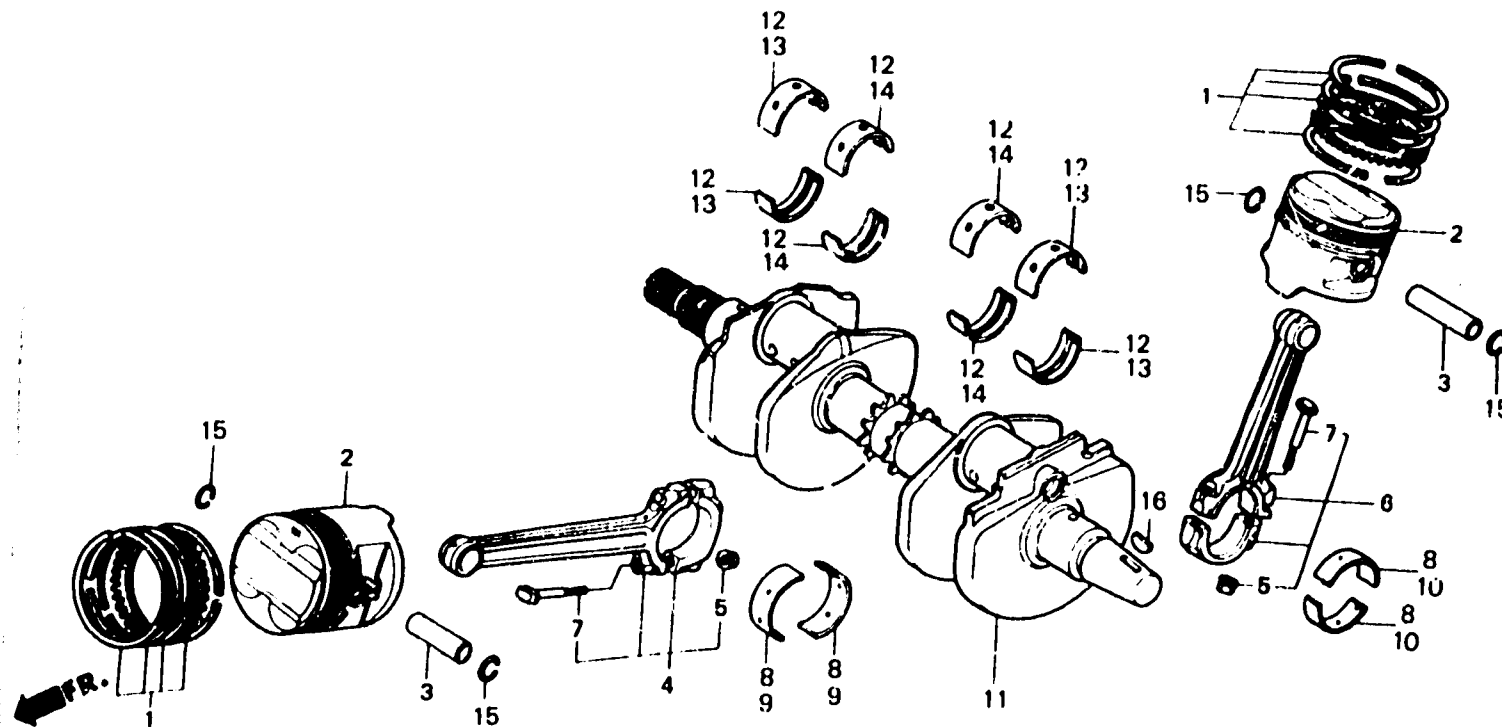

E-13

Crankshaft • Piston
 Vilebrequin • Piston
 Kurbelwelle • Kolben
 Cigüefal • Piston

BMB6 - 13A

Item d'entretien	T.D.R.	N° de réf.	N° de pièce	Description	N° de requis VF1000				N° de série	Code de zone
					F1	F2	F3	F4		
			13103-MB6-305	PISTON (0.50)	(4)	(4)	-	-	-	AR,CM,F,FI,N,SA E,ED,G,SW,U
			13101-MB6-680	PISTON (STD.)	-	4	4	-	-	2104440 AR,E,ED,F,FI,G,H,IT SD,U
			13101-MB6-681	PISTON (STD.)	-	4	4	-	-	2104440 SW 2104441 AR,E,ED,F,FI,G,H,IT SD,U
			13102-MB6-680	PISTON (0.25)	-	(4)	(4)	(4)	(4)	2104441 SW
			13103-MB6-680	PISTON (0.50)	-	(4)	(4)	(4)	(4)	AR,E,ED,F,FI,G,H,IT SD,SP,SW,U
		3	13111-MB6-000	AXE, PISTON	4	4	4	4	4	
		4	13201-MB6-000	ENS. BIELLE A AV.	2	-	-	-	-	2002639
			13202-MB6-000	ENS. BIELLE B AV.	2	-	-	-	-	2002639
			13203-MB6-000	ENS. BIELLE C AV.	2	-	-	-	-	2002639
			13204-MB6-000	ENS. BIELLE D AV.	2	-	-	-	-	2002639
			13205-MB6-000	ENS. BIELLE E AV.	2	-	-	-	-	2002639