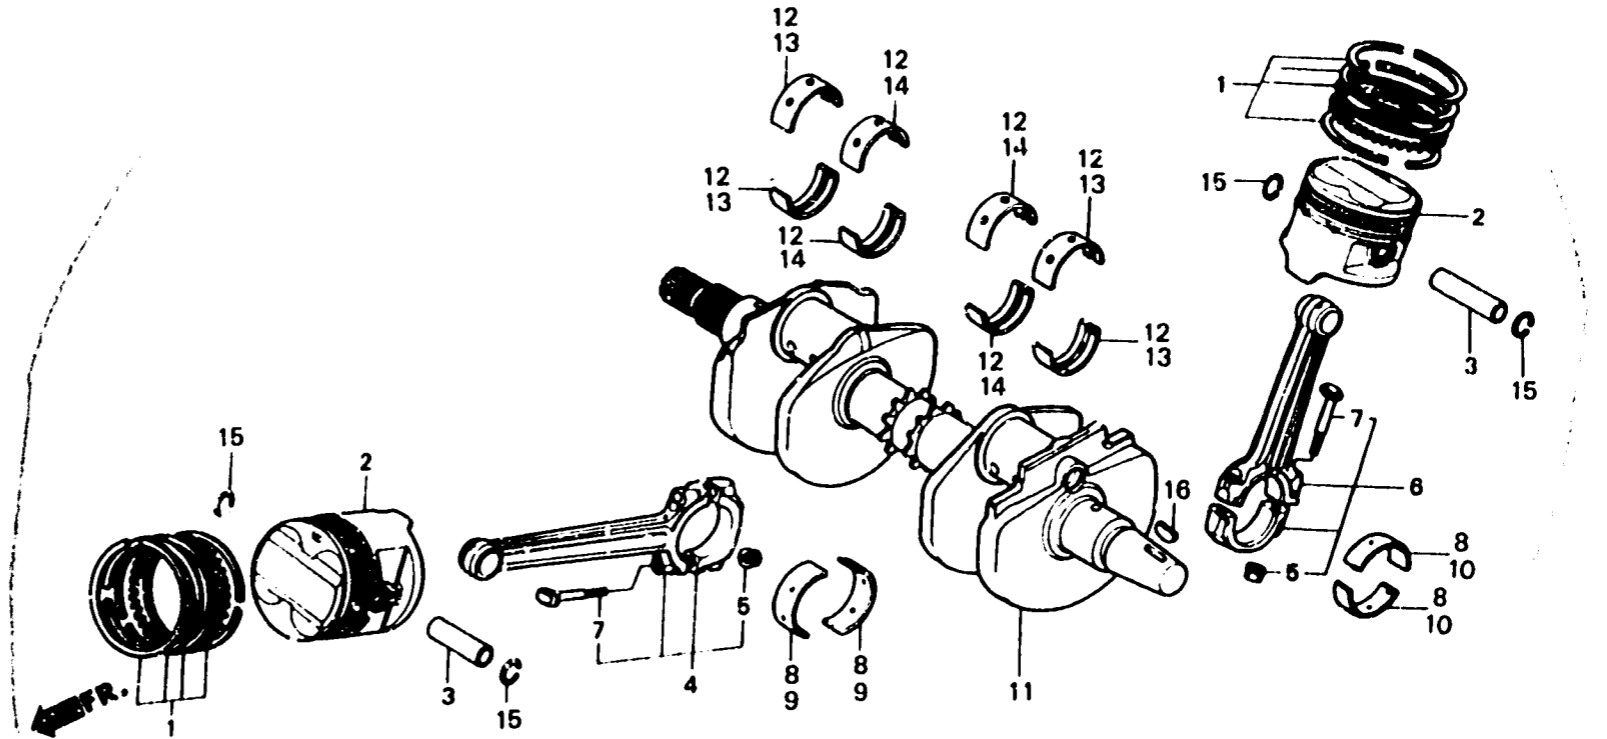

## E-13

Crankshaft • Piston  
 Vilebrequin • Piston  
 Kurbelwelle • Kolben  
 Cigüeñal • Pistón

BMB6-13A

2

Item d'entretien	T.D.R.	N° de réf.	N° de pièce	Description	N° de requis VF1000					N° de série	Code de zone
					F1	F2	F3	F4	F5		
			13226-MB6-013	PALIER C DE BIELLE (JAUNE)	8	-	-	-	-	2011925	E,ED,F,G,SA,U CM
		9	13224-MB6-680	ROULEMENT A DE BIELLE AV (VERT)	-	4	4	4	4		AR,E,ED,F,FI,G,H,IT SD,SP,SW,U
			13225-MB6-680	ROULEMENT B DE BIELLE AV. (JAUNE)	-	4	4	4	4		AR,E,ED,F,FI,G,H,IT SD,SP,SW,U
			13226-MB6-680	ROULEMENT C DE BIELLE AV. (ROSE)	-	4	4	4	4		AR,E,ED,F,FI,G,H,IT SD,SP,SW,U
		10	13234-MB6-680	ROULEMENT A DE BIELLE AR (VERT-VERT)	-	4	4	4	4		AR,E,ED,F,FI,G,H,IT SD,SP,SW,U
			13235-MB6-680	ROULEMENT B DE BIELLE AR. (JAUNE/JAUNE)	-	4	4	4	4		AR,E,ED,F,FI,G,H,IT SD,SP,SW,U
			13236-MB6-680	ROULEMENT C DE BIELLE AR. (PINK/PINK)	-	4	4	4	4		AR,E,ED,F,FI,G,H,IT SD,SP,SW,U