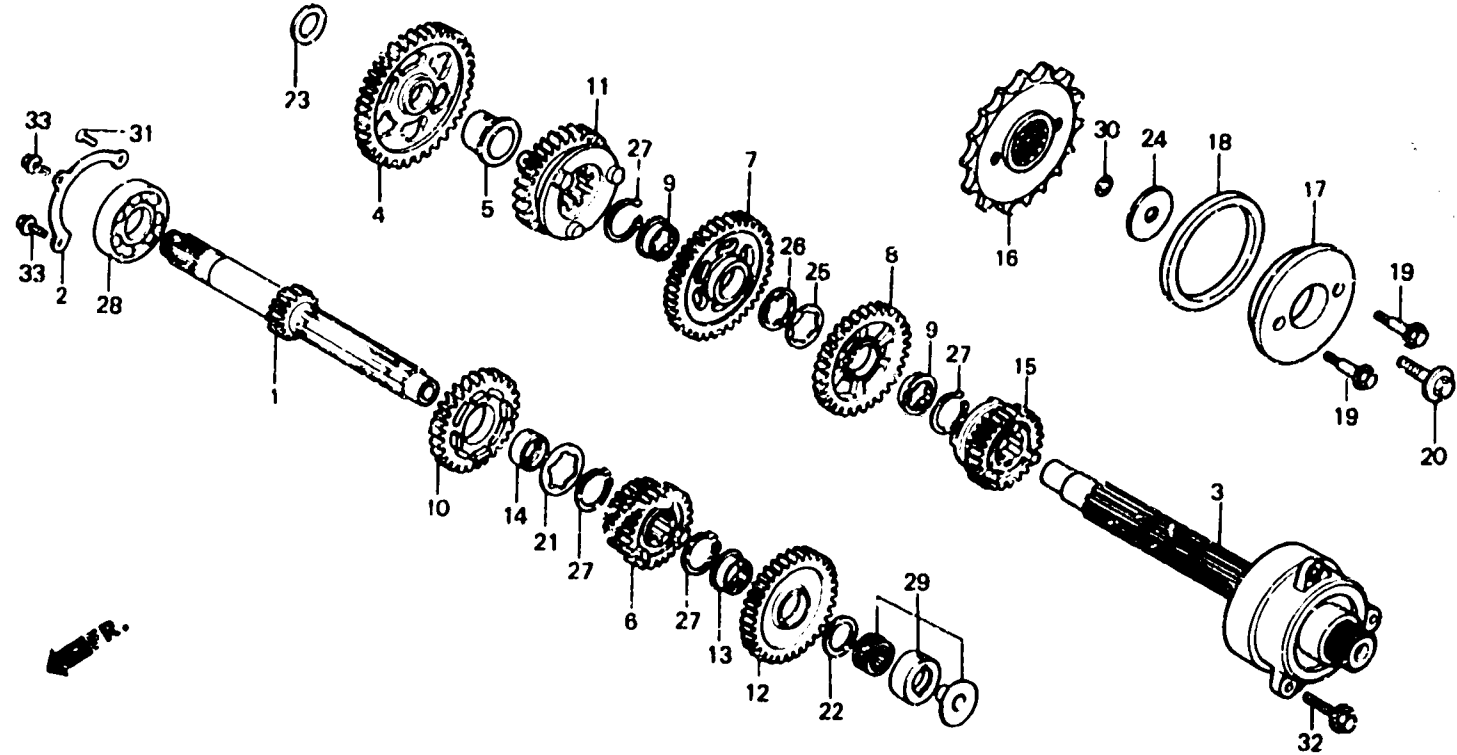

H 11

E-14

Transmission

Transmission

Getriebe

Transmisión

BMB6 - 14

| Item d'entretien | T.D.R. | N° de réf. | N° de pièce | Description | N° de requi VI 1000 | | | | | N° de série | Code de zone |
|------------------|--------|------------|----------------|------------------------------|------------------------|----|----|----|----|-------------|--------------|
| | | | | | F1 | F2 | F3 | F4 | F5 | | |
| | | 31 | 93600-06016-0A | VIS A TETE PLATE, 6X16 | 1 | 1 | 1 | 1 | 1 | | |
| | | 32 | 95700-08028-08 | BOULON DE BRIDE, 8X28 | 3 | 3 | 3 | 3 | 3 | | |
| | | 33 | 96000-06016-00 | BOULON DE BRIDE, 6X16 | 2 | 2 | 2 | 2 | 2 | | |