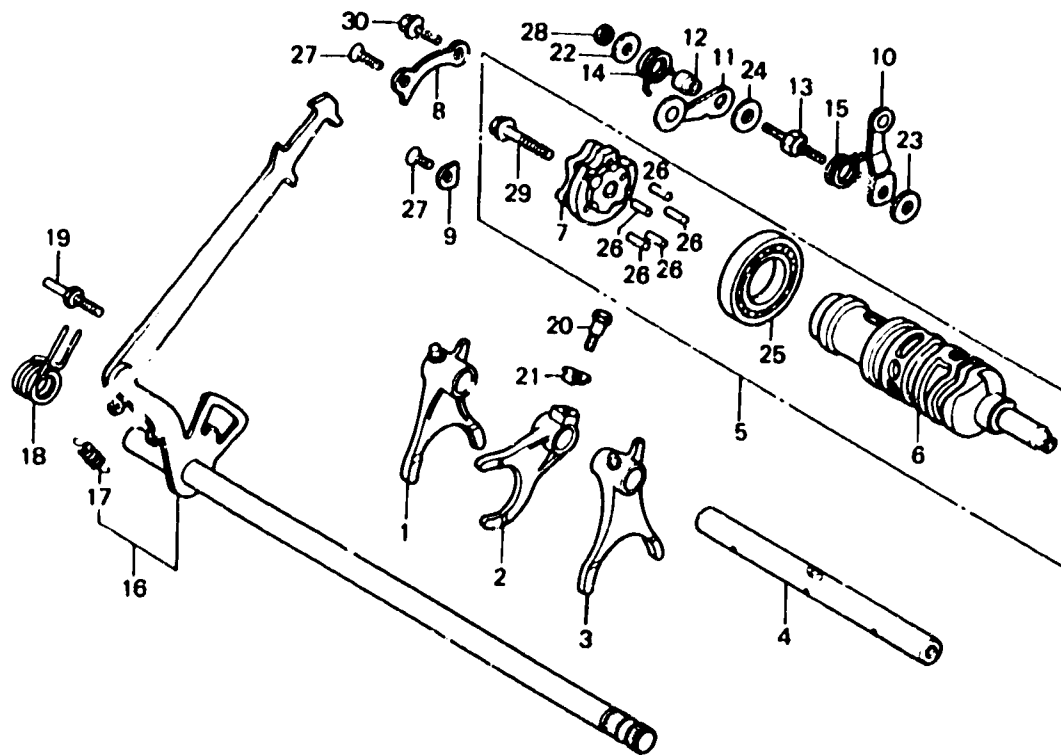

H 14

E-15

Gearshift drum

Tambour de changement de vitesse

Gangschaltwalze

Tambor de cambio

BMB6 - 15

Item d'entretien	T.D.R.	N° de réf.	N° de pièce	Description	N. de requis VF 1000					N° de série	Code de zone
					F1	F2	F2i	F1	F2i		
		22	90487-MB0-000	RONDELLE DE BUTEE DE TAMBOR DE CHANGEMENT	1	1	1	1	1		
		23	90488-MB0-000	RONDELLE, 6X2,3	1	1	1	1	1		
		24	90489-MB0-000	RONDELLE SPECIALE, 6MM	1	1	1	1	1		
		25	91051-719-003	ROULEMENT, 16005	1	1	1	1	1		
		26	91101-MB0-003	ROULEAU, 4X13,8	5	5	5	5	5		
		27	936C0-06016-0A	VIS A TETE PLATE, 6X16	2	2	2	2	2		
		28	94002-06200-0S	ECHOU HEX., 6MM	1	1	1	1	1		
		29	95300-08032-00	BOULON DE BRIDE, 8X32	1	1	1	1	1		
		30	96000-06016-00	BOULON DE BRIDE, 6X16	1	1	1	1	1		