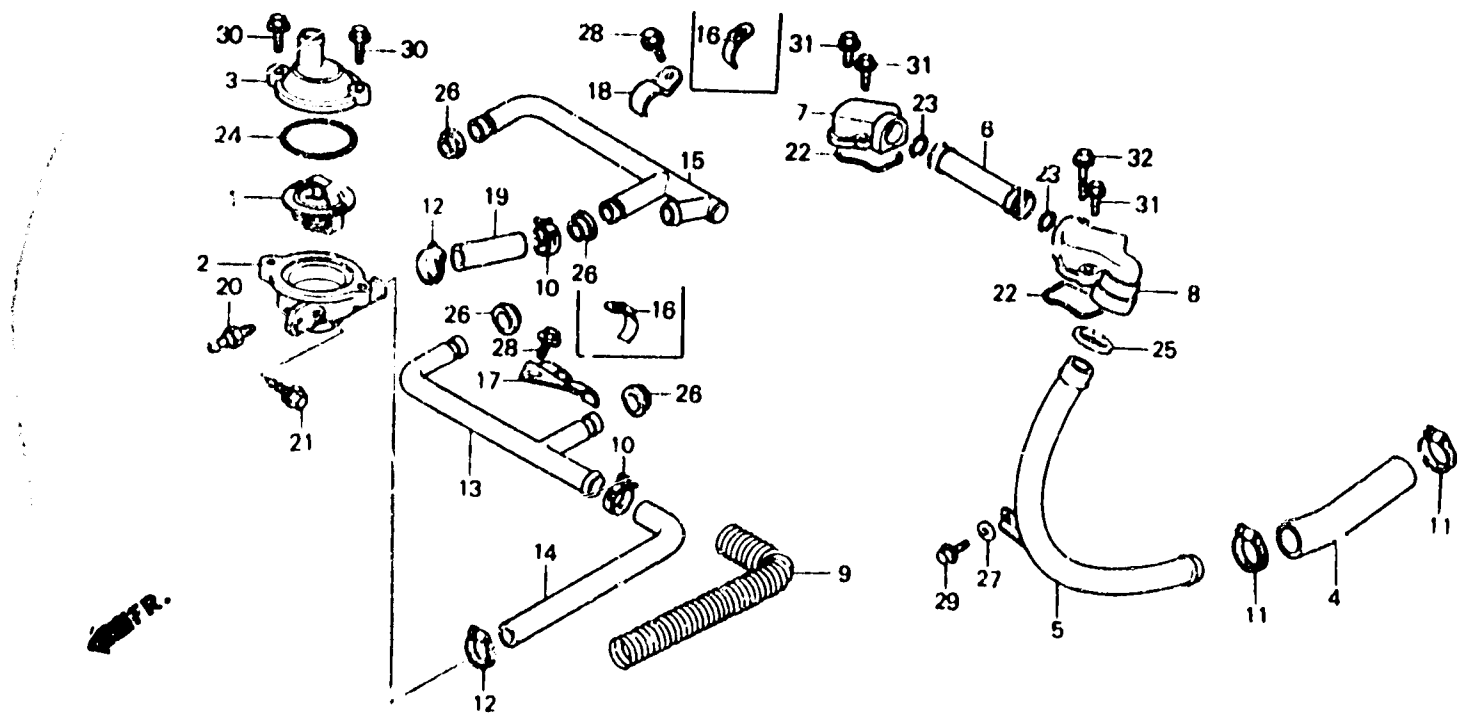

# E-16

Water pipe • Thermostat  
 Tuyau d'eau • Thermostat  
 Wasserrohr • Thermostat  
 Tubo de agua • Termóstato

BM66 - 16A

Item d'entretien	T.D.R.	N° de réf.	N° de pièce	Description	% de stocks VF 1000				N° de série	Code de zone	
					S1	F1	F2	F3			
		16	19534-MB6-000	AGRAFE DE TUYAU D'EAU .....	2	2	-	-	.....	AR,CM,F,FI,N,SA	
		17	19534-MB6-680	AGRAFE DE TUYAU D'EAU .....	2	-	-	-	.....	E,ED,G,SW,U	
		18	19535-MB6-660	AGRAFE B DE TUYAU D'EAU .....	-	1	1	1	.....	AR,E,ED,F,FI,G,H,IT SD,SP,SW,U	
		19	19536-MB6-000	FLEXIBLE B D'EAU .....	1	1	-	-	.....	AR,CM,F,FI,N,SA	
			19536-MB6-680	FLEXIBLE B D'EAU .....	1	-	-	-	.....	E,ED,G,SW,U	
			19536-MB6-680	FLEXIBLE B D'EAU .....	-	1	1	1	.....	AR,E,ED,F,FI,G,H,IT SD,SP,SW,U	
		20	37750-PC1-004	UNITE DE TRANSMETTEUR TEMPERATEUR D'EAU	7	1	1	1	1	.....	
		21	90042-MB6-000	BOULON SPECIAL, 9MM .....	1	1	-	-	.....	AR,CM,F,FI,N,SA	
			90042-MB6-680	BOULON SPECIAL, 10MM .....	1	-	-	-	.....	E,ED,G,SW,U	
			90042-MB6-680	BOULON SPECIAL, 10MM .....	-	1	1	1	1	.....	AR,E,ED,F,FI,G,H,IT SD,SP,SW,U
		22	91301-MB0-000	JOINT DE CHAPEAU DE RACCORD .....	2	2	2	2	2	.....	
		23	91302-371-013	JOINT TORIQUE, 21,5X2,5 .....	2	2	2	2	2	.....	
		24	91307-MB0-003	JOINT TORIQUE, 54X? .....	1	1	1	1	1	.....	
		25	91315-MB6-003	JOINT A DE TUYAU D'EAU .....	1	1	1	1	1	.....	