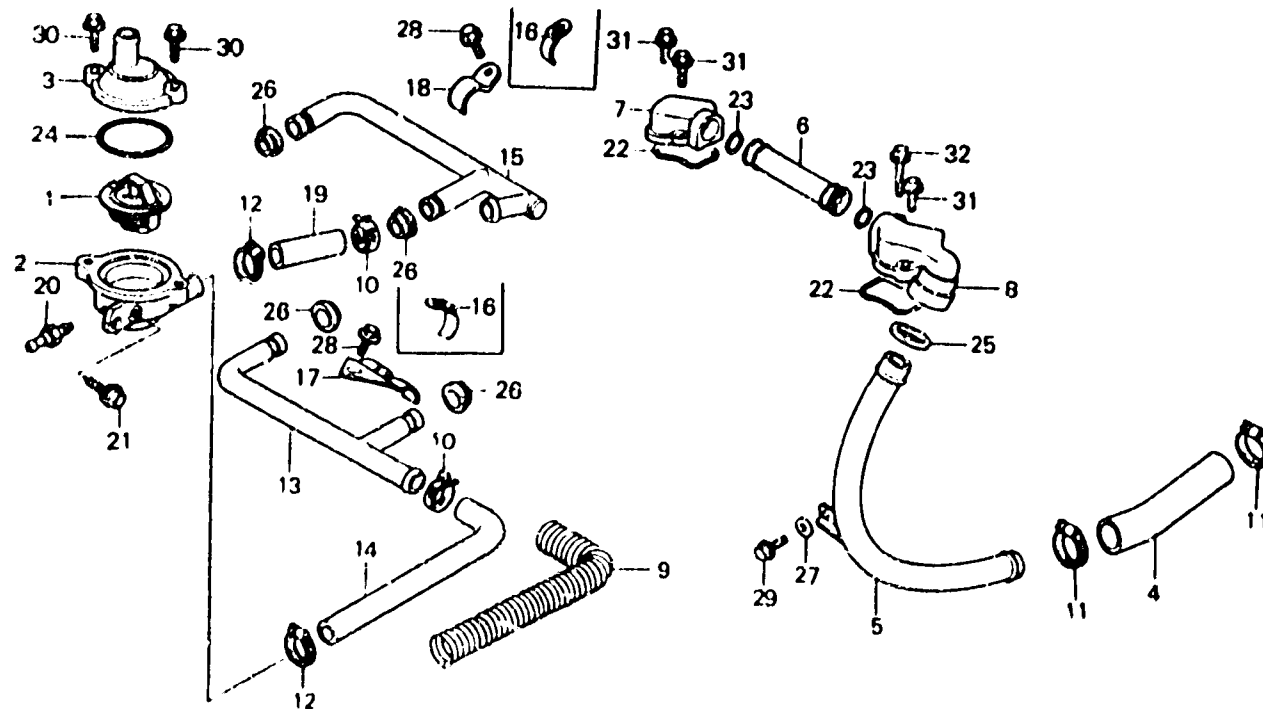

I 2

E-16

Water pipe • Thermostat

Tuyau d'eau • Thermostat

Wasserrohr • Thermostat

Tubo de agua • Termóstato

BMB6 - 1CA

Item d'entretien	T.D.R.	N° de réf.	N° de pièce	Description	N° de série					N° de série	Code de zone
					F1	F2	F3	F4	F5		
		26	91335-567-000	JOINT TORIQUE, 13X2.5	4	4	4	-	-		
			91315-ME9-003	JOINT DE TUYAU D'EAU (ARAI)	-	-	-	4	4		
		27	34101-06000	RONDELLE PLATE, 6MM	1	1	1	1	1		
		28	96000-06014-00	BOULON DE BRIDE, 6X14	2	2	2	2	2		
		29	96000-06016-00	BOULON DE BRIDE, 6X16	1	1	1	1	1		
		30	96000-06022-07	BOULON DE BRIDE, 6X22	2	2	2	2	2		
		31	96000-06035-07	BOULON DE BRIDE, 6X35	3	3	3	3	3		
		32	96000-06040-07	BOULON DE BRIDE, 6X40	1	1	1	1	1		