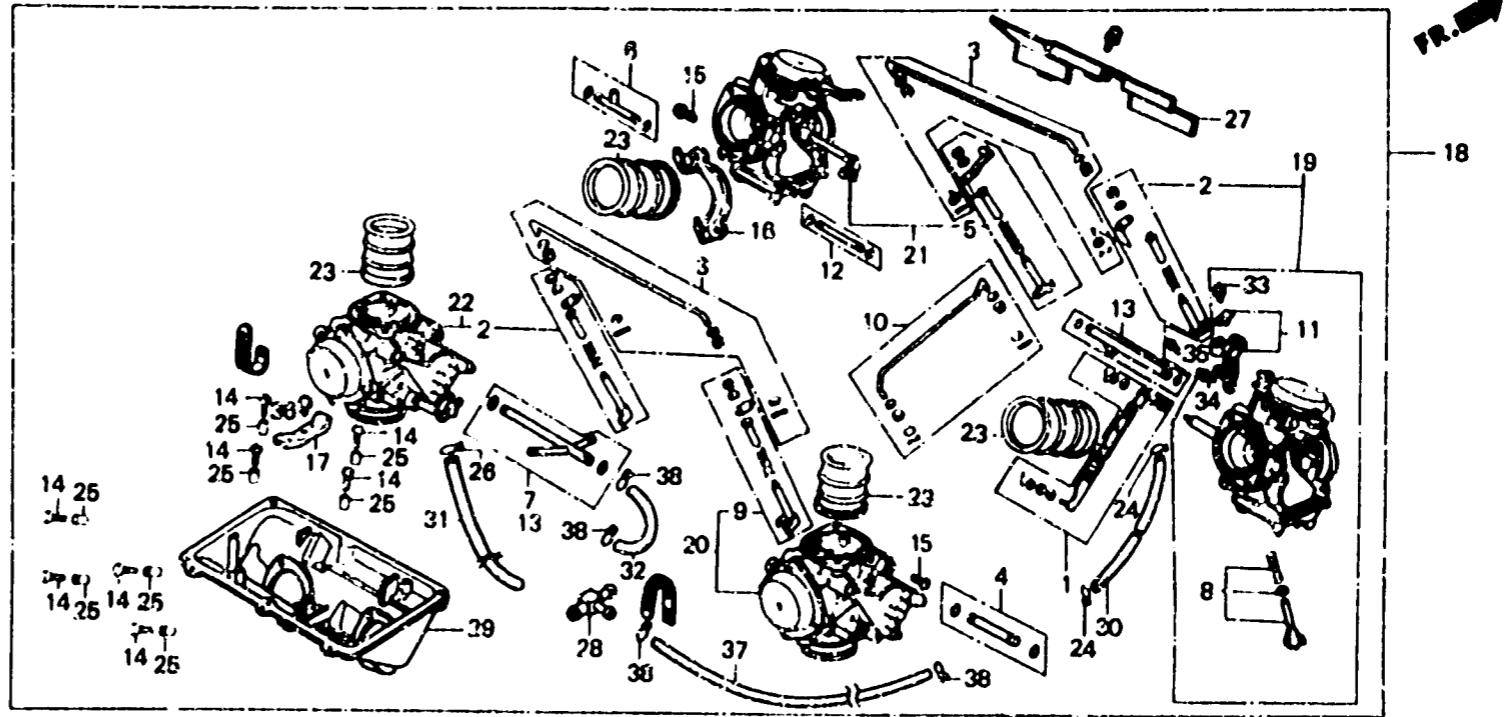

I 9

E-17

Carburetor
(Assy.)

Carburateur
(Ens.)

Vergaser
(Kompl.)

Carburador
(Ens.)

BMB6 - 17B

Item d'entretien	T.D.R.	N° de réf.	N° de pièce	Description	N° de requis				N° de série	Code de zone
					F1	F	F2	F3		
		37	95001-75100-40	TUYAU D'ESSENCE, 7.3X100	-	1	1	-	-	AR,E,ED,F,FI,G,H,IT SD,SW,U
			16143-MB6-681	TUBE	-	1	1	1	1	AR,E,ED,F,FI,G,H,IT SD,SP,U
		38	95002-G2120	PINCE B12 POUR TUBE	-	1	-	-	-	SW AR,E,ED,F,FI,G,H,IT SD,SF,SW,U