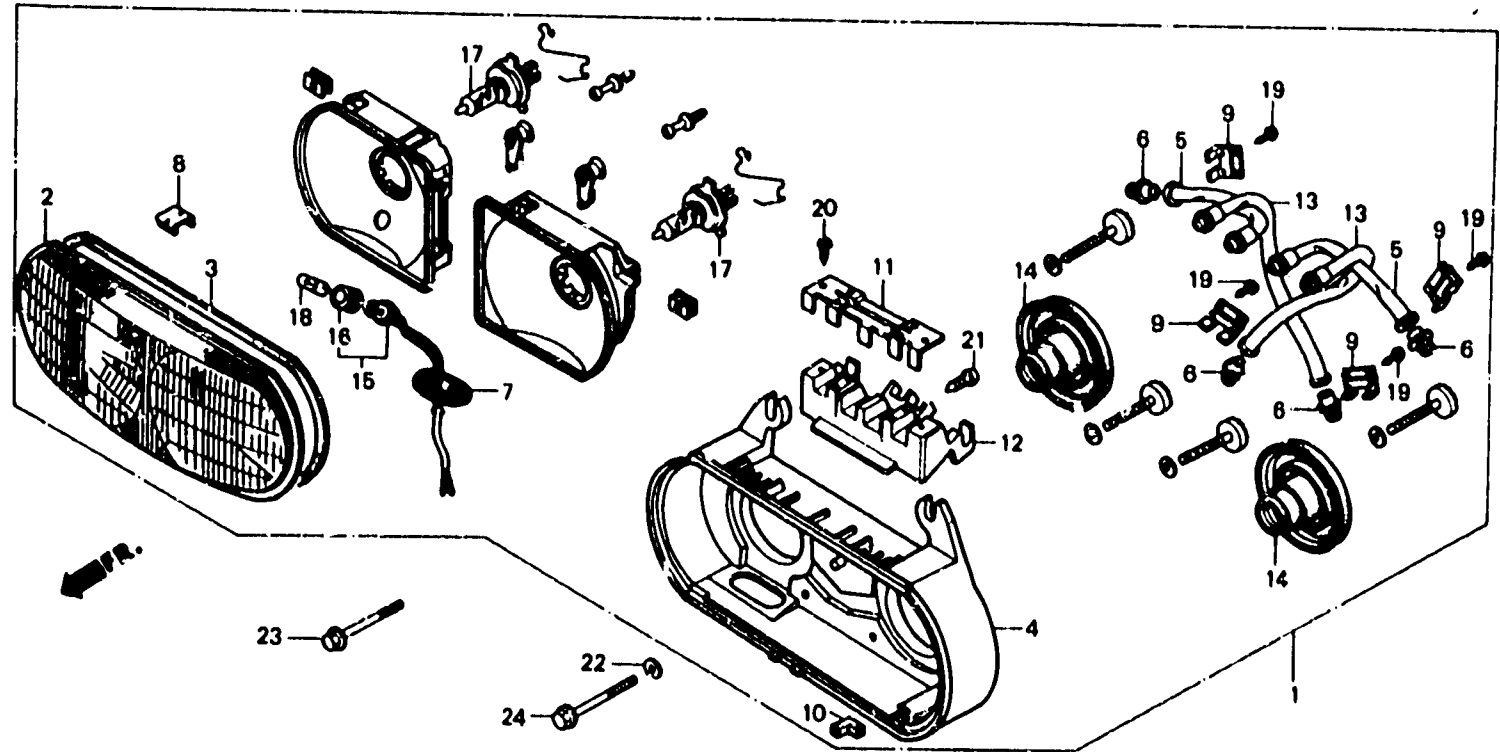

**K 10**

**F-1-3**

**Headlight**  
(VF100GF2F-AR,E,ED,F,G,H,U • F2G)

**Phare**  
(VF1000F2F-AR,E,ED,F,G,H,U • F2G)

**Scheinwerfer**  
(VF1000F2F-AR,E,ED,F,G,H,U • F2G)

**Faro delantero**  
(VF1000F2F-AR,E,ED,F,G,H,U • F2G)

BME6 - 75

Item d'entretien	T.D.R.	N° de réf.	N° de pièce	Description	N° de requ. VF 1000					N° de série	Code de zone
					F1	F2	F2	F1	F2		
		9	33114-MJ4-601	SUPPORT A DE REGLAGE D'INTENSITE PHARE	-	-	4	-	4	.....	AR,E,ED,F,G,H,SP,U
		10	33115-MG9-771	COUVERCLE .....	-	-	1	-	1	.....	AR,E,ED,F,G,H,SP,U
		11	33116-MJ4-601	SUPPORT B DE REGLAGE D'INTENSITE PHARE	-	-	1	-	1	.....	AR,E,ED,F,G,H,SP,U
		12	33118-MJ4-601	PLAQUE DE BOITE DE SUPPORT .....	-	-	1	-	1	.....	AR,E,ED,F,G,H,SP,U
		13	33119-MJ4-601	CABLE COMP. B DE REGLAGE D'INTENSITE PHARE	-	-	2	-	2	.....	AR,E,ED,F,G,H,SP,U
		14	33126-MJ4-601	COUVERCLE DE CAOUTCHOUC .....	-	-	2	-	2	.....	AR,E,ED,F,G,H,SP,U
		15	33164-MJ4-601	FIL COMP. FEU POSITION .....	-	-	1	-	1	.....	AR,E,ED,F,G,H,SP,U
		16	33905-371-601	CAOUTCHOUC DE JOINT .....	-	-	1	-	1	.....	AR,E,ED,F,G,H,SP,U
		17	34901-MC7-601	AMPOULE DE PHARE (H4 JA12V60-55W)	-	-	2	-	2	.....	AR,E,ED,F,G,H,SP,U
		18	34903-388-811	AMPOULE DE FEU POSITION (12V 4W)	-	-	1	-	1	.....	AR,E,ED,F,G,H,SP
		*	34902-259-000	LAMPE DE TABLEAU (12V3.4W) (IMASEN)	-	-	1	-	-	.....	U
		19	93901-34220	VIS AUTO-TARAUEUSE, 4X10 .....	-	-	12	-	12	.....	AR,E,ED,F,G,H,SP,U
		20	93901-34280	VIS AUTO-TARAUEUSE, 4X10 .....	-	-	6	-	6	.....	AR,E,ED,F,G,H,SP,U