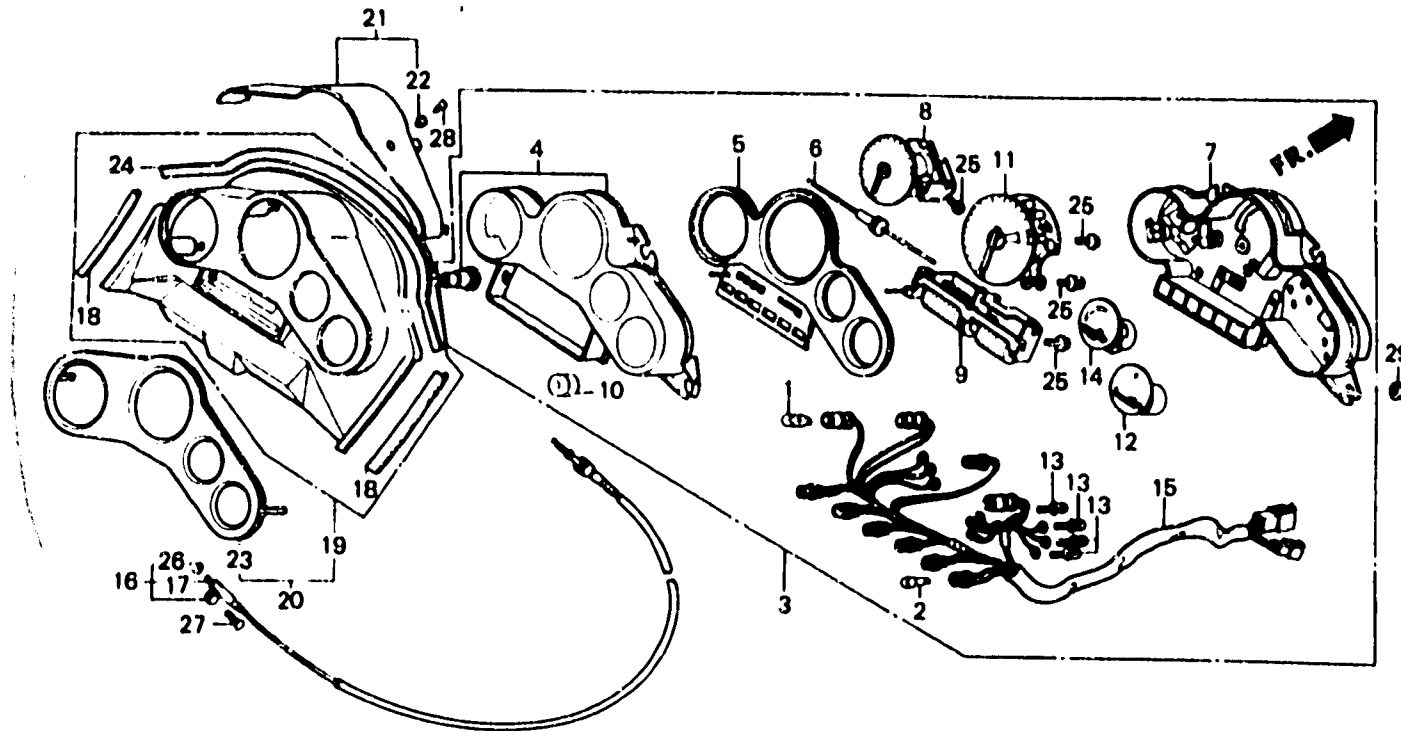

K 14

F-2

Meter
(VF1000Fe • Ff • Fg)

Compteurs
(VF1000Fe • Ff • Fg)

Messer
(VF1000Fe • Ff • Fg)

Medidor
(VF1000Fe • Ff • Fg)

BM86 - 20A

Item d'entretien	T.D.R.	N° de réf.	N° de pièce	Description	N de tours VF 1000				N° de série	Code de zone
					F1	F2	F3	F4		
			37200-MB6-691	ENS. COMPTEUR DE VITESSE	-	-	-	1	-	
		9	37210-MB6-008	COMPTEUR ENS.	1	1	-	1	-	
		10	37244-MB6-631	CAOIJTCHOUC DE MONTAGE DE COMPTEUR	-	4	-	4	-	E,ED,F,G,IT,SW,U
		11	37250-MB6-008	ENS. TACHYMETRE	1	1	-	-	-	CM,U
			37250-MB6-601	ENS. TACHYMETRE	1	-	-	-	-	AR,E,ED,F,FI,G,N,SA
					1	1	-	-	-	SW
			37250-MB6-630	ENS. TACHYMETRE	-	1	-	-	2101399	E,ED,G,IT
					-	1	-	-	-	SW
			37250-MB6-631	TACHYMETRE COMP.	-	1	-	-	2101400	E,ED,G,IT
					-	1	-	1	-	F,SW
			37250-MB6-790	ENS. TACHYMETRE	-	1	-	-	2101319	U
			37250-MB6-791	ENS. TACHYMETRE	-	1	-	-	2101320	U
		12	37300-MB6-008	ENS. COMPTEUR A ESSENCE	1	1	-	-	-	AR,CM,F,FI,N,SA,SW
					1	-	-	-	-	E,ED,G,U
			37300-MB6-630	ENS. COMPTEUR A FSSENCE	-	1	-	-	2101399	E,ED,G,IT,U
					-	1	-	-	-	SW
			37300-MB6-631	ENS. COMPTEUR A ESSENCE	-	1	-	-	2101400	E,ED,G,IT,U
					-	1	-	1	-	F,SW
		13	37305-KE5-008	VIS A TETE A RONDELLE. 3X22	6	6	-	6	-	