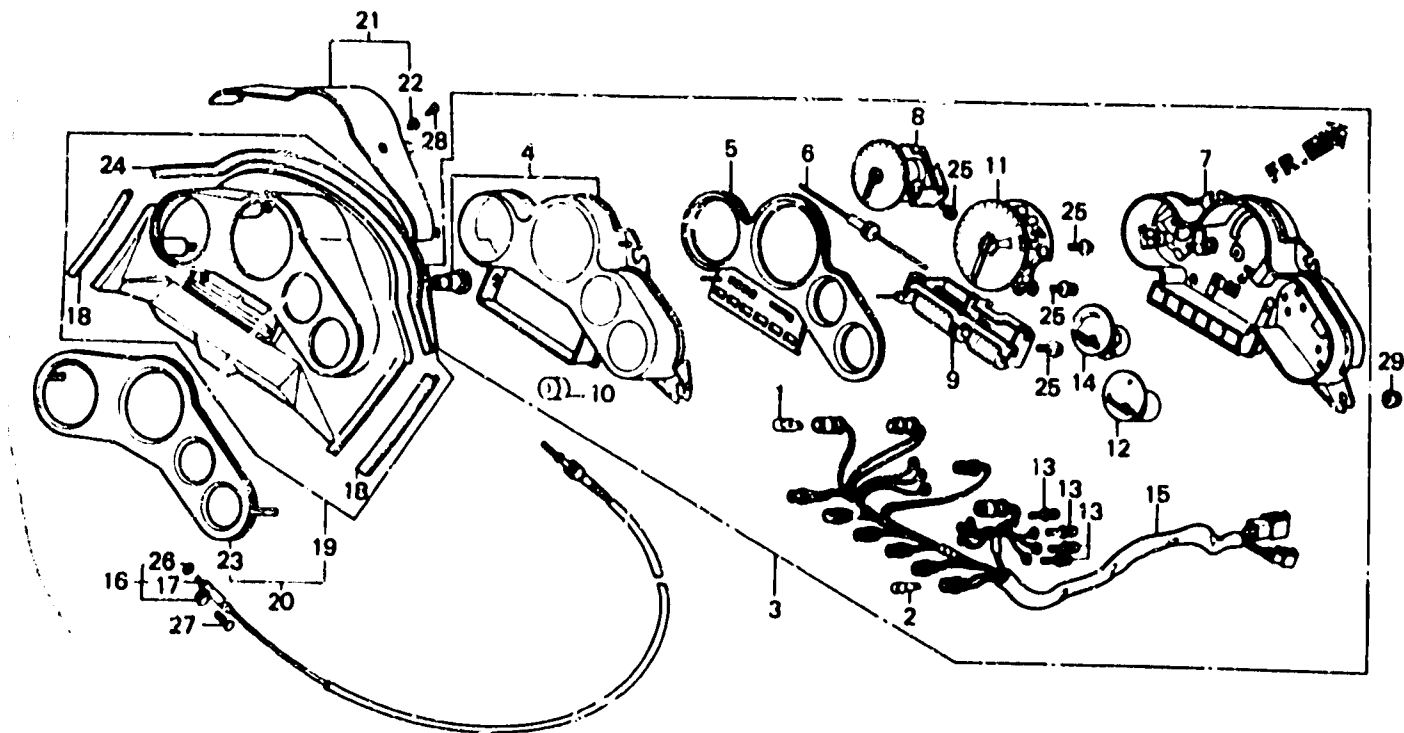

K 16

F-2

Meter
(VF1000Fe • Ff • Fg)

Compteurs
(VF1000Fe • Ff • Fg)

Messer
(VF1000Fe • Ff • Fg)

Medidor
(VF1000Fe • Ff • Fg)

BMI-6 - 20A

Item d'entretien	T.D.R.	N° de réf.	N° de pièce	Description	N° de trou				N° de série	Code de zone
					VF 1000	F1	F2	F3		
			64125-MB6-010	CAPOT DE COMPTEUR	1	1	1	1	AR E,ED,F,FI,G,IT,N SA,SW,U CM
		22	64126-MB6-000	COLLIER DE FIXATION DE CAPOT	-	1	-	-	
		23	64128-MB6-300	PLAQUE DE VISIERE DE COMPTEUR	2	2	-	2	
			64128-MB6-310	PLAQUE DE VISIERE DE COMPTEUR	1	-	-	-	
		24	64201-MB6-000	CAOUTCHOUC DE JOINT DE PARE- BRISE	-	1	-	1	
		25	90101-GG2-008	VIS A TETE A RONDELLE, 4X10	1	1	-	1	
		26	91301-027-000	JOINT TORIQUE, 6.8X1.9	6	6	-	6	
		27	93700-05020-03	VIS A TETE OVALF, 5X20	1	1	-	1	
		28	93903-44480	VIS AUTO-TARAUDEUSE, 4X16	1	1	-	1	
		29	94050-06080	ECROU DE BRIDE, 6MM	2	2	-	2	
					4	4	-	4	