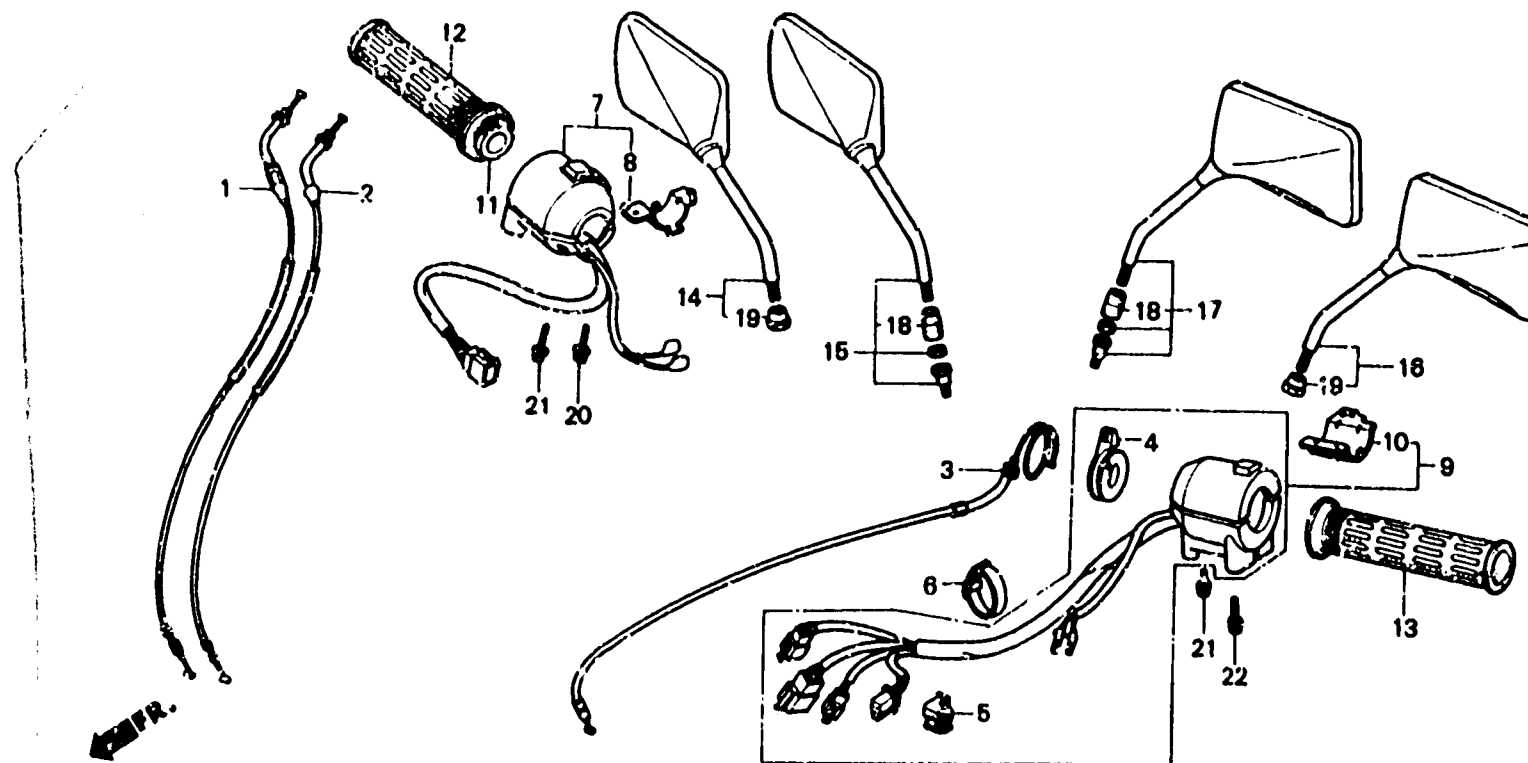

L 7

F-3

Switch • Cable

Interrupteur • Câble

Schalter • Kabel

Interruptor • Cable

BMB6 - 21

Item d'entretien	T.D.R.	N° de réf.	N° de pièce	Description	N° de requis VF 1000					N° de série	Code de zone
					F1	F2	F3	F4	F5		
			35200-MB6-831	ENS. INTERRUPTEUR DE CLIGNOTANT	-	-	1	-	1		AR,E,ED,FI,G,H,IT,SD SP,SW,U
		10	35204-KE8-702	PLAQUE DE FIXATION D'INTERRUPTEUR DE CLIGNOTANT	1	1	1	1	1		
		11	53141-422-000	TUYAU DE POIGNEE DE GAZ	1	1	1	1	1		
		12	53165-422-000	POIGNEE D.	1	1	1	1	1		
		13	53166-422-000	POIGNEE G.	1	1	1	1	1		
		14	88110-MB6-000	RETROVISEUR D.	1	1	-	-	-		AR,CM,FI,N,SA G,SW
					1	-	-	-	-	2100548	G
			88110-MB6-010	RETROVISEUR D.	-	1	-	-	-	2100549	G
					-	1	-	-	-		SW
			88110-MB6-650	RETROVISEUR D.	1	-	-	-	-	2100548	U
					-	1	-	-	-		U
			88110-MB6-651	RETROVISEUR D.	-	1	-	-	-	2100549	U
		15	88110-MB6-620	RETROVISEUR D.	1	-	-	-	-		E,ED,F
					-	1	-	-	-	2100548	E,ED
					-	1	-	-	-		IT