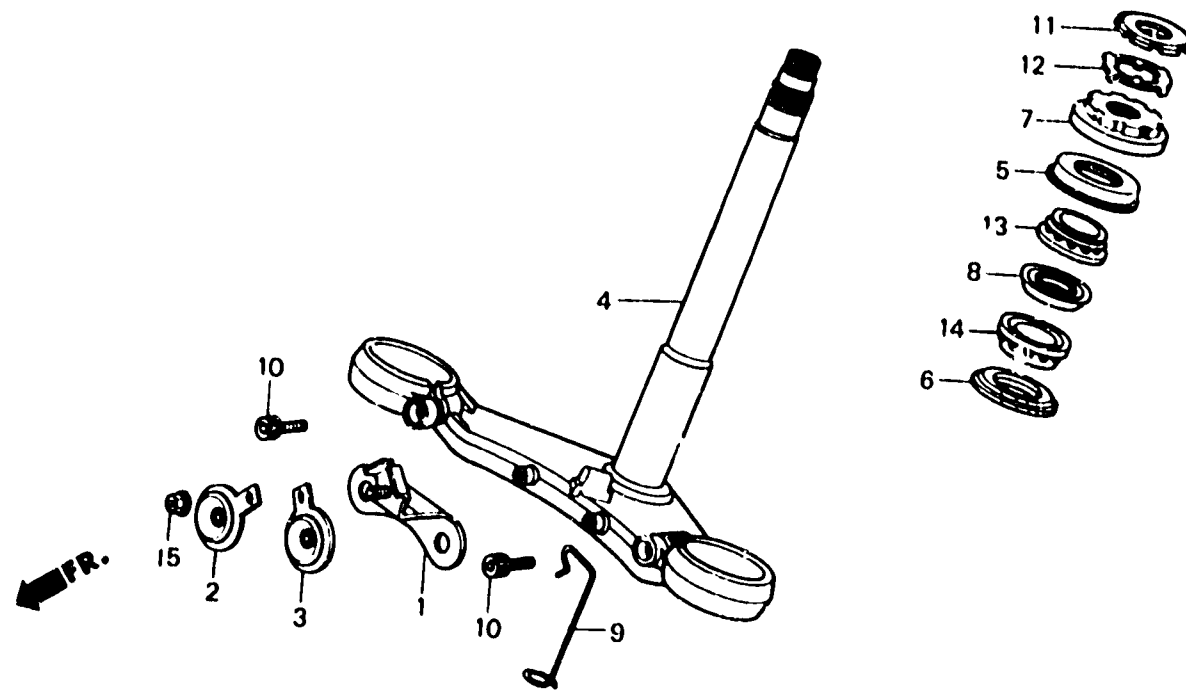

M 12

F-7

Steering stem

Tige de direction

Steuerkopfschaft

Varilla de dirección

BMBG - 25A

Item d'entretien	T.D.R.	N° de réf.	N° de pièce	Description	N° de requis VF1000					N° de série	Code de zone
					F1	F1	F2	F1	F2		
		9	64203-MB6-000	AGRAFE DE CABLE DE COMPTEUR							
				VITESSE	1	1	1	-	-		
			64203-MB6-630	AGRAFE DE CABLE DE COMPTEUR							
				VITESSE	-	-	-	1	1		
		10	90152-MB0-000	BOULON DE DOUILLE, 10X30	2	2	2	2	2		
		11	90302-425-830	ECROU SUPERIEUR DE TETE							
				DIRECTION (B)	1	1	1	1	1		
		12	90506-425-830	RONDELLE BLOCAGE	1	1	1	1	1		
		13	91015-MB4-771	ROULEMENT SUPERIEUR DE TUYAU							
				PRINCIPAL	1	1	1	1	1		
		14	91016-MB4-771	ROULEMENT INFERIEUR DE TUYAU							
				PRINCIPAL	1	1	1	1	1		
		15	94050-06080	ECROU DE BRIDE, 6MM	-	-	1	1	1		