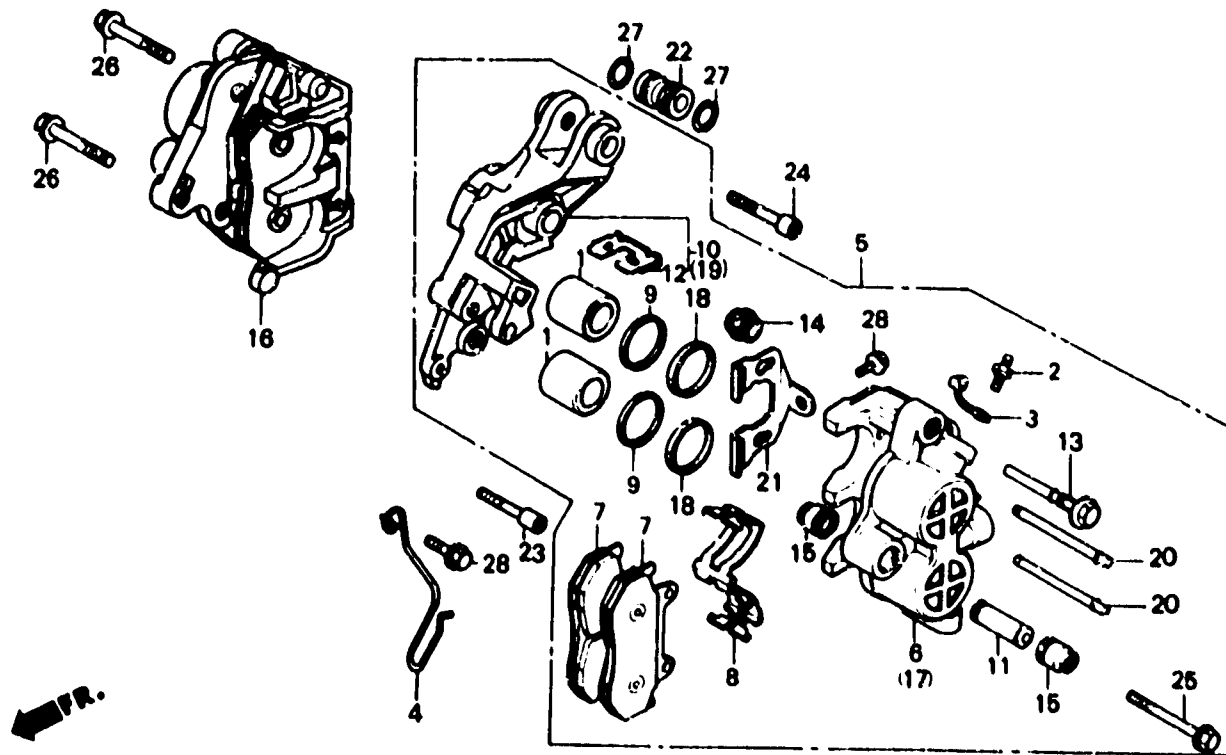

**N 13**

**F-10**

Front brake caliper  
 Etrier de frein avant  
 Vorderradbremssattel  
 Calibrador de freno delantero

BMBG - 28

Item d'entretien	T.D.R.	N° de réf.	N° de piece	Description	N° de région				N° de série	Code de zone
					F1	F2	F3	F4		
			45100-MJO-017	ENS. ETRIER AV. G. (NISSHIN ASK)	1	-	-	-	2007291	E,ED,F,SA CM,SW
					-	1	-	-		E,ED,G,IT,U
					-	-	1	-	2101401	AR,E,ED,FI,G,H,IT,SD
					-	-	-	1	4002794	U
			45100-MB6-007	ENS. ETRIER AV. G.	-	-	1	-	4001272	F,SW
					-	1	-	-	2101401	E,ED,G,IT,U
					-	-	1	-	4002794	AR,E,ED,FI,G,H,IT,SD
					-	-	-	1	4001272	U
					-	-	1	1		F,SW
		6	45101-MJO-006	ETRIER COMP. AV. G.	1	1	1	1		AR,CM,F,FI,N,SA,SW
		7	45105-MB1-701	SABOT COMP. AV. (ASK)	4	4	-	-		E,ED,G,U
					-	4	-	-		E,ED,G,IT,U
					-	-	4	-	2101400	AR,E,ED,FI,G,H,IT,SD
					-	-	-	4	4002793	U
					-	-	-	4	4001271	F,SW