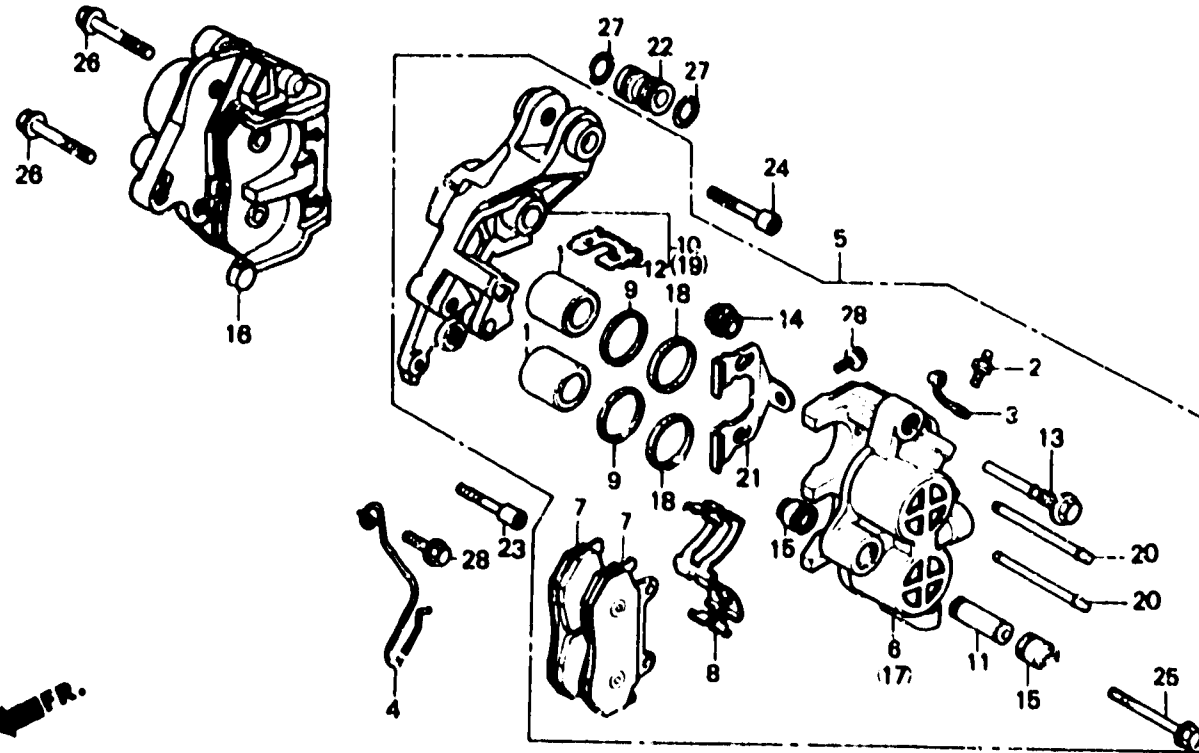

**N 14**

**F-10**

Front brake caliper

Étrier de frein avant

Vorderradbremssattel

Calibrador de freno delantero

BM86 - 28

Item a entretien	T.D.R.	N° de réf.	N° de pièce	Description	N° de ref. en fonction de l'année de construction				N° de série	Code de zone
					F1	F2	F3	F4		
			45105-MJ1-672	SABOT COMP. AV. (TT) .....	4	-	-	-		AR,CM,E,ED,F,FI,G,N
			45105-MB6-007	SABOT COMP. AV. (JPM) .....	4	4	-	-	2101401	SA
					-	-	4	-	4002794	SW
					-	-	4	-	4001272	E,ED,G,IT,U
			45105-MJ1-672	SABOT COMP. AV. (TT) .....	-	4	-	-	2101401	AR,E,ED,FI,G,H,IT,SD
					-	-	4	-	4002794	U
					-	-	4	-	4001272	F,SW
		8	45108-MA3-006	RESSORT DE PLAQUETTE .....	2	2	2	2		
		9	45109-MA7-006	CACHE-POUSSIÈRE .....	4	4	4	4		
		10	45110-MJ0-006	SUPPORT COMP. AV. G. ....	1	-	-	-		AR,CM,FI,G,N,SA,SW
			45110-MJ0-016	SUPPORT COMP. AV. G. ....	1	-	-	-	200729C	E,ED,F
					-	1	1	1	2007291	E,ED,F
		11	45111-MA3-036	MANCHON .....	2	2	2	2		
		12	45112-445-631	FIXATION DE SUPPORT .....	2	2	2	2		
		13	45131-MA3-006	BOULON DE GOUPILLE .....	2	2	2	2		