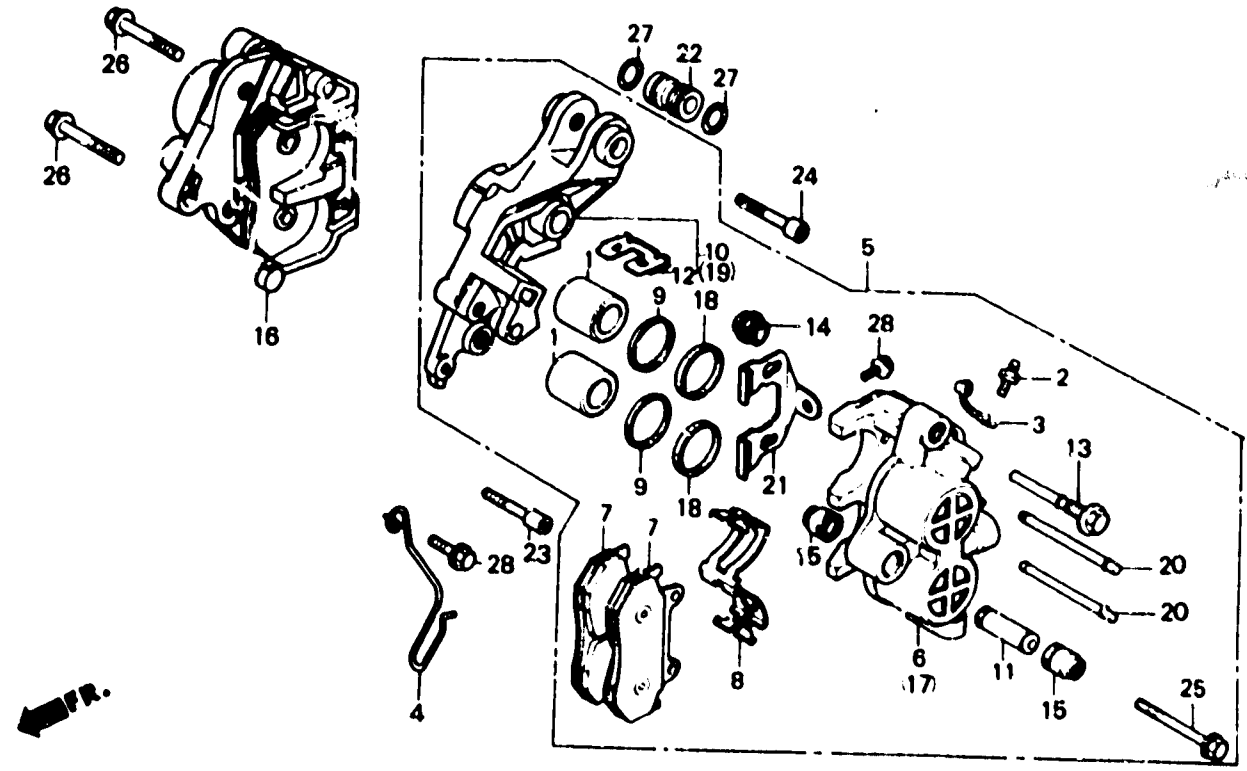

**N 16**

**F-10**

Front brake caliper

Etrier de frein avant

Vorderradbremssattel

Calibrador de freno delantero

BMB6 - 28

Item d'entretien	T.D.R.	N° d'réf	N° de pièce	Description	N° de repère					N° de série	Code de zone
					F	F1	F2	F	F2		
			45200-MJ0-017	ENS. ETRIER AV. D (NISSHIN ASK)	1	-	-	-	-	2007113	E,ED,F,SA CM,SW
			45200-MB6-007	ENS. ETRIER AV. D	-	1	-	-	-	2101401 4002794	E,ED,G,IT,U AR,E,ED,FI,G,H,IT,SD U
			17 45201-MJ0-006	CORPS D'ETRIER AV. D	-	-	1	-	-	4001272	F,SW
			18 45209-MA7-006	JOINT DE PISTON	-	1	-	-	-	2101401 4002794	E,ED,G,IT,U AR,E,ED,FI,G,H,IT,SD U
			19 45210-MJ0-006	SUPPORT COMP. AV. D	-	-	1	-	-	4001272	F,SW
			45210-MJ0-016	SUPPORT COMP. AV. D	-	-	1	1	1		
			20 45215-MA3-006	GOUPILLE DE SUSPENSION	1	1	1	1	1		
			21 45217-MJ0-006	PLAQUE	1	-	-	-	-	2007113	AR,CM,FI,G,N,SW E,ED,F,SA E,ED,F,SA
					-	1	1	1	1		
					4	4	4	4	4		
					1	-	-	-	-		
					1	-	-	-	-		
					-	1	1	1	1		
					4	4	4	4	4		
					2	2	2	2	2		