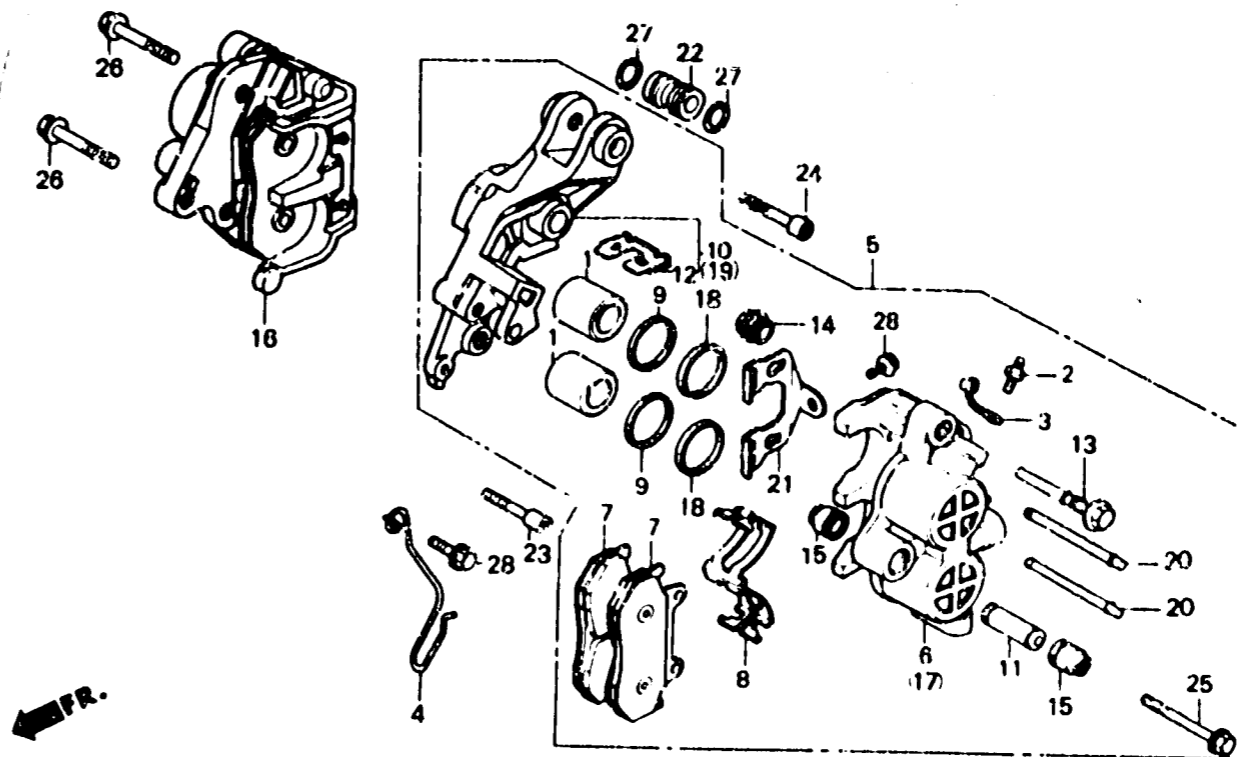

2-C1

F-10

Front brake caliper
 Etrier de frein avant
 Vorderradbr mssattel
 Calibrador de freno delantero

BMP5-28

Item d'entretien	T.D.R.	N° de réf.	N° de pièce	Description	N° de roue				N° de serie	Code de zone
					F1	F2	F3	F4		
		22	51536-MB2-000	MANCHON DE SUPPORT D'ETRIER						
				AV.	1	1	1	1	1	
		23	90105-MJ1-000	ROULON DE DOUILLE, 6X25	1	1	1	1	1	
		24	90131-MB2-000	BOULON DE DOUILLE, 10X40	1	1	1	1	1	
		25	90180-MA3-006	BOULON DE BRIDE, 8X49	2	2	2	2	2	
		26	90180-MB6-000	BOULON DE BRIDE, 10X40	2	-	-	-	-	
			96400-10040-07	BOULON DE BRIDE, 10X40	-	2	2	2	2	
		27	91308-MC7-003	JOINT TORIQUE D, 13.8X2.4	2	2	2	2	2	
		28	95700-06010-07	BOULON DE BRIDE, 6X10	3	3	3	3	3	