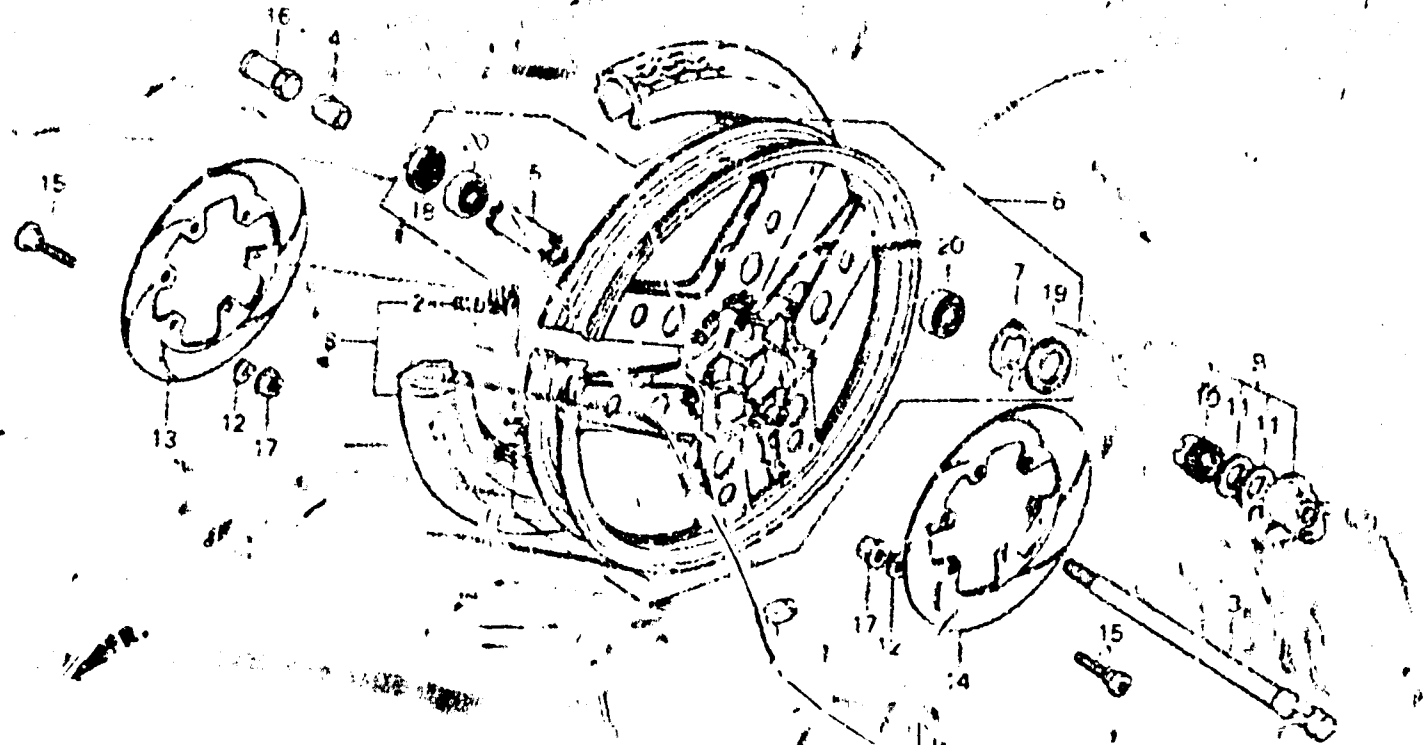

2-C6-

F-11-1

Front wheel
(AR, E, ED, F, FI, G, H, IT, N, SA, SD, SP, SW, U)

Roue avant
(AR, E, ED, F, FI, G, H, IT, N, SA, SD, SP, SW, U)

Vorderrad
(AR, E, ED, F, FI, G, H, IT, N, SA, SD, SP, SW, U)

Rueda delantera
(AR, E, ED, F, FI, G, H, IT, N, SA, SD, SP, SW, U)

3ME6-30

Item d'entretien	T.D.R.	N° de réf.	N° de piece	Description	Quantité					N° de zone	Code de zone
			44800 MG5 671	ENS. BOITIER DE PIGNON DE COMPTEUR DE VITESSE	-	1	1	1	1		AR, E, ED, F, FI, G, H, IT, N SA, SD, SP, SW, U
10		44806 MB2 671		PIGNON DE COMPTEUR DE VITESSE 126T	1	1	1	1	1		AR, E, ED, F, FI, G, H, IT, N SA, SD, SP, SW, U
21		44809 402 000		RONDELLE DE PIGNON DE COMPTEUR VITESSE	2	2	2	2	2		AR, E, ED, F, FI, G, H, IT, N SA, SD, SP, SW, U
12		45128 ME2 003		CALE D'AMORTISSEUR	12	12	12	12	12		AR, E, ED, F, FI, G, H, IT, N SA, SD, SP, SW, U
13		45251 MJ1 670		DISQUE DE FREIN AV. D.	1	1	1	1	1		AR, E, ED, F, FI, G, H, IT, N SA, SD, SP, SW, U
14		45351 MJ1 670		DISQUE DE FREIN AV. G.	1	1	1	1	1		AR, E, ED, F, FI, G, H, IT, N SA, SD, SP, SW, U
15		90105 MJ0 000		BOULON DE DISQUE AV., 8X33	12	12	12	-	-		AR, E, ED, F, FI, G, H, IT, N SA, SD, SP, SW, U
		80105 MJ3 000		BOULON DE DISQUE AV., 8X24	-	-	-	12	12		AR, E, ED, F, FI, G, H, IT, N SA, SD, SP, SW, U