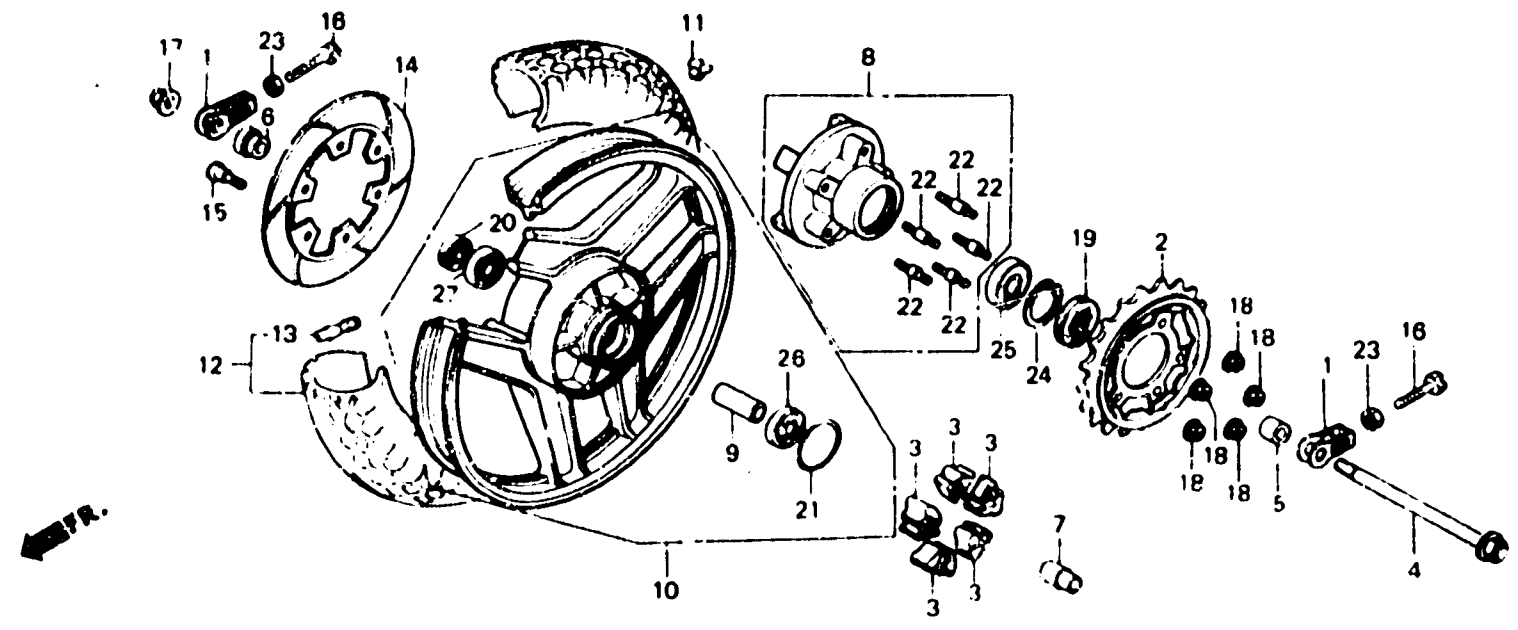

2-C14

F-14

Rear wheel
(CM)

Roue arrière
(CM)

Hinterrad
(CM)

Ruede trasera
(CM)

BM6 - 32

Item d'entretien	T.D.R.	N° de réf	N° de piece	Description	Qté de requi					N° de série	Code de zone
					F1	F2	F3	F4	F5		
			42710-MB6-782	ENS. PNEU AR. (DUNLOP)	1	1	-	-	-		CM
		13	42753-425-003	VALVE DE JANTE (BS)	1	1	-	-	-		CM
			42753-425-004	VALVE DE JANTE (DUNLOP)	1	1	-	-	-		CM
		14	43351-MJO-000	DISQUE DE FREIN AR.	1	1	-	-	-		CM
		15	90105-MB0-000	BOULON DE DISQUE AV. 8X33	6	6	-	-	-		CM
		16	90119-438-000	BOULON DE REGLAGE DE CHAINE	2	2	-	-	-		CM
		17	90305-MB4-001	ECROU DE BRIDE, 18MM	1	1	-	-	-		CM
		18	90309-375-003	ECROU DE BRIDE, 12MM	5	5	-	-	-		CM
		19	90753-MG5-670	JOINT D'ETANCHEITE D'HUILE							
		20	91253-442-003	CACHE POUSSIERE, 30X52X7	1	1	-	-	-		CM
				34X62 2X7	1	1	-	-	-		CM
		21	91302-MA6-003	JOINT TORIQUE, 61X2	1	1	-	-	-		CM
		22	92716-12050-0E	GOUJON, 12X50	5	5	-	-	-		CM
		23	94001-10000-0S	ECROU HEX. 10MM	2	2	-	-	-		CM
		24	94520-62000	CIRCLIP INTERIEUR 62MM	1	1	-	-	-		CM
		25	96140-63050-10	ROULEMENT A BILLES RADIAL							
				6305U	1	1	-	-	-		CM