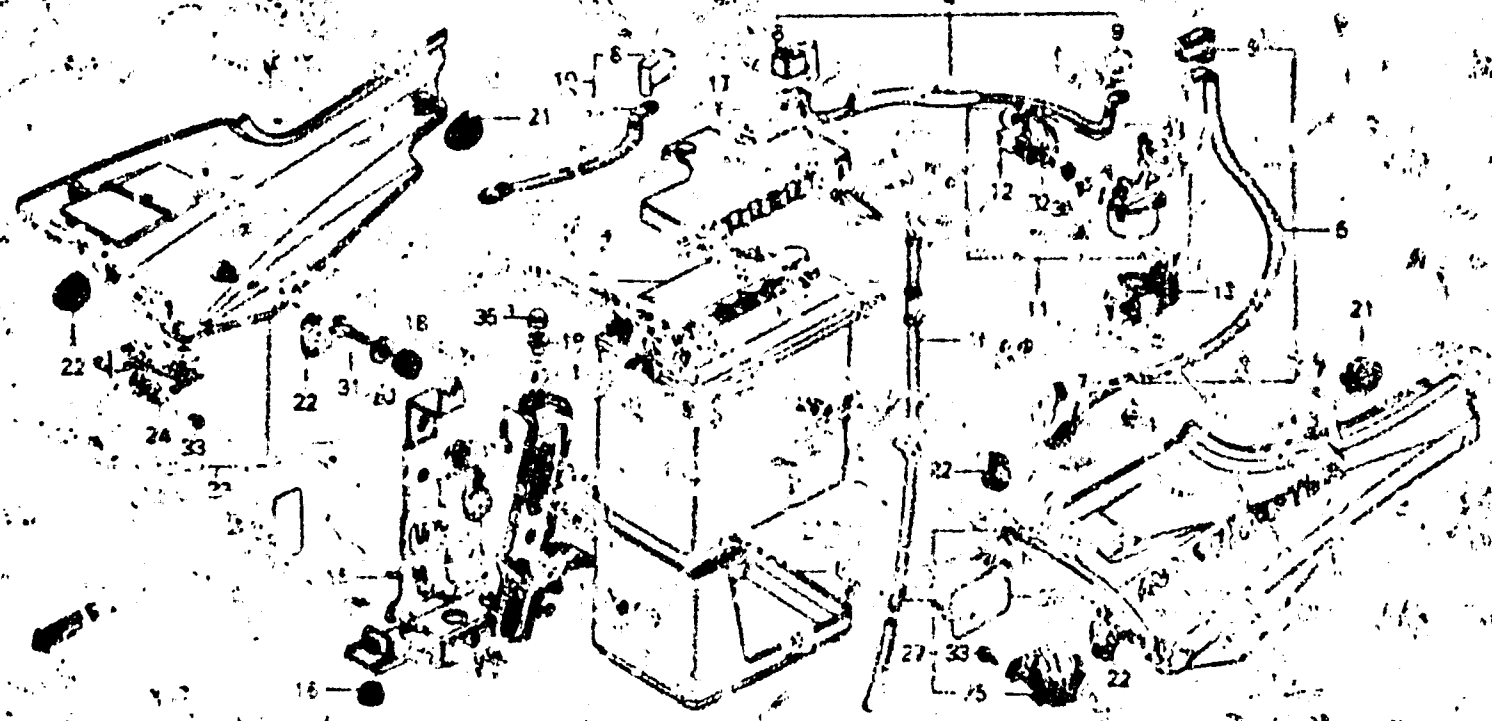

2-E6

F-17

Side cover • Battery
(VF1000Fe • VF1000FF-CM)

Couvercle latéral • Batterie
(VF1000Fe • VF1000FF-CM)

Seitendackel • Batterie
(VF1000Fe • VF1000FF-CM)

Cubierta lateral • Bateria
(VF1000Fe • VF1000FF-CM)

Item description	T.D.P. ref.	N° de pièce	Description	N° de série	Quantité
		83640 MB6 702B	JEU DE COUVERCLE LATÉRAL		1
		63670 MB6 672C	JEU DE COUVERCLE LATÉRAL		1
		83640 MB6 702A	JEU DE COUVERCLE LATÉRAL		1
		83640 MB6 770A	JEU DE COUVERCLE LATÉRAL		1
24		23522 MB6 300	CALANDRE COUVERCLE LATÉRAL		1
25		23603 MB6 300	CALANDRE COUVERCLE LATÉRAL		1