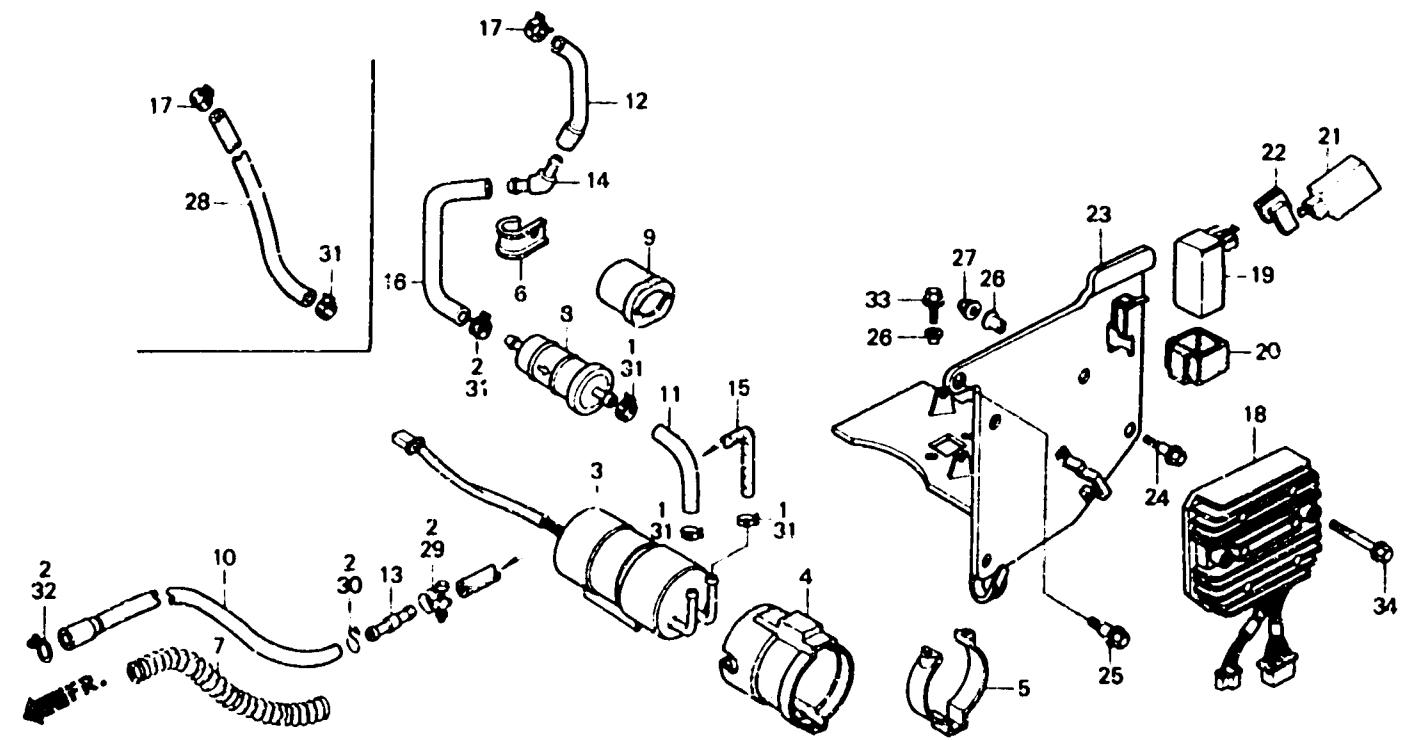

2-F4

F-18

Fuel pump • Rectifier
 Pompe à essence • Rectificateur
 Benzinpumpe • Gleichrichter
 Bomba de combustible • Rectificador

BMB6 - 79C

Item d'entretien	T.D.R.	N° de réf.	N° de pièce	Description	N° de requi. VF1000					N° de série	Code de zone
					F1	F1	F2	F	F2		
		30	95002-02100	PINCE B10 POUR TUBE	1	1	1	-	-		
		31	95002-41050-08	PINCE D10.5 POUR TUBE	4	4	4	-	-		
		32	95002-70000	PINCE C11 POUR TUBE	1	1	1	-	-		
		33	95700-06012-00	BOULON DE BRIDE, 6X12	2	2	2	2	2		
		34	95700-06040-08	BOULON DE BRIDE, 6X40	2	2	2	2	2		