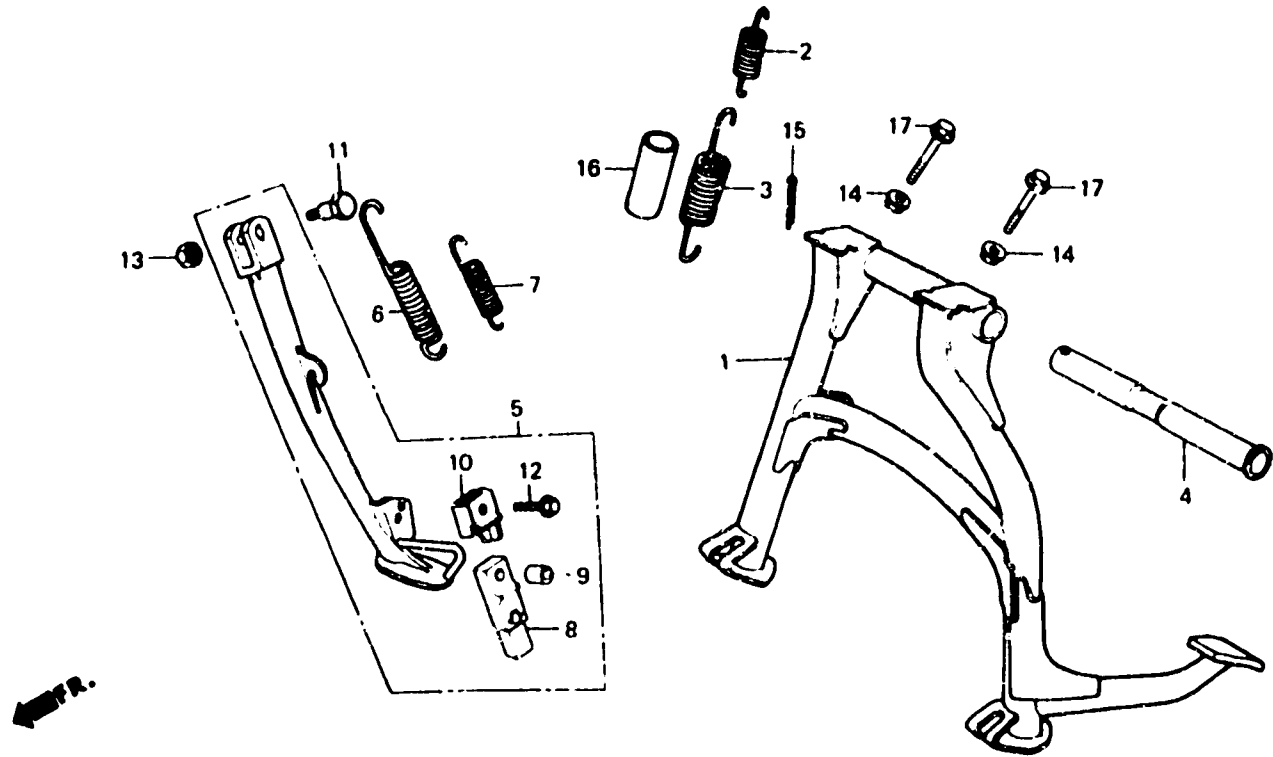

**2-G6**

**F-23**

Stand  
Bequile  
Ständer  
Estante

BMB6 - 41

Item d'entretien	T.D.R.	N° de réf.	N° de pièce	Description	N° de requ. VF 1000					N° de série	Code de zone
					F1	F2	F3	F4	F5		
		16	95003-55007-10	TUBE VINYLE, 17.5X20.5X70 .....	1	1	1	1	1		
		17	95700-06040-08	BOULON DE BRIDE, 6X10 .....	2	2	2	2	2		