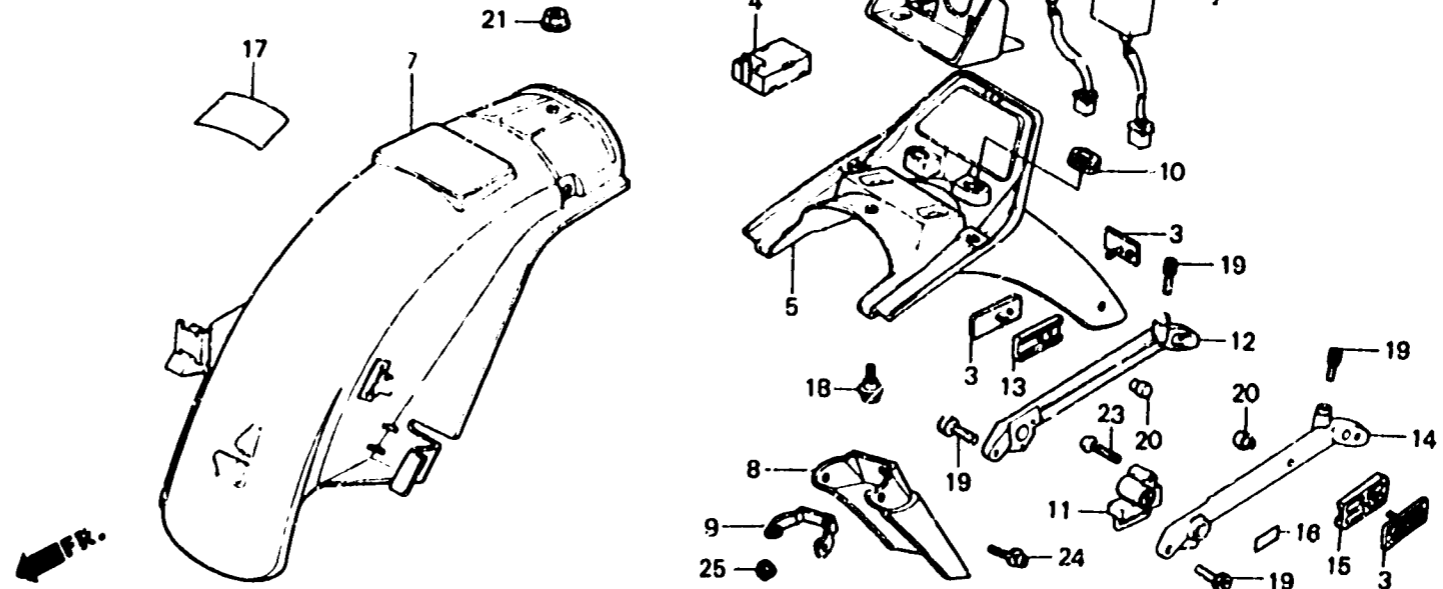

BMB6 - 44

Item d'entretien	T.D.R.	N° de réf.	N° de pièce	Description	N° de requis VF1000				N° de série	Code de zone
					F1	F2	F3	F4		
			80100-MB2-731	GARDE-BOUE A AR.	1	-	-	-	FI,SW	
			80100-MB6-770	GARDE-BOUE A AR.	-	1	-	-	CM	
		6	80102-MB2-000	PLAQUE DE FIXATION D'OUTILS	1	1	-	-	AR,CM,F,FI,N,SA	
					1	-	-	-	E,ED,G,SW,U	
		7	80105-MB2-010	GARDE-BOUE B AR.	1	1	-	-	AR,CM,F,FI,N,SA	
					1	-	-	-	E,ED,G,SW,U	
		8	80121-MB2-730	BAVETTE DE GARDE-BOUE AR.	1	-	-	-	FI,SW	
		9	80122-MB2-730	PLAQUE DE FIXATION DE BAVETTE	1	-	-	-	FI,SW	
		10	83551-GE2-000	ANNEAU DE BOITIER DE FILTRE A						
				AIR	2	2	-	-	AR,CM,F,FI,N,SA	
					2	-	-	-	E,ED,G,SW,U	
		11	84102-ME1-671	ENS. PORTE-CASQUE	1	1	-	-	AR,CM,F,FI,N,SA	
					1	-	-	-	E,ED,G,SW,U	
		12	84110-MB2-000	POIGNEE LATERALE D.	1	-	-	-	AR,E,ED,F,FI,G,N,SA	
									SW,U	
			84110-MB2-670	POIGNEE LATERALE D.	1	1	-	-	CM	
		13	84111-MB2-670	BASE DE REFLECTEUR D.	1	1	-	-	CM	