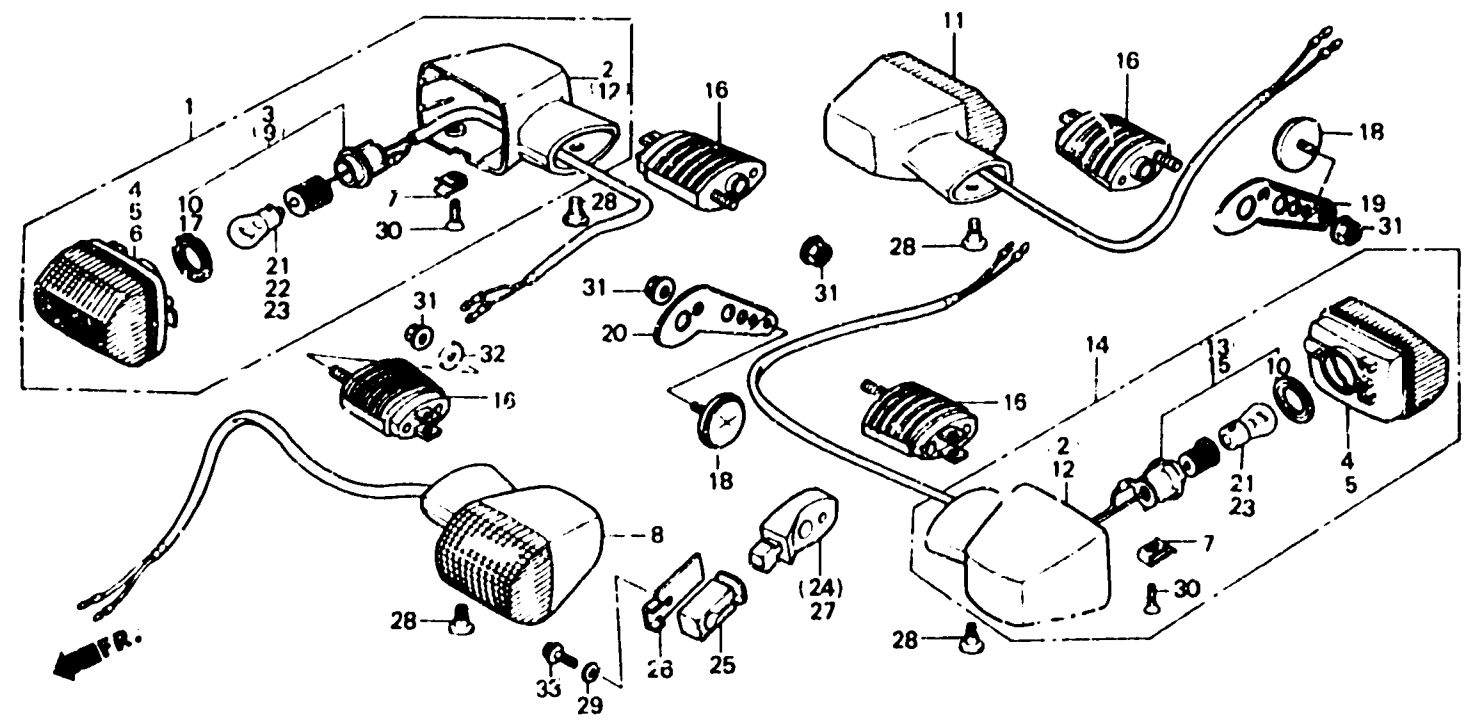

2-H12

F-27

Winker
Clignotant
Blinker
Luz intermitente

BMB6 - 81

Item d'entretien	T.D.R.	N° de réf.	N° de pièce	Description	N° de requis VF1000					N° de série	Code de zone
					F1	F2	F2c	F2d	F2e		
			33650-MB6-790	ENS. CLIGNOTANT, AR. G.	-	1	-	-	-		U
		15	33655-MB6-003	DOUILLE COMP. CLIGNOTANT G.	1	1	-	-	-		AR, CM, F, FI, N, SA
			33655-MB6-630	DOUILLE COMP. CLIGNOTANT G.	1	-	-	-	-		E, ED, G, SW, U
					-	1	1	1	1		AR, E, ED, F, FI, G, H, IT
											SD, SP, SW, U
		16	33691-MB2-003	APPUI DE CLIGNOTANT	4	4	4	4	4		
		17	33707-MJ0-003	JOINT D'ETANCHEITE	-	2	2	2	2		AR, L, ED, F, FI, G, H, IT
											SD, SP, SW, U
		18	33741-413-003	CATAPHOTE AV. (STANLEY)	2	-	-	-	-		AR
			33741-413-013	CATAPHOTE AV. (STANLEY)	-	-	-	-	-		AR
		19	33748-MJ0-770	APPUI DE REFLECTEUR AR. D.	1	-	-	-	-		AR
			33748-MB6-680	APPUI DE REFLECTEUR AR. D.	-	-	1	-	-		AR
		20	33749-MJ0-770	APPUI DE REFLECTEUR AR. G.	1	-	-	-	-		AR
			33749-MB6-680	APPUI DE REFLECTEUR AR. G.	-	-	1	-	-		AR