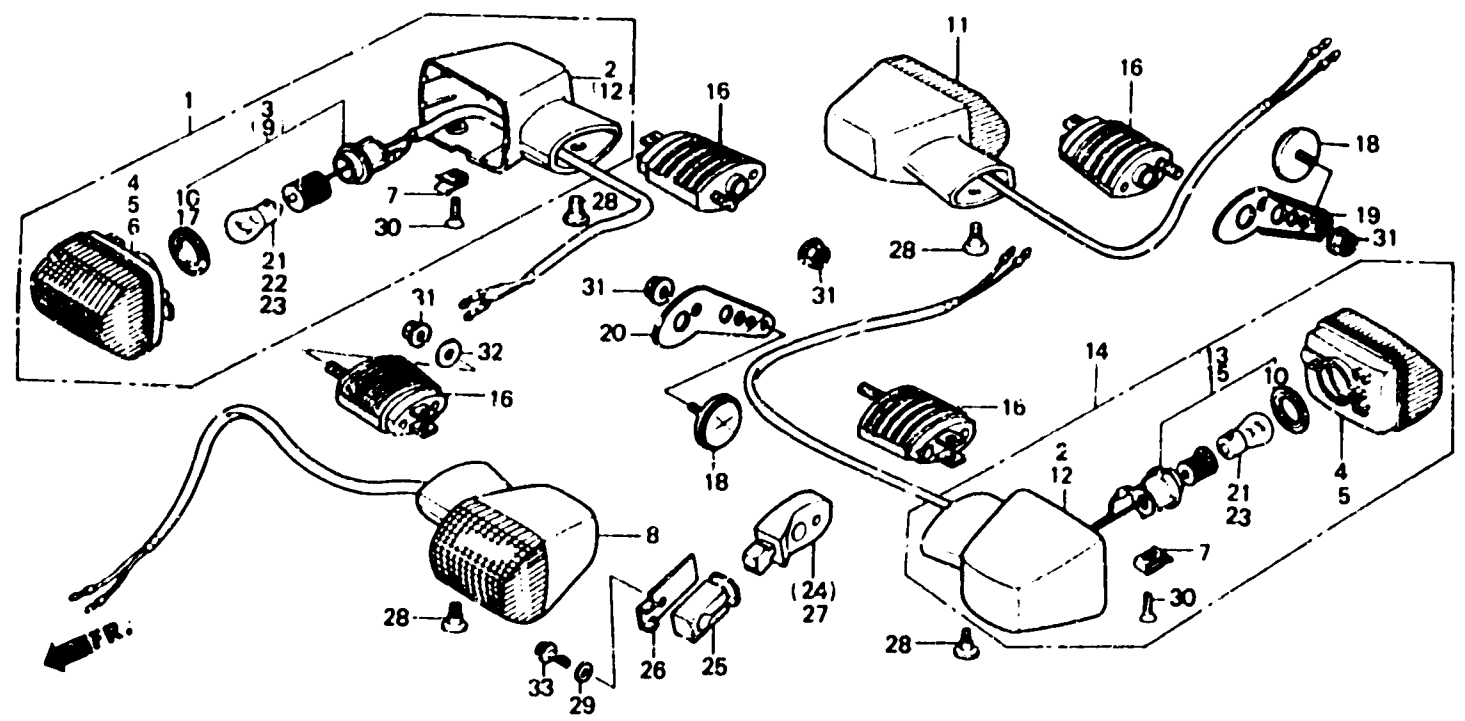

# 2-H14

## F-27

Winker  
Clignotant  
Blinker  
Luz intermitente

BMB6 - 81

Item d'entretien	T.D.R.	N° de réf.	N° de pièce	Description	N° de requis VF1000					N° de série	Code de zone
					F1	F1	F2	F3	F2c		
		29	90439-MB0-000	RONDELLE D'ANNEAU DE COUVERCLE AR.	-	2	2	2	2	.....	AR.E,ED,F,FI,G,H,IT SD.SP,SW,U
		30	93700-04012-1G	VIS A TETE OVALE, 4X12 .....	4	4	4	4	4	.....	
		31	94050-06080	ECROU DE BRIDE, 6MM .....	4	4	4	4	4	.....	
		32	94103-06000	RONDELLE PLATE, 6MM .....	1	1	1	1	1	.....	
		33	95700-06016-07	BCULON DE BRIDE, 5X13 .....	-	2	2	2	2	.....	AR.E,ED,F,FI,G,H,IT SD.SP,SW,U