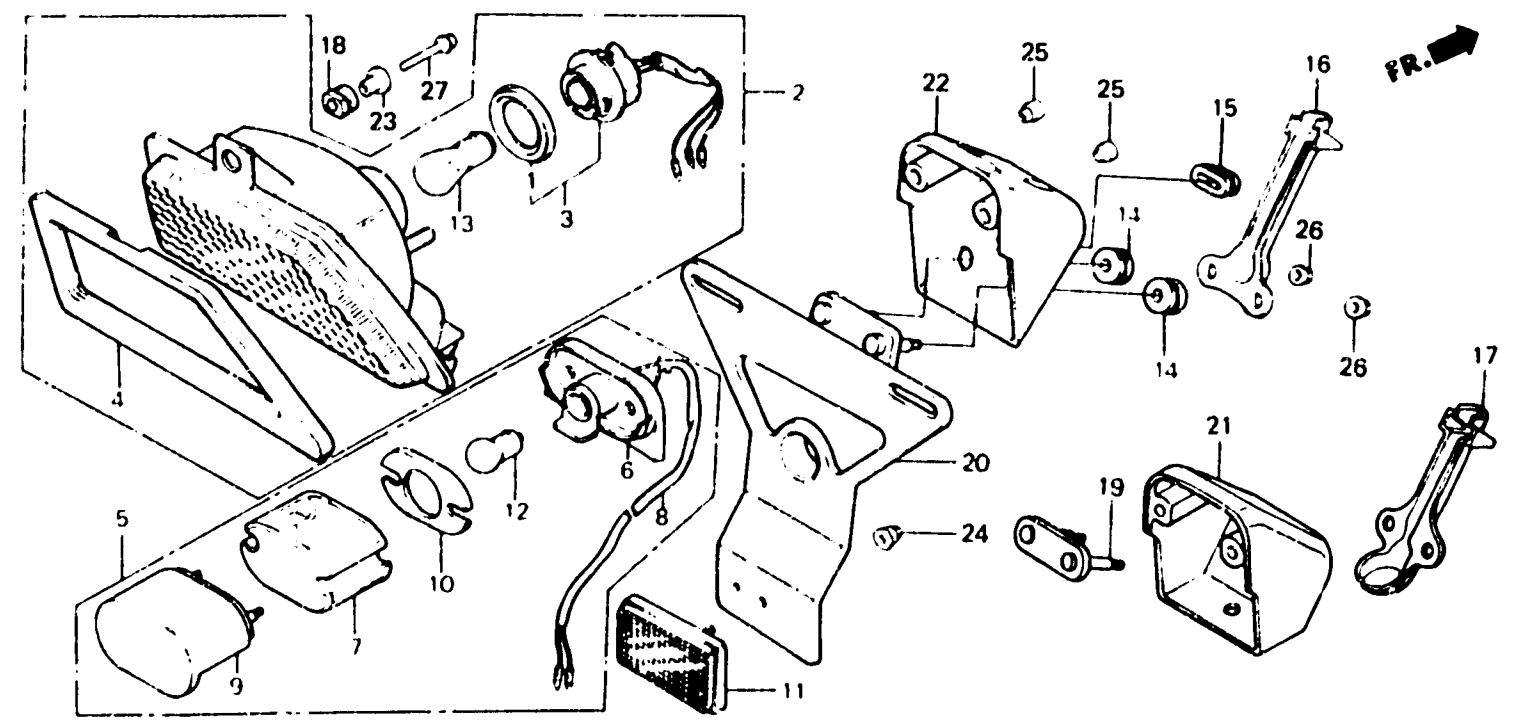

2-H16

F-28

Taillight
(VF1000FE • VF1000FF-CM)

Feu arrière
(VF1000FE • VF1000FF-CM)

Rücklicht
(VF1000FE • VF1000FF-CM)

Luz trasera
(VF1000FE • VF1000FF-CM)

BMB6 - 68

Item d'entretien	T.D.R.	N° de réf.	N° de pièce	Description	N° de requis VF1000				N° de série	Code de zone
					F1	F2	F3	F4		
			33720-MB2-611	ENS. ECLAIRAGE PLAQUE (12V 5W)	1	-	-	-	G
		6	33721-MB2-003	BASE COMP	1	1	-	-	CM, SA U
			33721-MB2-601	BASE COMP	1	-	-	-	AR, E, ED, F, FI, G, N, SW
		7	33722-MB1-003	LENTILLE DE PLAQUE	1	1	-	-	CM, SA G, U
			33722-MB1-601	LENTILLE DE PLAQUE	1	-	-	-	AR, E, ED, F, FI, N, SW
		8	33725-MB2-003	FIL COMP. ECLAIRAGE PLAQUE	1	1	-	-	AR, CM, F, FI, N, SA E, ED, G, SW, U
		9	33727-ME4-671	COUVERCLE COMP. ECLAIRAGE PLAQUE MINÉRALOGIQUE	1	1	-	-	AR, CM, F, FI, N, SA E, ED, G, SW, U
		10	33729-MB1-003	JOINT DE LENTILLE	1	1	-	-	AR, CM, F, FI, N, SA E, ED, G, SW, U
		11	33742-MB2-671	CATAPHOTE AF.	1	-	-	-	CM, SA, U
			33742-MB2-672	CATAPHOTE AR.	-	1	-	-	CM