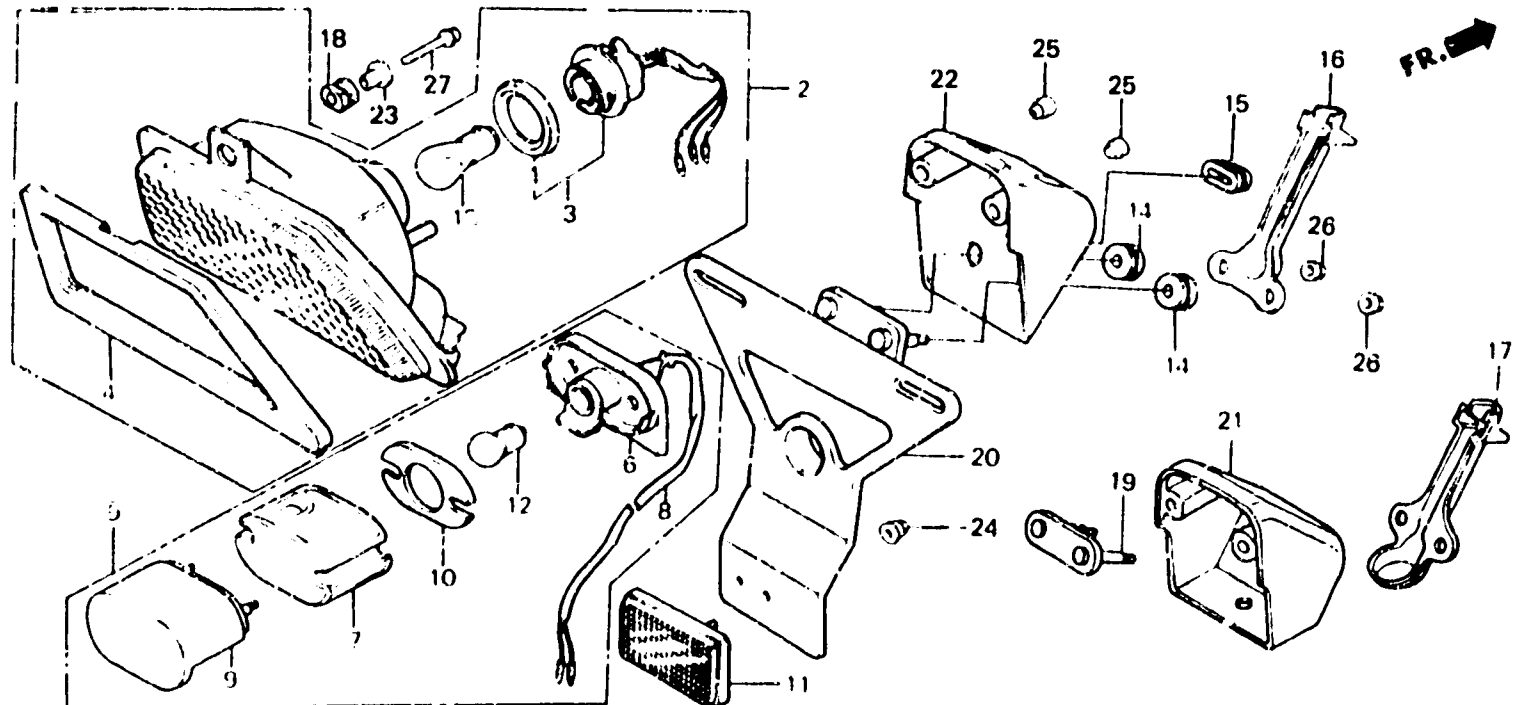

2-11

F-28

Taillight
(VF1000FE • VF1000FF-CM)

Feu arrière
(VF1000FE • VF1000FF-CM)

Rücklicht
(VF1000FE • VF1000FF-CM)

Luz trasera
(VF1000FE • VF1000FF-CM)

BMB6 - 68

Item d'entretien	T.D.R.	N° de réf.	N° de piece	Description	N° de requi. VF1000					N° de série	Code de zone
					F1	F2	F3	F4	F5		
		12	34616-568-071	AMPOULE D'ECLAIRAGE PLAQUE (12V 4CP)	1	1	-	-	-		CM, SA U
			34904-634-611	AMPOULE (12V5W)(ECE)	1	-	-	-	-		AR, E, ED, F, FI, G, N, SW
		13	34906-313-671	AMPOULE DE FEU STOP ET AR. (12V23-8W)	1	-	-	-	-		SA, U
			34906-311-671	BOMBILLO DE FEU AR (12V32-3CP)	1	1	-	-	-		CM
			34911-634-611	AMPOULE (12V 21/5W)(ECE)	1	-	-	-	-		AR, E, ED, F, FI, G, N, SW
		14	61103-357-000	CAOUTCHOUC DE MONTAGE DE GARDE-BOUE AV.	2	2	-	-	-		AR, CM, F, FI, N, SA E, ED, G, SW, U
		15	80102-323-000	ANNEAU DE FIL	1	1	-	-	-		AR, CM, F, FI, N, SA E, ED, G, SW, U
		16	80103-MB2-000	GARDE DE FIL	1	1	-	-	-		CM, SA U
		17	80103-MB2-610	GARDE DE FIL	1	-	-	-	-		AR, E, ED, F, FI, G, N, SW
		18	80104-MB2-000	CAOUTCHOUC DE COUSSIN DE FEU AR.	1	1	-	-	-		AR, CM, F, FI, N, SA E, ED, G, SW, U