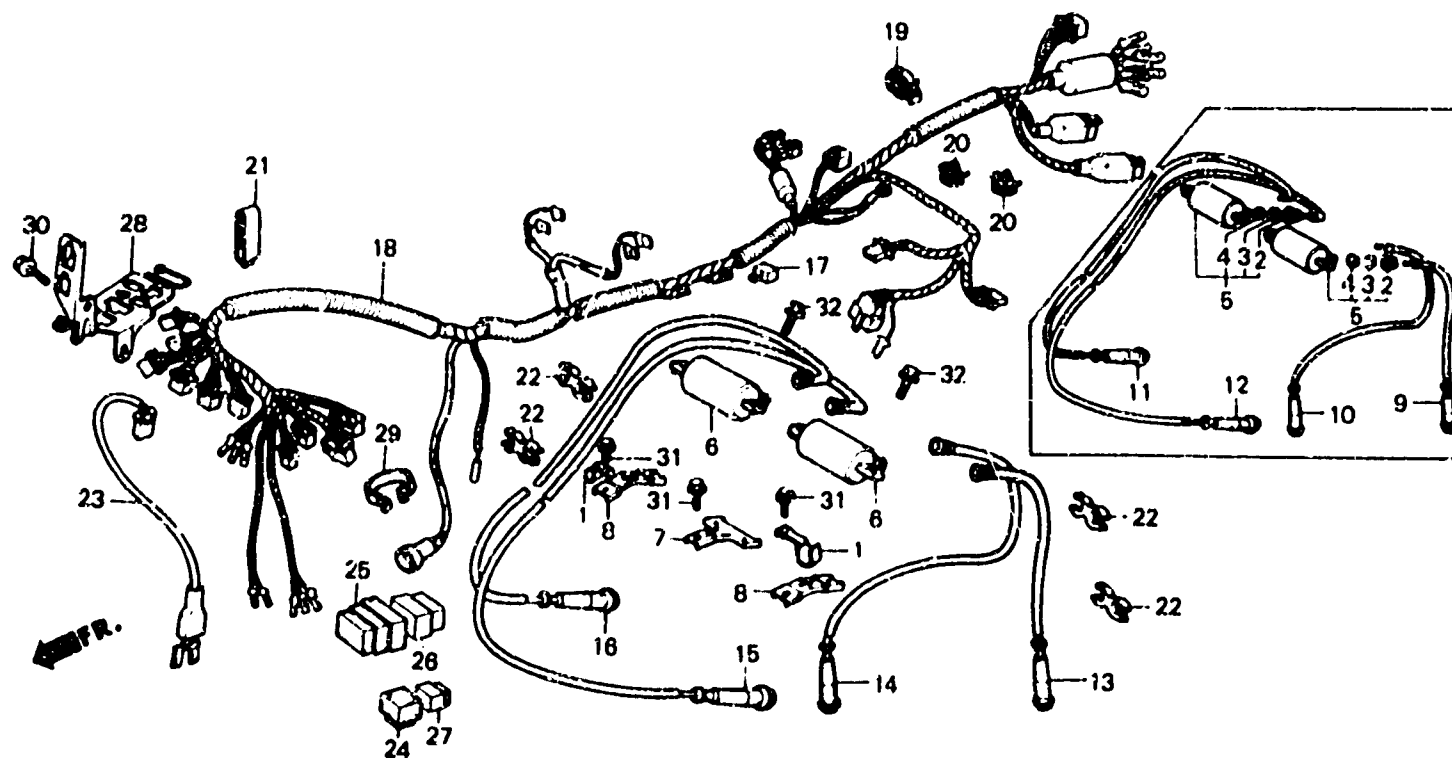

2-I6

F-29

Wire harness • Ignition coil

Faisceau électrique • Bobine d'allumage

Kabelbaum • Zündspule

Equipo de alambre • Bobina de encendido

BM60-83

Item d'entretien	T.D.R.	N° de réf.	N° de pièce	Description	N° de requis					N° de série	Code de zone
					F1	F2	F3	F4	F5		
		11	30733-MB2-153	CHAPEAU COMP. D'HAUTE TENSION 3(F-R)	1	-	-	-	-	2007325	AR,CM,FI,G,N,SA,SW E,ED,F,U
		12	30734-MB2-153	CHAPEAU COMP. D'HAUTE TENSION 4(F-L)	1	-	-	-	-	2007325	AR,CM,FI,G,N,SA,SW E,ED,F,U
		13	30751-MB6-000	ENS. CHAPEAU D'HAUTE TENSION 1	1	-	-	-	-	2007326	E,ED,F,U
		14	30752-MB2-000	ENS. CHAPEAU D'HAUTE TENSION 2	1	-	-	-	-	2007326	E,ED,F,U
			30752-MB6-630	ENS. CHAPEAU D'HAUTE TENSION 2	-	1	1	1	1		CM AR,E,ED,F,FI,G,H,IT SD,SP,SW,U
		15	30753-MB2-000	CHAPEAU ENS. D'HAUTE TENSION 3	1	1	-	-	-	2007326	CM E,ED,F,U
			30753-MB6-630	CHAPEAU ENS. D'HAUTE TENSION 3	-	1	1	1	1		AR,E,ED,F,FI,G,H,IT SD,SP,SW,U
		16	30754-MB2-000	ENS. CHAPEAU D'HAUTE TENSION 4	1	-	-	-	-	2007326	E,ED,F,U
					-	1	1	1	1		