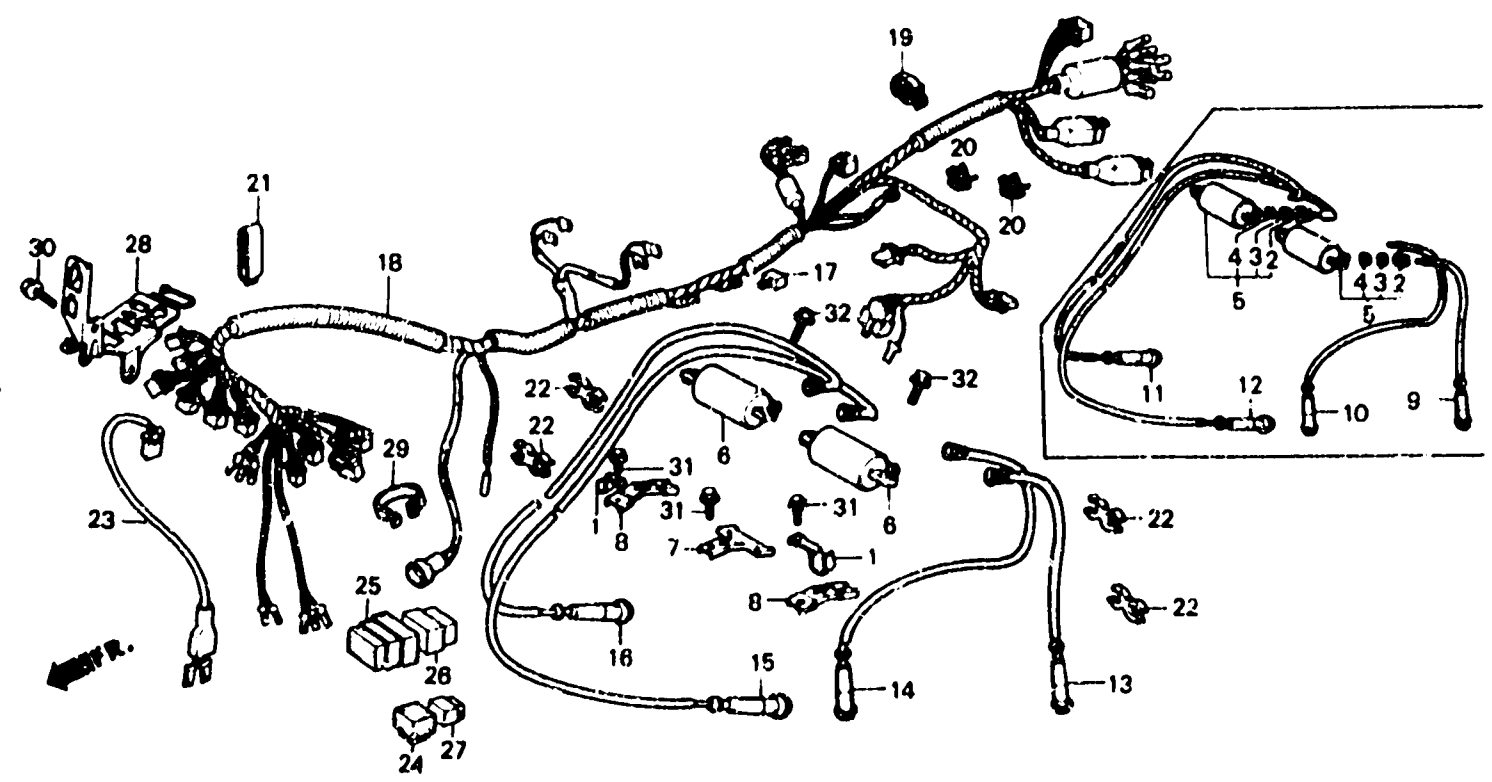

2-18

F-29

Wire harness • Ignition coil
 Faisceau électrique • Bobine d'allumage
 Kabelbaum • Zündspule
 Equipo de alambre • Bobina de encendido

Br186 - 93

Item d'entretien	T.D.R.	N° de réf.	N° de piece	Description	N. de requi. (x1000)				N° de série	Code de zone
					F1	F	F2	F2'		
		24	38506-GJ2-004	SUSPENSION DE RELAIS DE DEMARREUR (MITSUBA)	-	-	1	-	1	AR,E,ED,F,G,H,SP,U
		25	38506-MJ0-004	SUSPENSION DE RELAIS DE DENARREUR (5P)	-	-	1	-	1	AR,E,ED,F,G,H,SP,U
		26	39792-5B0-003	ENS. RELAIS D'ENERGIE, 5P (MITSUBA)	-	-	1	-	1	AR,E,ED,F,G,H,SP,U
		27	39794-MJ0-004	RELAIS COMP. (4P)	-	-	1	-	1	AR,E,ED,F,G,H,SP,U
		28	61312-MB6-000	SUPPORT D'ACCOUPEMENT	1	1	-	1	-	
		29	95014-61200	BANDE A2 DE CABLE	1	1	1	1	1	
		30	95700-06012-08	BOULON DE BRIDE, 6X12	1	1	-	1	-	
		31	95700-06014-08	BOULON DE BRIDE, 6X14	3	3	3	3	3	
		32	95700-06016-07	BOULON DE BRIDE, 6X16	4	4	4	4	4	