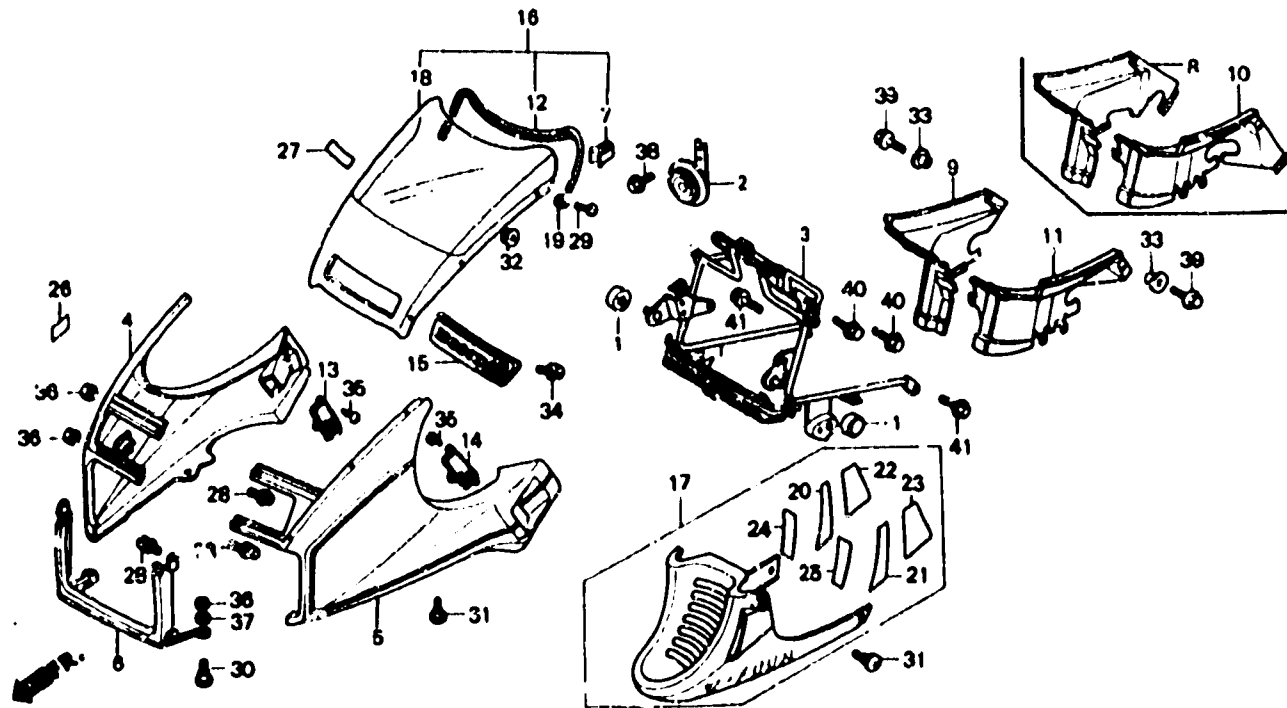

2-K11

F-33

Cowl
(VF1000FE • FF • FG)

Auvent
(VF1000FE • FF • FG)

Haubenverkleidung
(VF1000FE • FF • FG)

Cubretablero
(VF1000FE • FF • FG)

BMB6 87

Item d'entretien	T.D.R.	N° de réf.	N° de pièce	Description	N° de regards VF1000					N° de série	Code de zone
					F1	F2	F3	F4	F5		
		38	95700-06010-07	BOULON DE BRIDE, 6X10	1	1	-	1	-		
		39	95700-06012-08	FOULON DE BRIDE, 6X12	2	2	-	2	-		
		40	95700-08016-07	BOULON DE BRIDE, 8X16	2	2	-	2	-		
		41	96000-06012-07	BOULON DE BRIDE, 6X12	2	2	-	2	-		