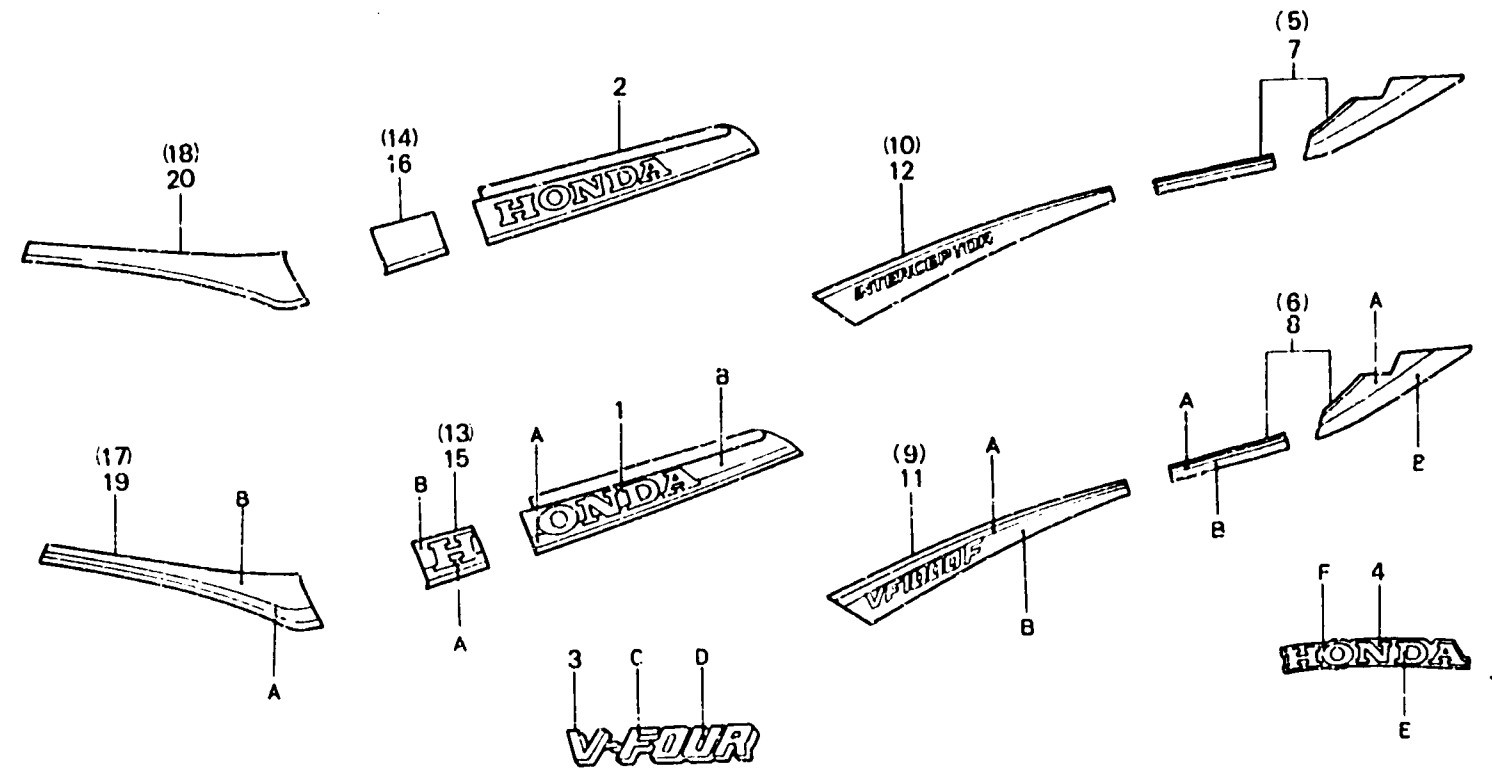

2-L8

F-34

Mark  
(VF1000FE • VF1000FF-CM)

Marque  
(VF1000FE • VF1000FF-CM)

Marke  
(VF1000FE • VF1000FF-CM)

Marca  
(VF1000FE • VF1000FF-CM)

BMB6-49

Item d'entretien	T.D.R.	N° de réf.	N° de pièce	Description	N° de requis VF1000					N° de série	Code de zone
					F1	F1	F2	F3	F2G		
			64245-MB6-300ZC	MARQUE D'AUVENT INFERIEUR *TYPE3*(A.M.)	2	-	-	-	-		AR,E,ED,F,FI,G,N,SA SW,U
4			77209-MB6-300ZA	MARQUE D'AUVENT AR. *TYPE1*	1	-	-	-	-		(A.M.)
			77209-MB6-300ZB	MARQUE D'AUVENT AR. *TYPE2*	1	-	-	-	-		(A.M.)
			77209-MB6-300ZC	MARQUE D'AUVENT AR. *TYPE3*	1	-	-	-	-		(A.M.)
			77209-MB6-770ZA	MARQUE D'AUVENT AR. *TYPE1*	-	1	-	-	-		(A.M.)
5			77228-MB6-300ZA	RAYURE D'AUVENT AR. D. *TYPE1*	1	-	-	-	-		(A.M.)
			77228-MB6-770ZA	RAYURE D'AUVENT AR. D. *TYPE1*	-	1	-	-	-		(A.M.)
6			77228-MB6-300ZB	RAYURE D'AUVENT AR. D. *TYPE2*	1	-	-	-	-		(A.M.)