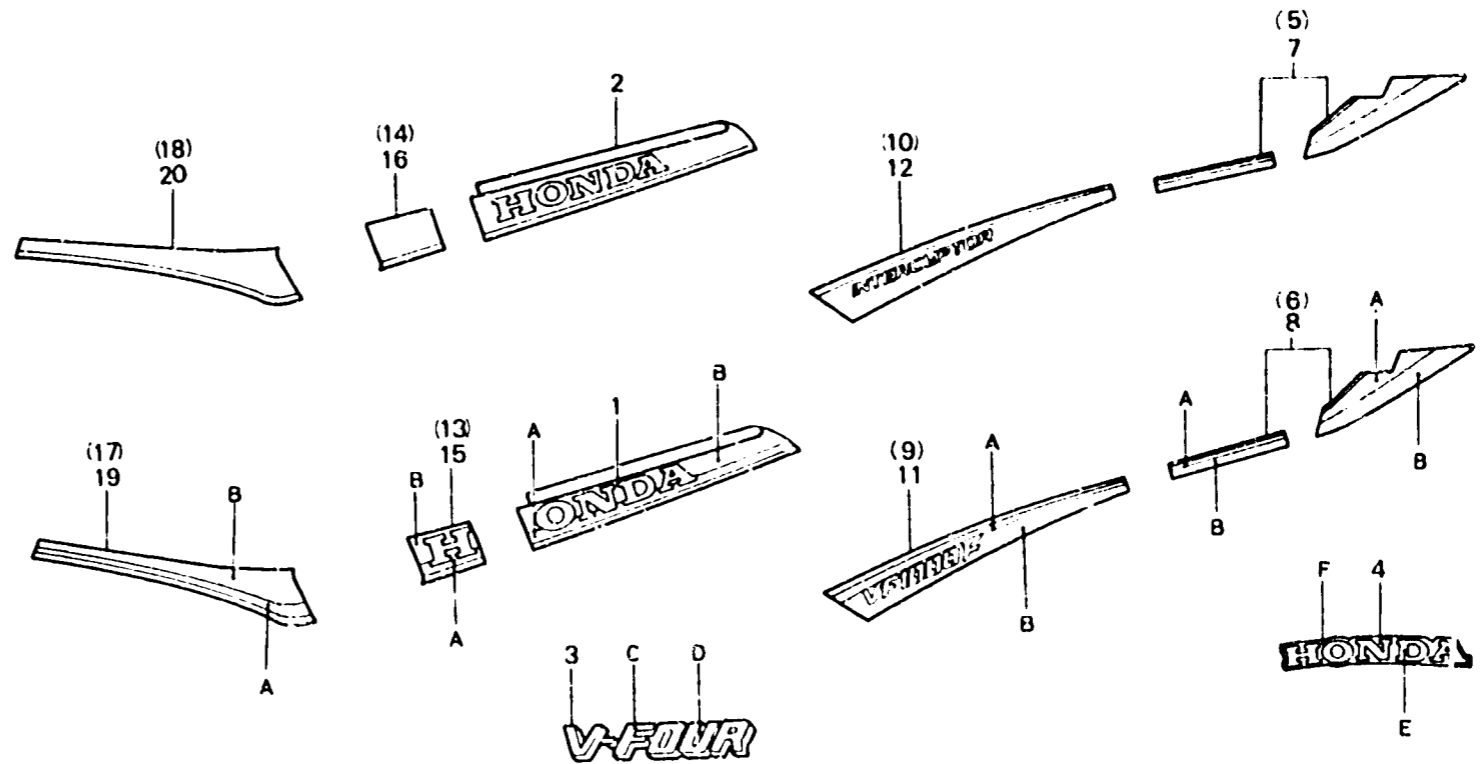

2-L13

F-34

Mark
(VF1000FE • VF1000FF-CM)

Marque
(VF1000FE • VF1000FF-CM)

Marke
(VF1000FE • VF1000FF-CM)

Marca
(VF1000FE • VF1000FF-CM)

BMB6 - 19

Item d'entretien	T.D.R.	N° de réf.	N° de pièce	Description	N° de requis VF1000					N° de série	Code de zone
					F1	F1	F2	F1	F2		
			87117-MB6-610ZC	RAYURE A D'AUVENT AV. D. •TYPE3•(A.M.)	1	-	-	-	-		AR,E,ED,F,FI,G,N,SA SW,U
18			87117-MB6-670ZA	RAYURE A D'AUVENT AV. D. •TYPE1•(A.M.)	1	-	-	-	-		CM
			87117-MB6-770ZA	RAYURE A D'AUVENT AV. D. •TYPE1•(A.M.)	-	1	-	-	-		CM
19			87118-MB6-610ZA	RAYURE A D'AUVENT AV. G. •TYPE1•(A.M.)	1	-	-	-	-		AR,E,ED,F,FI,G,N,SA SW,U
			87118-MB6-610ZB	RAYURE A D'AUVENT AV. G. •TYPE2•(A.M.)	1	-	-	-	-		AR,E,ED,F,FI,G,N,SA SW,U
			87118-MB6-610ZC	RAYURE A D'AUVENT AV. G. •TYPE3•(A.M.)	1	-	-	-	-		AR,E,ED,F,FI,G,N,SA SW,U
20			87118-MB6-670ZA	RAYURE A D'AUVENT AV. G. •TYPE1•(A.M.)	1	-	-	-	-		CM
			87118-MB6-770ZA	RAYURE A D'AUVENT AV. G. •TYPE1•(A.M.)	-	1	-	-	-		CM