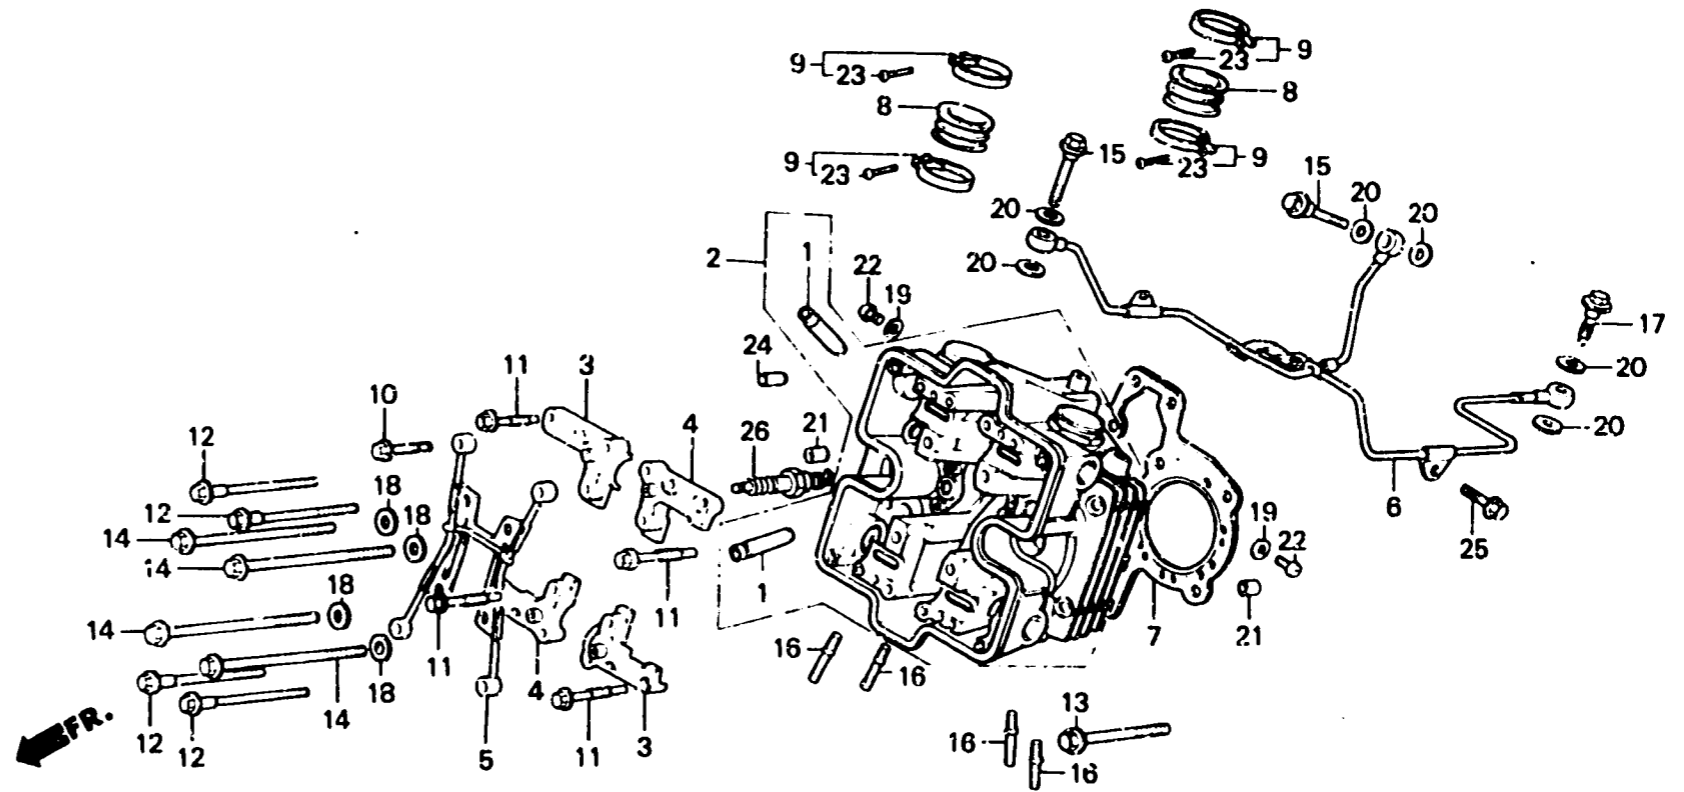

D 5

E - 2

Cylinder head (Front)
(VF1000RE)

Culasse (Avant)
(VF1000RE)

Zylinderkopf (Vorder)
(VF1000RE)

Culata (Delantero)
(VF1000RE)

BMJ4-2A

Item d'entretien	T.D.R.	N° de réf.	N° de pièce	Description	N° de requis			N° de série	Code de zone
					VF1000R	E	F		
			98069-57921	BOUGIE D'ALLUMAGE (X22EP-U9 ND) (2)	-	-	-	-	U
			98069-58911	BOUGIE D'ALLUMAGE (DP8EA-9 NGK)	2	-	-	-	U
			98069-58921	BOUGIE D'ALLUMAGE (X24EP-U9 ND) (2)	-	-	-	-	U
			98069-59911	BOUGIE D'ALLUMAGE (DP9EA-9 NGK) (2)	-	-	-	-	U
			98069-59921	BOUGIE D'ALLUMAGE (X27EP-U9 ND) (2)	-	-	-	-	U
			98069-57916	BOUGIE D'ALLUMAGE (DPR7EA-9 NGK) (2)	-	-	-	-	AR, E, ED, F, FI, G, H, IT, ND, SD SP, SW
			98069-57926	BOUGIE D'ALLUMAGE (X22EPR-U9 ND) (2)	-	-	-	-	AR, E, ED, F, FI, G, H, IT, ND, SD SP, SW