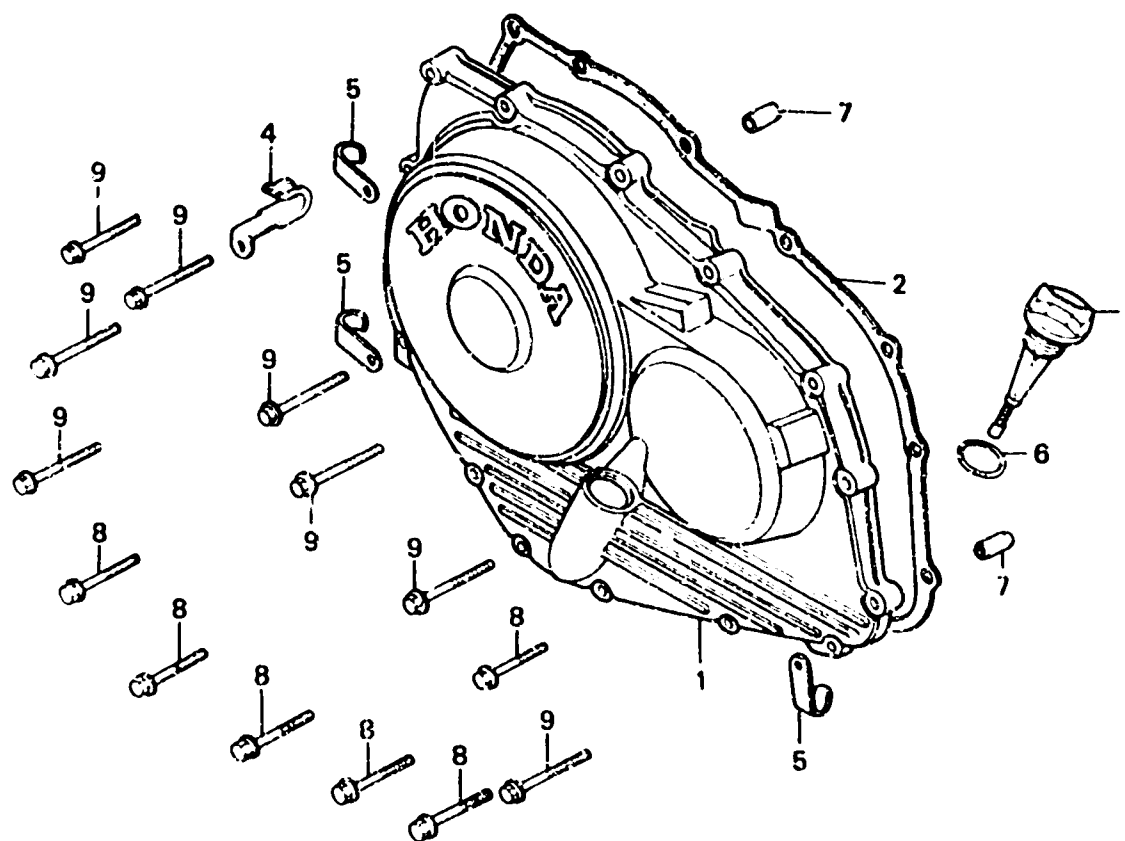

E 5

E-4

Right crankcase cover

Couvercle de carter
moteur droit

Rechter
Kurbelgehäusedeckel

Cubierta de cárter de
motor derecha

FR. →

BMJ4-5

Item d'entretien	T.D.R.	N°de. réf.	N°de pièce	Description	N°de requis			N°de série	Code de zone
					E	F	G		
ENS. COUVERCLE D.....	G.6	1	11330-M56-000	ENS. COUVERCLE D.....	1	1	1		
.JOINT DE COUVERCLE D.		2	11394-M80-000	JOINT DE COUVERCLE D.....	1	1	1		
		3	15650-M82-000	JAUGE DE NIVEAU D'HUILE.....	1	1	1		
		4	30301-M80-000	AGRAFE DE FIL DE GENERATEUR D'IMPULSIONS	1	1	1		
		5	35211-443-760	GRIFFE DE CABLE D'INTERRUPTEUR	3	3	3		
		6	91307-425-003	JOINT TORIQUE, 21.5X3.2.....	1	1	1		
		7	94301-08140	GOUJON D'ASSEMBLAGE, 8X14.....	2	2	2		
		8	96000-06028-07	BOULON DE BRIDE, 6X28.....	6	6	6		
		9	96000-06032-07	BOULON DE BRIDE, 6X32.....	8	8	8		