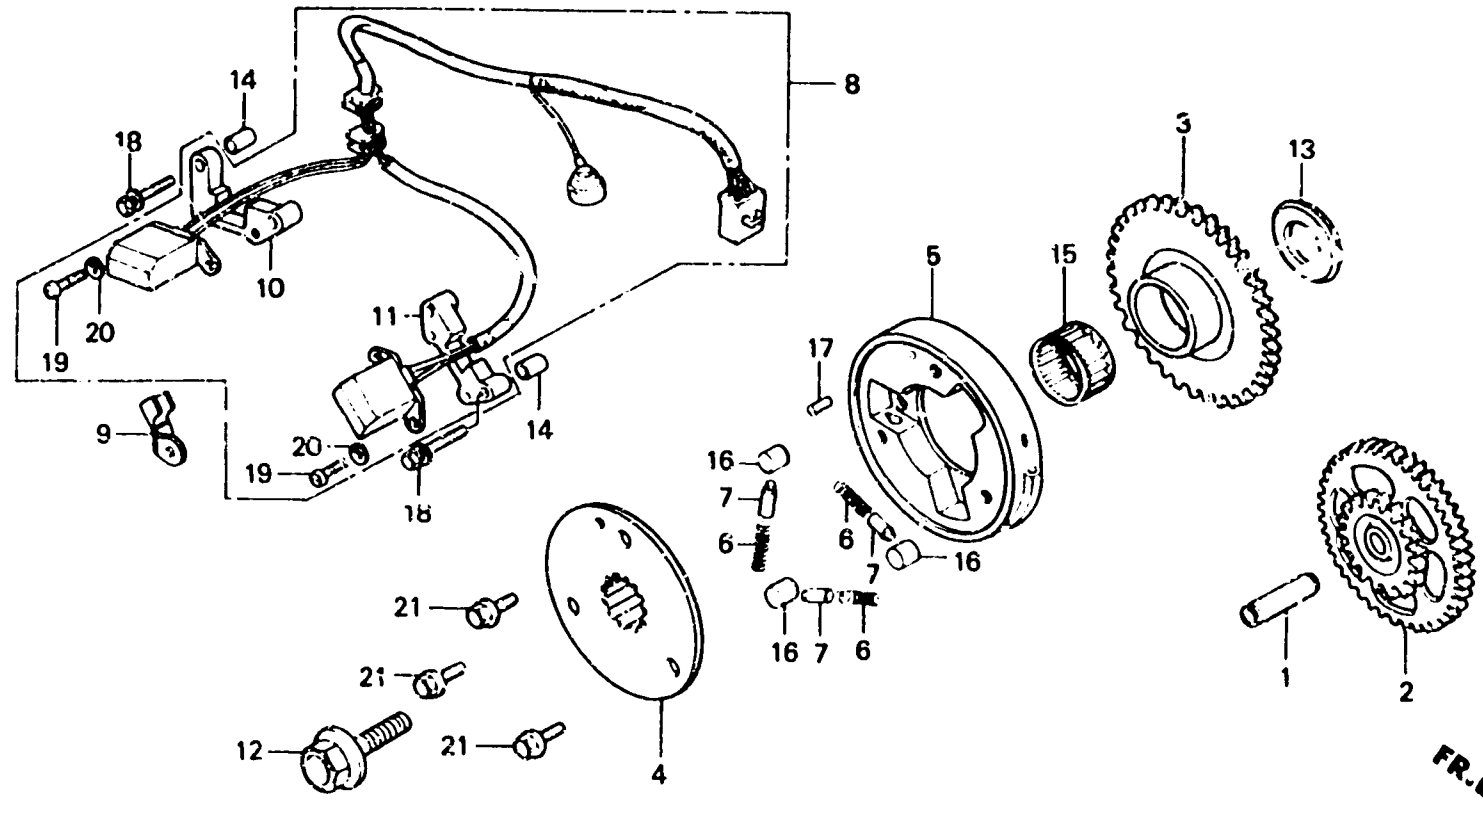

E-6

Pulse generator.
Starting clutch

Générateur
d'impulsions. Embrayage
de démarrage
Impulsgeber.
Anlasserkupplung

Generador de impulso.
Embrage de arranque

BHJ4-7

Item d'entretien	T.D.R.	N° de réi.	N° de pièce	Description	N° de requis			N° de série	Code de zone
					E	F	G		
		16	91101-422-000	ROULEAU, 15X16.....	3	3	3		
		17	91103-M86-000	ROULEAU, 6X18.....	1	1	1		
		18	93491-06025-00	RONDELLE A BOULON, 6X25.....	4	4	4		
		19	93500-04010-0H	VIS A TETE CYLINDRIQUE, 4X10..	4	4	4		
		20	94111-04800	RONDELLE ELASTIQUE, 4MM.....	4	4	4		
		21	95700-08016-08	BOULON DE BRIDE, 8X16.....	3	3	3		