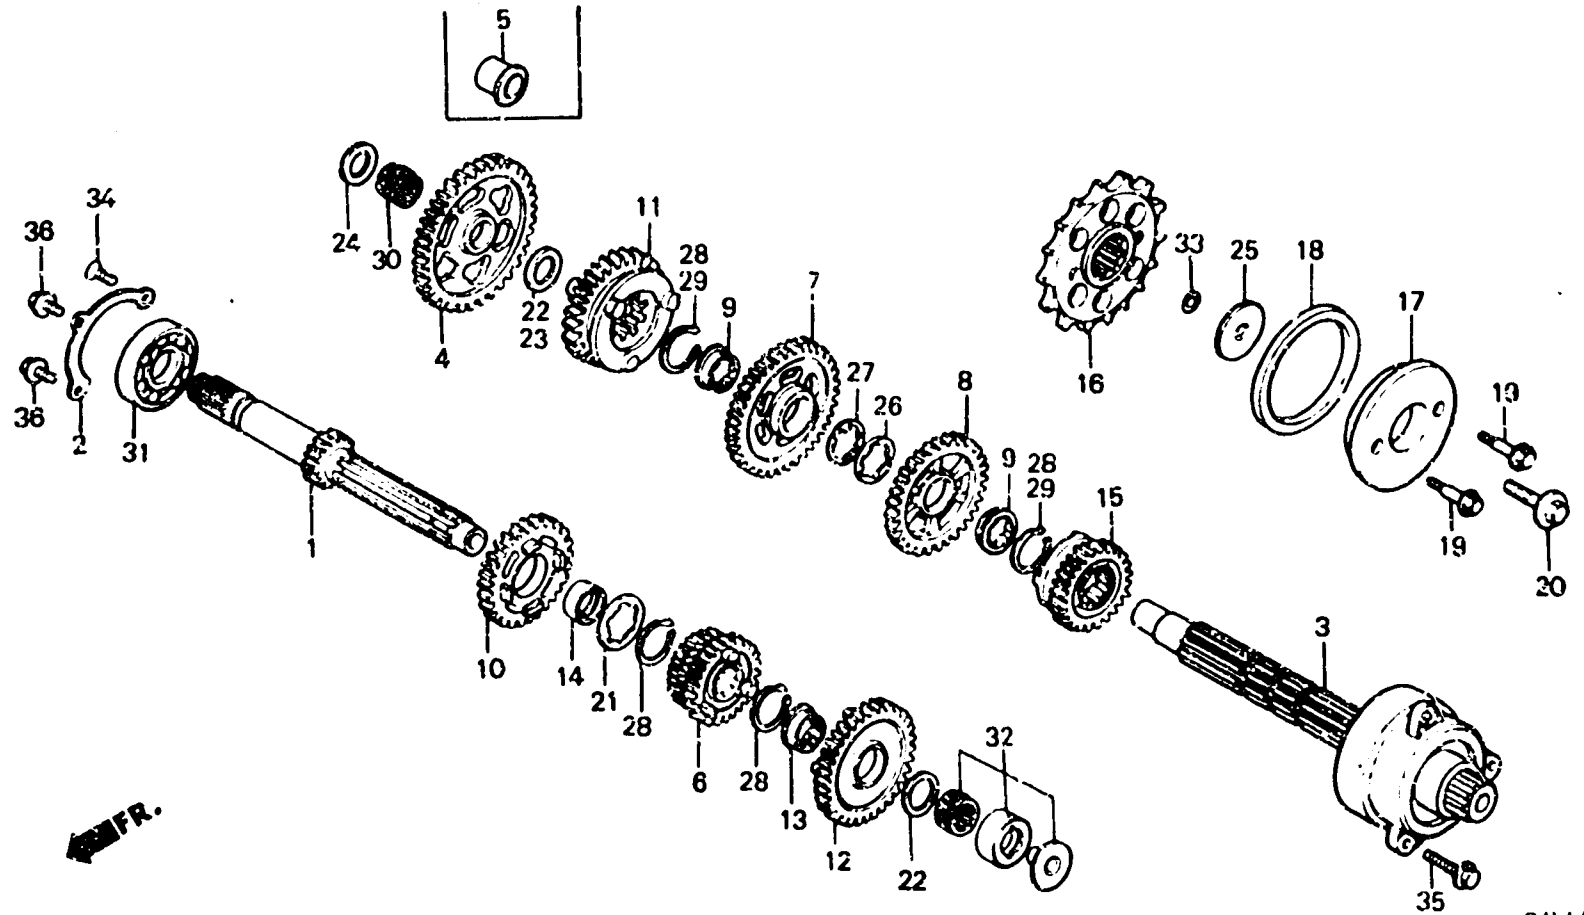

G 4

E-13

Transmission

Transmission

Getriebe

Transmisión

RHJ4-14B

Item d'entretien	T.D.R.	N° de réf.	N° de pièce	Description	N° de requis			N° de série	Code de zone
					VFISIER				
					E	F	G		
			23492-MB6-680	COLLIER CANNELEE, 28X15.9.....	-	1	1		
14			23495-MB4-000	COLLIER, 28X13.95.....	1	1	1		
15			23501-MB6-000	PIGNON CINQUIEME D'ARBRE DE RENVOI (28T)	1	-	-		
			23501-MJ4-670	PIGNON CINQUIEME D'ARBRE DE RENVOI (28T)	-	1	1		
16			23801-MJ4-000	PIGNON DE COMMANDE (17T).....	1	1	1		
17			23820-438-003	GUIDE D'ANNEAU.....	1	1	1		
18			23821-MB6-000	ANNEAU D'AMORTISSEUR.....	1	1	1		
19			90020-438-000	BOULON DE BRIDE, 6X20.....	2	2	2		
20			90037-422-003	BOULON SPECIAL, 10MM.....	1	1	1		
21			90451-422-000	RONDELLE DE BUTEE, 28MM.....	1	1	1		
22			90453-MB6-000	RONDELLE DE BUTEE, 22MM.....	2	-	-		
			90453-MB6-010	RONDELLE DE BUTEE, 22MM.....	-	1	1		
			90453-704-000	RONDELLE DE BUTEE, 22MM.....	-	1	1		
24			90454-428-000	RONDELLE DE BUTEE, 20X1.00....	1	1	1		