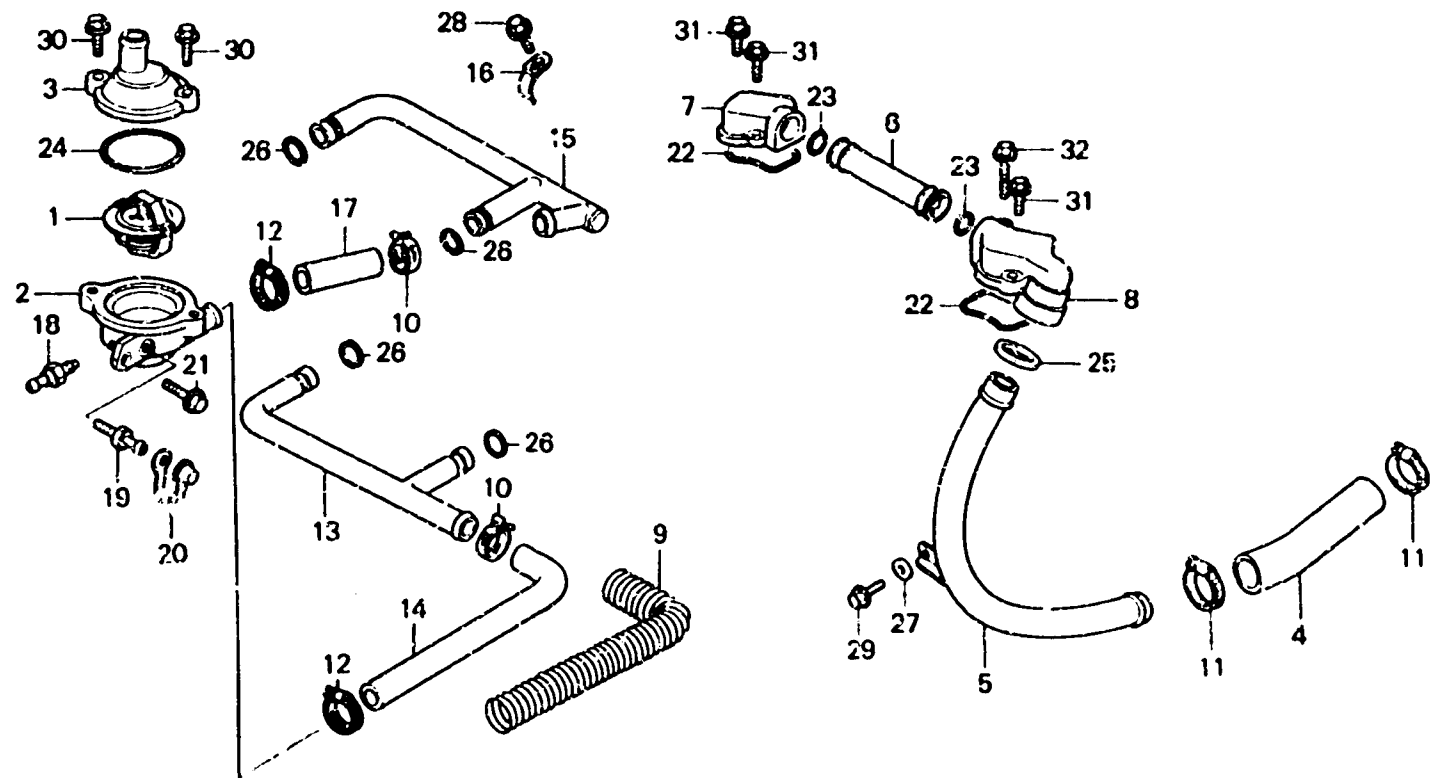

G 11

E - 15

Water pipe • Thermostat
(VF1000RE)

Tuyau d'eau • Thermostat
(VF1000RE)

Wasserrohr • Thermostat
(VF1000RE)

Tubo de agua •
Thermóstato
(VF1000RE)

FR.

BMJ4-16

Item d'entretien	T.D.R.	N° de réf.	N° de pièce	Description	N° de requis			N° de série	Code de zone
					VF1000RE	E	F		
		16	19534-MB6-000	AGRAFE DE TUYAU D'EAU.....	2	-	-		
		17	19536-MB6-000	FLEXIBLE B D'EAU.....	1	-	-		
		18	37750-PC1-004	UNITE DE TRANSMETTEUR TEMPERATEUR D'EAU (ND)	1	-	-		
		19	43352-568-003	VIS DE PURGE.....	1	-	-		
		20	43353-461-771	CHAPEAU, PURGEUR.....	1	-	-		
		21	90042-M36-000	BOULON SPECIAL, 8MM.....	1	-	-		
		22	91301-MBU-000	JOINT DE CHAPEAU DE RACCORD...	2	-	-		
		* 23	91302-371-013	JOINT TORIQUE, 21.9X2.5.....	2	-	-		
		24	91307-MB0-003	JOINT TORIQUE, 54X2.....	1	-	-		
		25	91315-MB6-003	JOINT A DE TUYAU D'EAU.....	1	-	-		
		26	91335-567-000	JOINT TORIQUE, 13X2.5.....	4	-	-		
		27	94101-06000	RONDELLE PLATE, 6MM.....	1	-	-		
		28	96000-06014-00	BOULON DE BRIDE, 6X14.....	2	-	-		
		29	96000-06016-00	BOULON DE BRIDE, 6X16.....	1	-	-		
		30	96000-06022-07	BOULON DE BRIDE, 6X22.....	2	-	-		