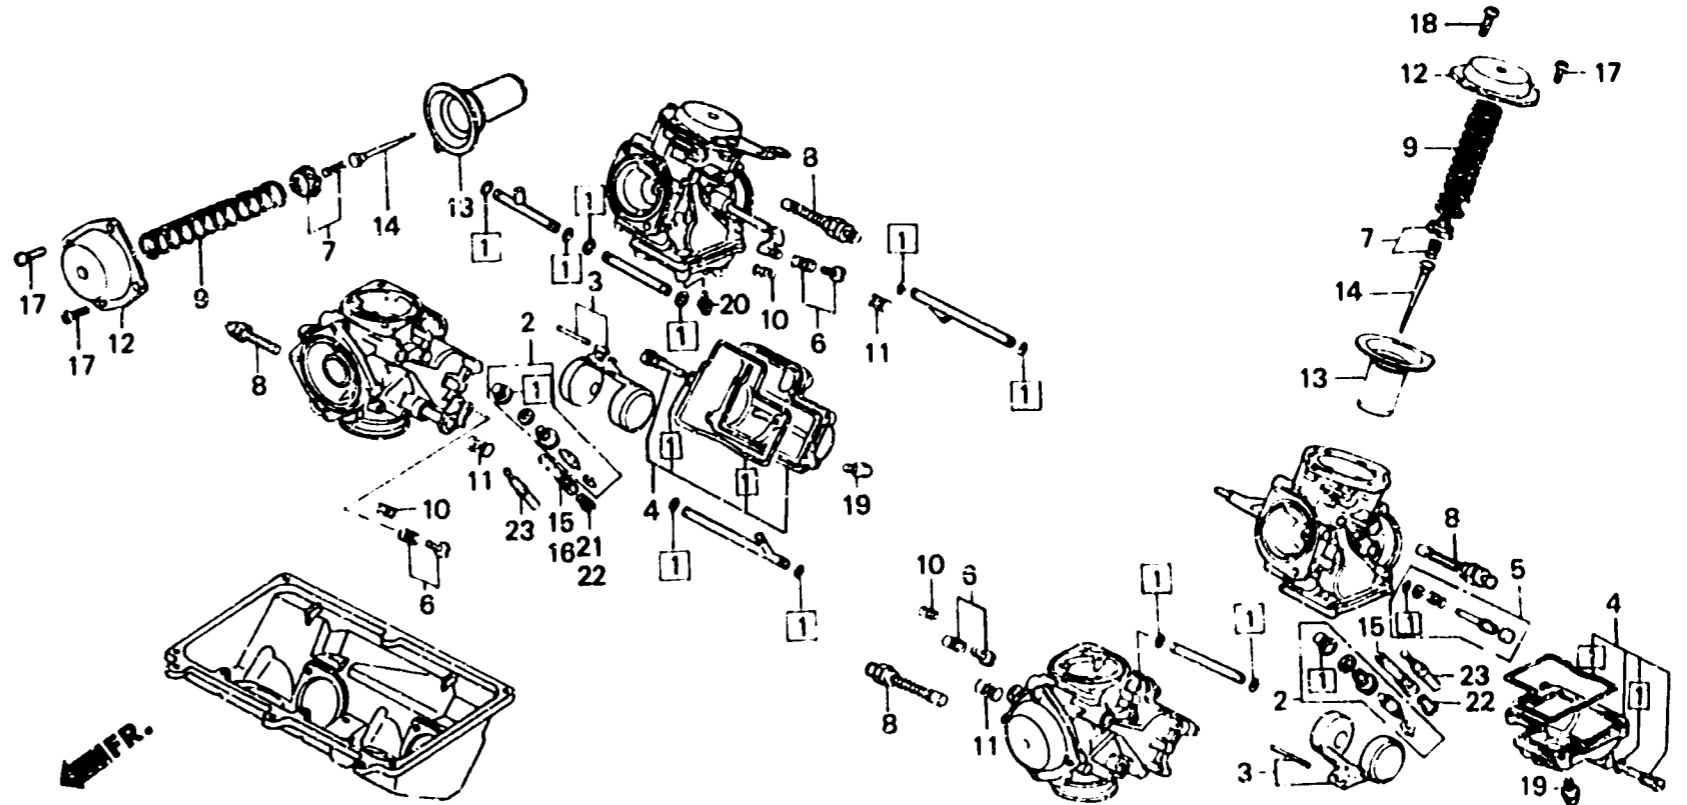

E-16-1

Carburetor
(Component parts)

Carburateur
(Pièces composants)

Vergaser
(Einzelteile)

Carburador
(Piezas componentes)

BMB2-52

Item d'entretien	T.D.R.	N° de réf.	N° de pièce	Description	N° de requis			N° de série	Code de zone
					E	F	G		
JEU DE SOUPAPE DE FLOTTEUR.... (AJOUTER 0,2 POUR CHAQUE.)	1.2	1	16010-MB0-671	JEU DE JOINTS.....	4	-	-		
JEU DE FLOTTEUR (AJOUTER 0,2 POUR CHAQUE.)		2	16010-MB6-681	JEU DE JOINTS.....	-	4	4		
JEU DE SOUPAPE DE FLOTTEUR....			16011-MB0-671	JEU DE SOUPAPE DE FLOTTEUR....	4	4	4	-----	AR,E,ED,F,FI,G,H,IT,ND,SD SP,SW,U CM
GICLEUR PRINCIPAL, (AJOUTER 0,2 POUR CHAQUE.)			16011-MG8-671	JEU DE SOUPAPE DE FLOTTEUR....	-	4	-	-----	
JEU CUVE FLOTTEUR.....	1.0	3	16013-MB0-671	JEU DE FLOTTEUR.....	4	4	4		
JEU DE SOUPAPE DE DEMARREUR... (COTE #2,3 1,1)	0.4	4	16015-MB0-671	JEU CUVE FLOTTEUR.....	4	-	-		
PISTON COMP. VIDE.....	0.5	5	16015-MB6-681	JEU CUVE FLOTTEUR.....	-	4	4		
(AJOUTER 0,2 POUR CHAQUE.)			16016-MF5-611	JEU DE VIS A.....	4	-	-		
			16016-ME9-761	JEU DE VIS A.....	-	4	4		
		6	16029-MB0-671	JEU DE VIS C.....	3	3	3		
		7	16037-MB4-671	JEU DE PLAQUE DE SOUPAPE.....	4	4	4		
		8	16046-MA6-003	JEU DE SOUPAPE DE DEMARREUR...	4	-	-		
			16046-MG9-681	JEU DE SOUPAPE DE DEMARREUR...	-	4	4		
		9	16050-MB4-671	RESSORT DE PISTON DE VIDE.....	4	4	4		
		10	16052-MB0-671	RESSORT.....	3	-	-		
			16052-ME9-672	RESSORT.....	-	3	3		