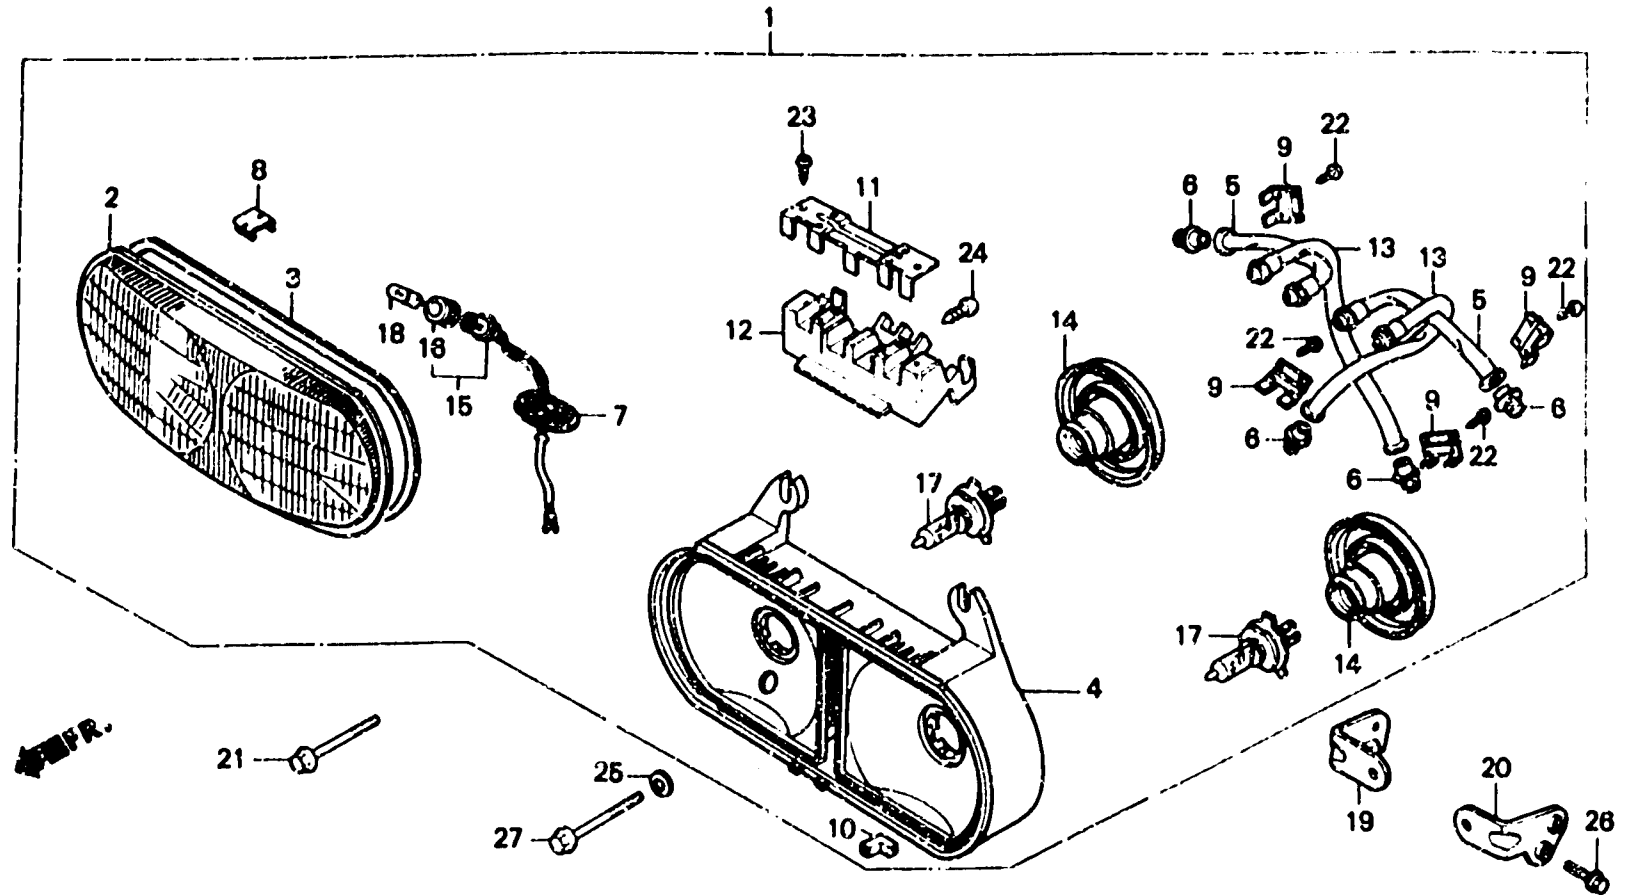

F-1-1

Headlight
(AR, E, ED, F, G, H, SP, U)

Phare
(AR, E, ED, F, G, H, SP, U)

Scheinwerfer
(AR, E, ED, F, G, H, SP, U)

Faro delantero
(AR, E, ED, F, G, H, SP, U)

BMW 7-13

Item d'entretien	T.D.R.	N° de réf.	N° de pièce	Description	N° de requis			N° de série	Code de zone
					V	F	G		
		16	33905-371-601	CAOUTCHOUC DE JOINT.....	1	1	1	-----	AR,E,ED,F,G,H,SP,U
		17	34901-MC7-601	AMPOULE DE PHARE (H4 JA12V80/55W)	2	2	2	-----	AR,E,ED,G,H,SP,U
			34901-371-621	AMPOULE DE PHARE (PHILIPS) (JAUNE)(H4 JA12V 60/55W)	2	-	2	-----	F
		18	34903-388-611	AMPOLE DE FEU POSITION (12V 4W)	1	1	1	-----	AR,E,ED,F,G,H,SP,U
		19	61501-MJ4-000	APPUI DE PHARE D.....	1	1	1	-----	AR,E,ED,F,G,H,SP,U
		20	61502-MJ4-000	APPUI DE PHARE G.....	1	1	1	-----	AR,E,ED,F,G,H,SP,U
		21	90116-MJ4-000	BOULON DE BRIDE, 6MM.....	2	2	2	-----	AR,E,ED,F,G,H,SP,U
		22	93901-34220	VIS AUTO-TARAUSEUSE, 4X10.....	12	12	12	-----	AR,E,ED,F,G,H,SP,U
		23	93901-34280	VIS AUTO-TARAUSEUSE, 4X10.....	6	6	6	-----	AR,E,ED,F,G,H,SP,U
		24	93901-34420	VIS AUTO-TARAUSEUSE, 4X16.....	3	3	3	-----	AR,E,ED,F,G,H,SP,U
		25	94103-06700	RONDELLE PLATE, 6MM.....	1	1	1	-----	AR,E,ED,F,G,H,SP,U
		26	95700-06010-08	BOULON DE BRIDE, 6X10.....	2	2	2	-----	AR,E,ED,F,G,H,SP,U
		27	96000-06020-07	BOULON DE BRIDE, 6X20.....	1	1	1	-----	AR,E,ED,F,G,H,SP,U