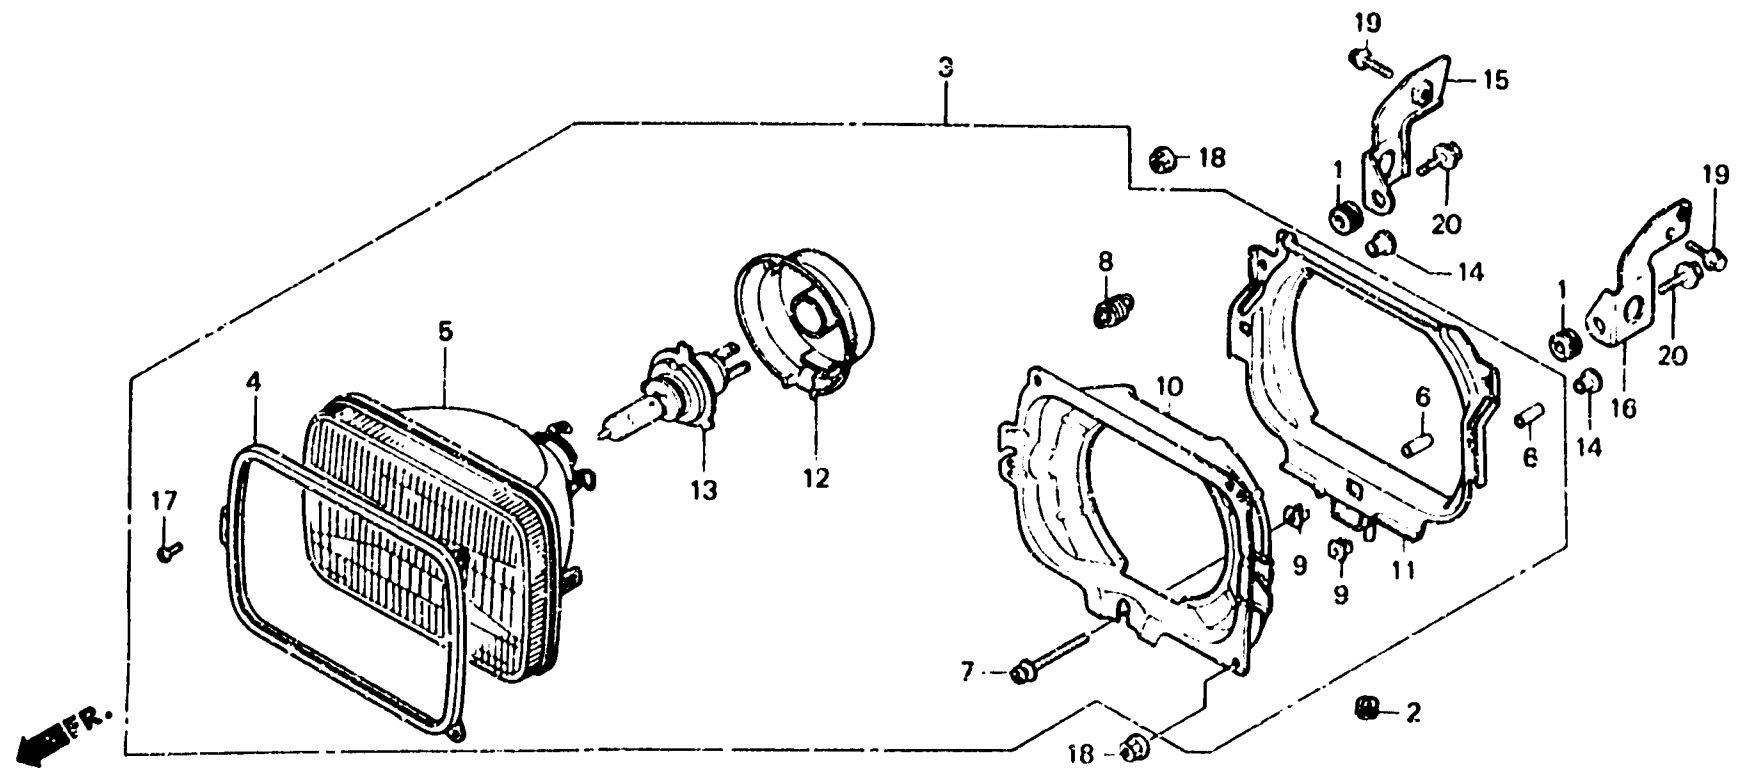

F-1-2

Headlight
(CM)

Phare
(CM)

Scheinwerfer
(CM)

Faro delantero
(CM)

BMB6-18A

Item d'entretien	T.D.R.	N° de réf.	N° de pièce	Description	N° de requis			N° de série	Code de zone
					E	F	G		
ENS. PHARE.....	0.3	1	17245-107-010	CAOUTCHOUC DE MONTAGE DE	-	-	-	-	CM
UNITE DE PHARE.....	0.4	2	19053-MB2-000	BOITIER DE FILTRE A AIR	-	-	-	-	CM
(PIECES RELATIVES Y COMPRISES)		3	33100-MJ4-671	ANNEAU DE RADIATEUR.....	-	-	-	-	CM
ANNEAU COMP. MONTAGE		4	33102-692-671	ENS. PHARE (12V60/55W).....	-	-	-	-	CM
(PIECES RELATIVES Y COMPRISES)		5	33120-MB0-771	ANNEAU DE RETENUE (STANLEY)...	-	-	-	-	CM
AMPOULE DE PHARE.....	0.2	5	33120-MB0-771	UNITE DE PHARE.....	-	-	-	-	CM
APPUI DE PHARE.....	0.5	6	33136-MB2-000	UNITE DE PHARE.....	-	-	-	-	CM
(L'ON APPLIQUE LE MEME F.R.T.		7	33143-MJ4-671	YUYAU DE PARE-BRISE.....	-	-	-	-	CM
MEME QUAND ON EFFECTUE		7	33143-MJ4-671	VIS DE REGLAGE D'INTENSITE	-	-	-	-	CM
L'ENTRETIEN SUR PLUS D'UNE		8	33144-692-671	PHARE	-	-	-	-	CM
PIECE.)		8	33144-692-671	RESSORT DE REGLAGE (STANLEY)..	-	-	-	-	CM
		9	33145-657-671	ECROU DE CHAPEAU DE NYLON.....	-	-	-	-	CM
		9	33145-657-671	ECROU DE CHAPEAU DE NYLON.....	-	-	-	-	CM
		10	33150-MJ4-671	ANNEAU COMP. MONTAGE.....	-	-	-	-	CM
		11	33154-MJ4-671	BOITIER COMP.....	-	-	-	-	CM
		12	33180-MC5-003	COUVERCLE DE CAOUTCHOUC.....	-	-	-	-	CM
		13	34901-MC7-601	AMPOULE DE PHARE	-	-	-	-	CM
				(H4 JA12V60/55W)	-	-	-	-	CM