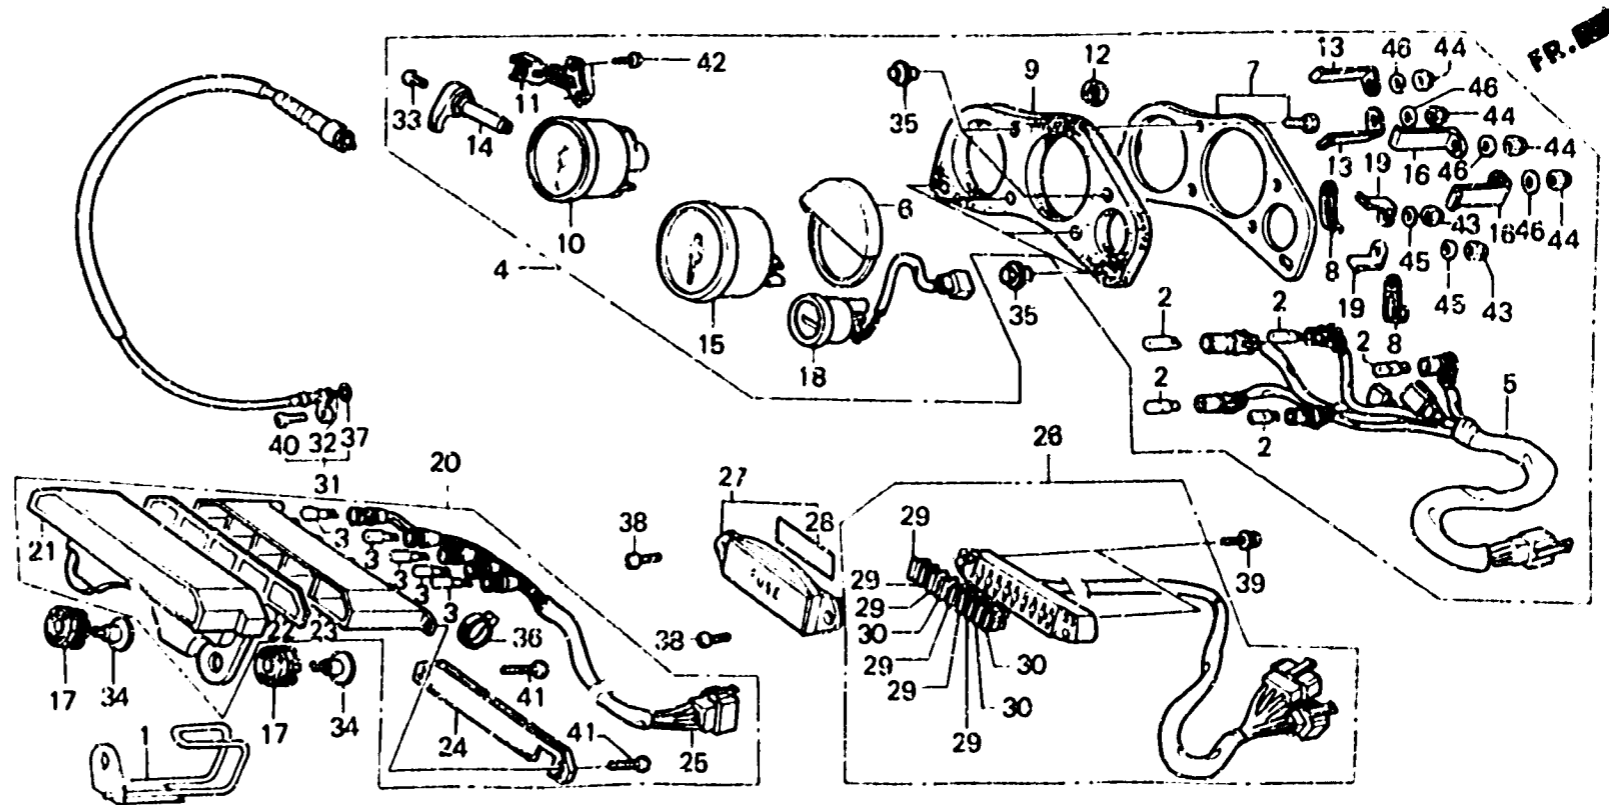

10

F-2

Meter

Compteurs

Messer

Medidor

DMJ4-21A

Item d'entretien	T.D.R.	N° de réf.	N° de pièce	Description	N° de requis			N° de série	Code de zone
					E	F	G		
		11	37205-MJ4-000	APPUI DE BOUTON DE REPOSITION.	1	1	1		
		12	37206-MJ4-000	ANNEAU.....	1	1	1		
		13	37210-MJ4-000	SUPPORT (C).....	2	2	2		
		14	37220-MJ4-008	BOUTON DE REPOSITION DE COMRTEUR	1	1	1		
		15	37250-MJ4-601	ENS. TACHYMETRE.....	1	-	-		AR, E, ED, F, FI, G, H, IT, ND, SP SW
			37250-MJ4-651	ENS. TACHYMETRE.....	1	-	-		U
			37250-MJ4-671	ENS. TACHYMETRE.....	-	1	-		CM
			37250-MJ4-701	ENS. TACHYMETRE.....	-	1	-		E, ED, G, IT, SP, SW
			37250-MJ4-901	ENS. TACHYMETRE.....	-	-	1		
		16	37260-MJ4-000	SUPPORT (B).....	2	2	2		
		17	37317-MA3-760	CAOUTCHOUC DE MONTAGE DE PANNEAU	2	2	2		
		18	37400-MJ4-601	ENS. THERMOMETRE.....	1	-	-		
			37400-MJ4-671	ENS. THERMOMETRE.....	-	1	1		
		19	37410-MJ4-600	SUPPORT (A).....	2	2	2		