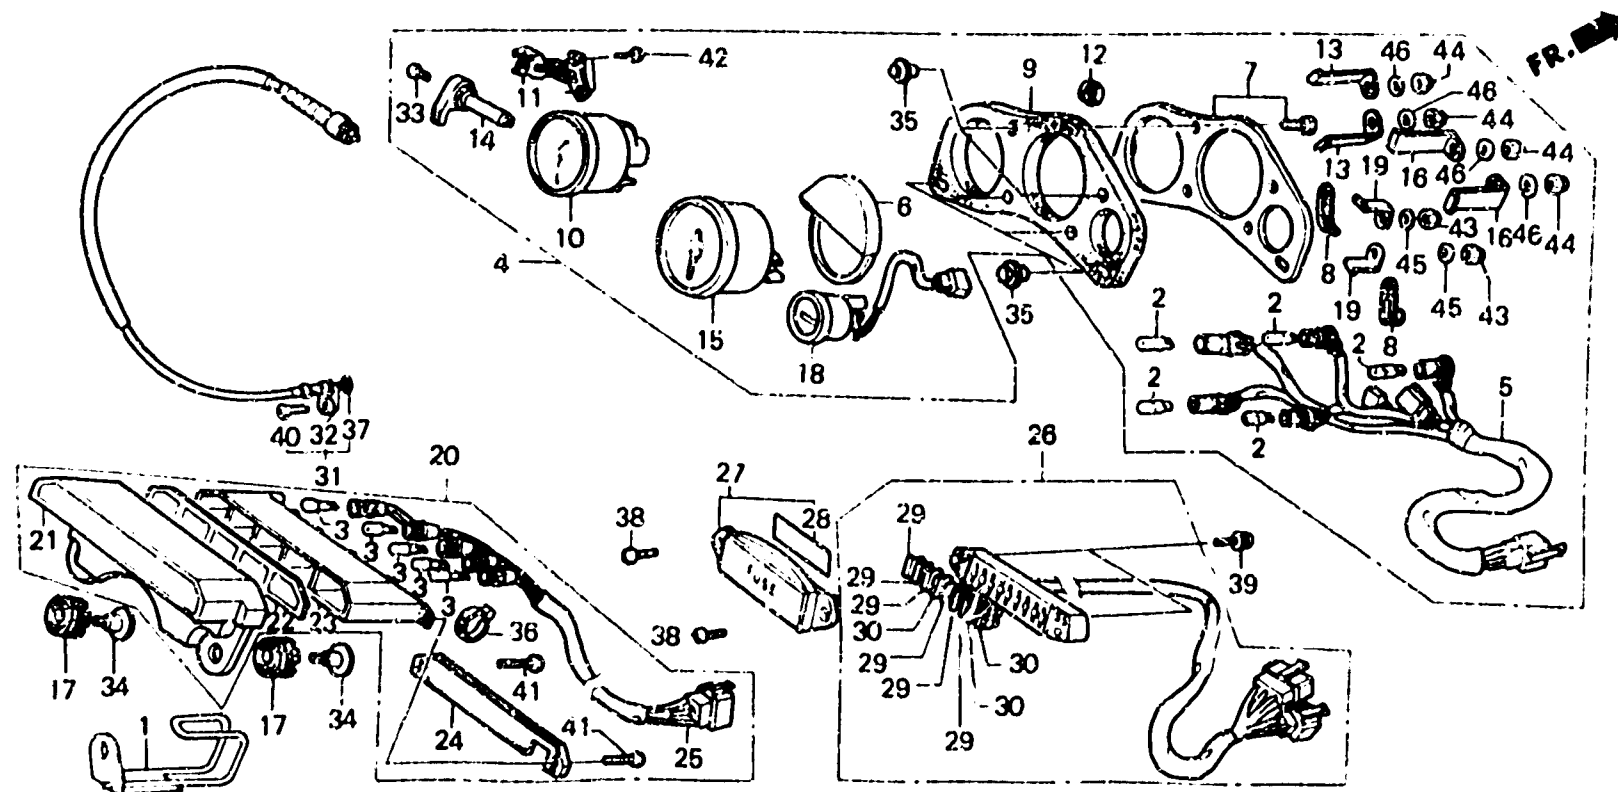

11

F-2

Meter

Compteurs

Messer

Medidor

BMJ4-21A

Item d'entretien	T.D.R.	N° de réf.	N° de pièce	Description	N° de requis			N° de série	Code de zone
					E	F	G		
		20	37600-MJ4-601	ENS. BOITIER DE TMOIN.....	1	-	-	AR,E,ED,F,FI,H,IT,ND,SD,SP	
			37600-MJ4-611	ENS. BOITIER DE TMOIN.....	1	-	-	SW,U	
			37600-MJ4-671	ENS. BOITIER DE TMOIN.....	-	1	1	G	
			37600-MJ4-681	ENS. BOITIER DE TMOIN.....	-	1	1	CM,E,ED,F,H,ND,SP,SW	
			37600-MJ4-791	ENS. BOITIER DE TMOIN.....	-	1	1	G	
		21	37601-MJ4-601	BOITE COMP. SUPERIEURE DE COMPTEUR	1	-	-		
			37601-MJ4-671	BOITE COMP. SUPERIEURE.....	-	1	1		
		22	37602-MJ4-601	BOITE COMP. INTERIEURE DE COMPTEUR	1	1	1	AR,CM,E,ED,F,FI,H,ND,SD,SP	
					1	-	-	SW,U	
			37602-MJ4-681	BOITE COMP. INTERIEURE.....	-	1	1	G,IT	
			37602-MJ4-791	BOITE COMP. INTERIEURE.....	-	1	1	G	
		23	37603-MJ4-601	BOITE COMP. INFERIEURE DE COMPTEUR	1	1	1	IT	