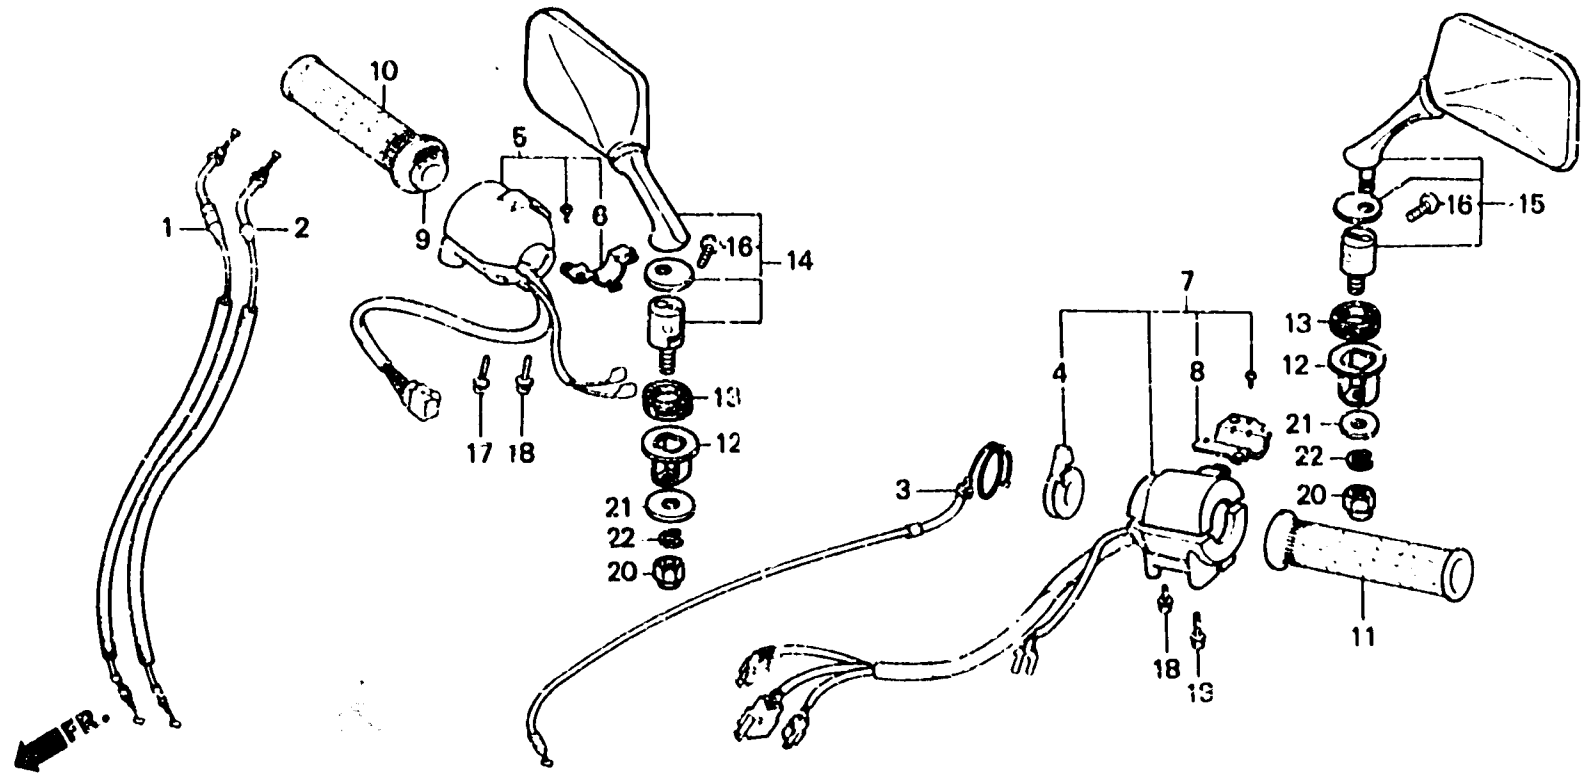

J 2

F - 3

Switch • Cable

Interrupteur • Cable

Schalter • Kabel

Interruptor • Cable

BMJ4-22B

Item d'entretien	T.D.R.	N° de réf.	N° de pièce	Description	N° de requis			N° de série	Code de zone
					V	F	G		
		16	93500-06014-06	VIS A TETE CYLINDRIQUE, 6X14..	2	2	2		
		17	93892-05020-07	VIS A TETE A RONDELLE, 5X20...	1	1	1		
		18	93892-05028-07	VIS A TETE A RONDELLE, 5X28...	2	2	2		
		19	93892-05045-07	VIS A TETE A RONDELLE, 5X45...	1	1	1		
		20	94021-10270-0S	ECROU DE CHAPEAU, 10MM.....	2	2	2		
		21	94101-10700	RONDELLE PLATE, 10MM.....	2	2	2		
		22	94111-10700	RONDELLE ELASTIQUE, 10MM.....	2	2	2		