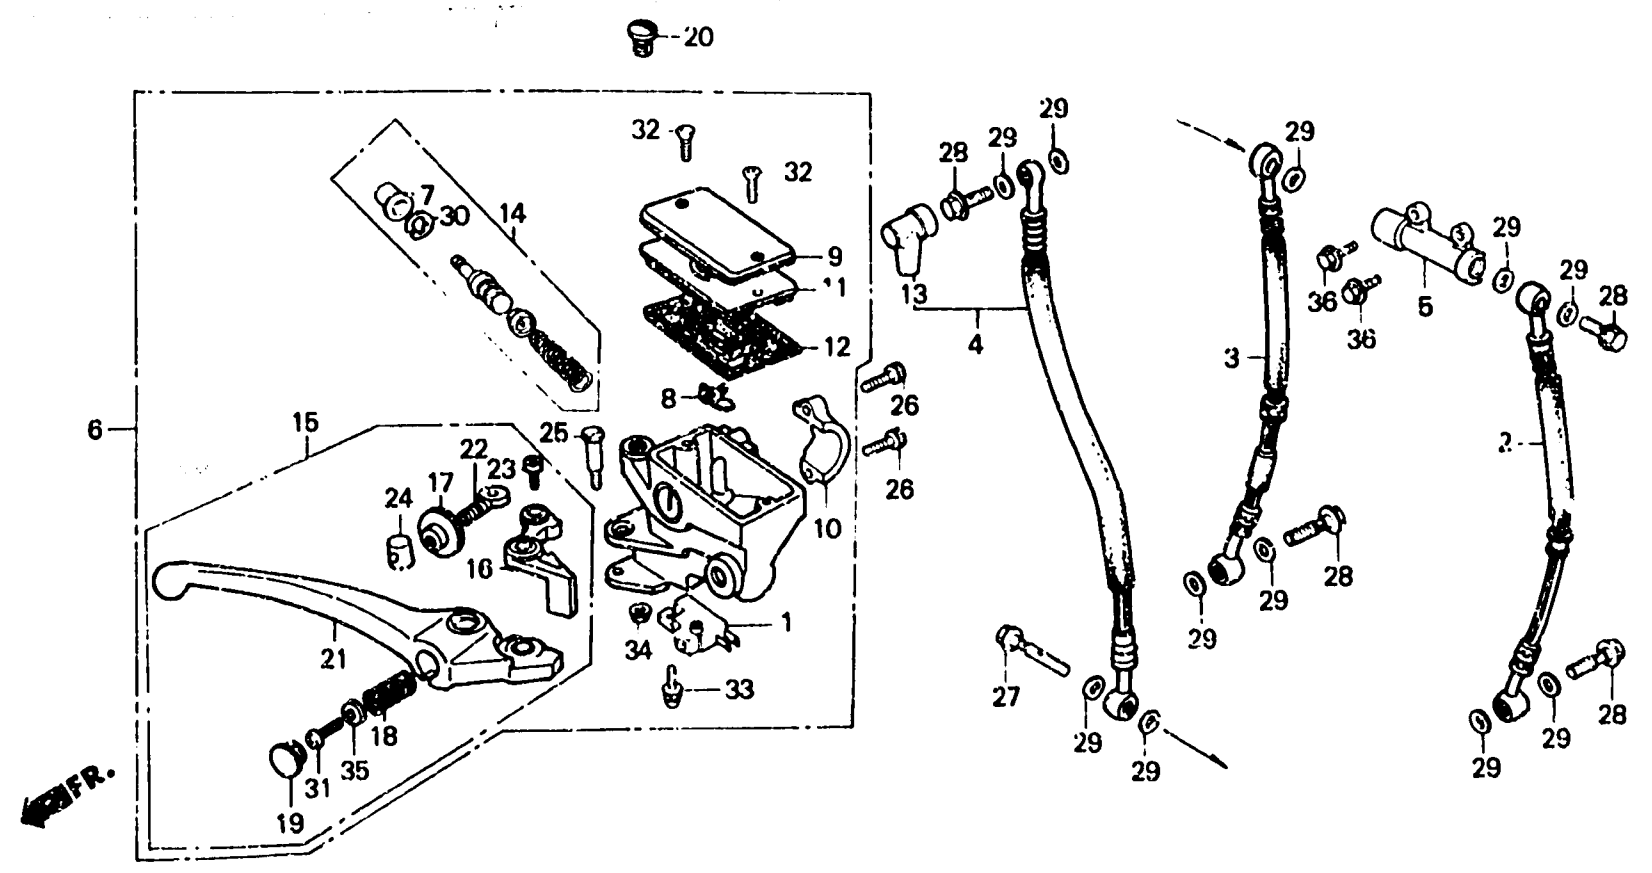

J 4

F-4

Front brake master cylinder

Maître cylindre de frein avant

Vorderradbremse-Hauptzylinder

Cilindro maestro de freno delantero

BKJ4-23A

Item d'entretien	T.D.R.	N° de réf.	N° de pièce	Description	N° de requis			N° de série	Code de zone
					E	F	G		
		12	45520-MA5-672	DIAPHRAGME.....	1	1	1		
		13	45522-422-000	SOUFFLET DE MAITRE CYLINDRE...	1	1	1		
		14	45530-MA5-671	JEU DE MAITRE CYLINDRE.....	1	1	1		
		15	53170-MJ4-006	LEVIER COMP. GUIDON D.....	1	1	-		AR,CM,F,FI,H,ND,SD,U
			53170-MJ4-701	LEVIER COMP. GUIDON D.....	1	-	-		E,ED,G,IT,SP,SW
			53170-MJ4-701	LEVIER COMP. GUIDON D.....	-	1	1		E,ED,F,G,H,IT,ND,SP,SW
		16	53171-MJ4-006	GOUJON DE MAITRE CYLINDRE....	1	1	-		AR,CM,F,FI,H,ND,SD,U
					1	-	-		E,ED,G,IT,SP,SW
			53171-MJ4-701	GOUJON DE MAITRE CYLINDRE....	-	1	1		E,ED,F,G,H,IT,ND,SP,SW
		17	53172-MJ4-006	REGULATEUR DE LEVIER DE GUIDON					
				D.	1	1	1		
		18	53173-MJ4-006	RESSORT DE LEVIER DE GUIDON...	1	1	1		
		19	53174-MJ4-006	CHAPEAU DE LEVIER DE GUIDON...	1	1	1		
		20	53174-463-770	BOUCHON DE SUPPORT DE LEVIER					
				GUIDON	1	1	1		