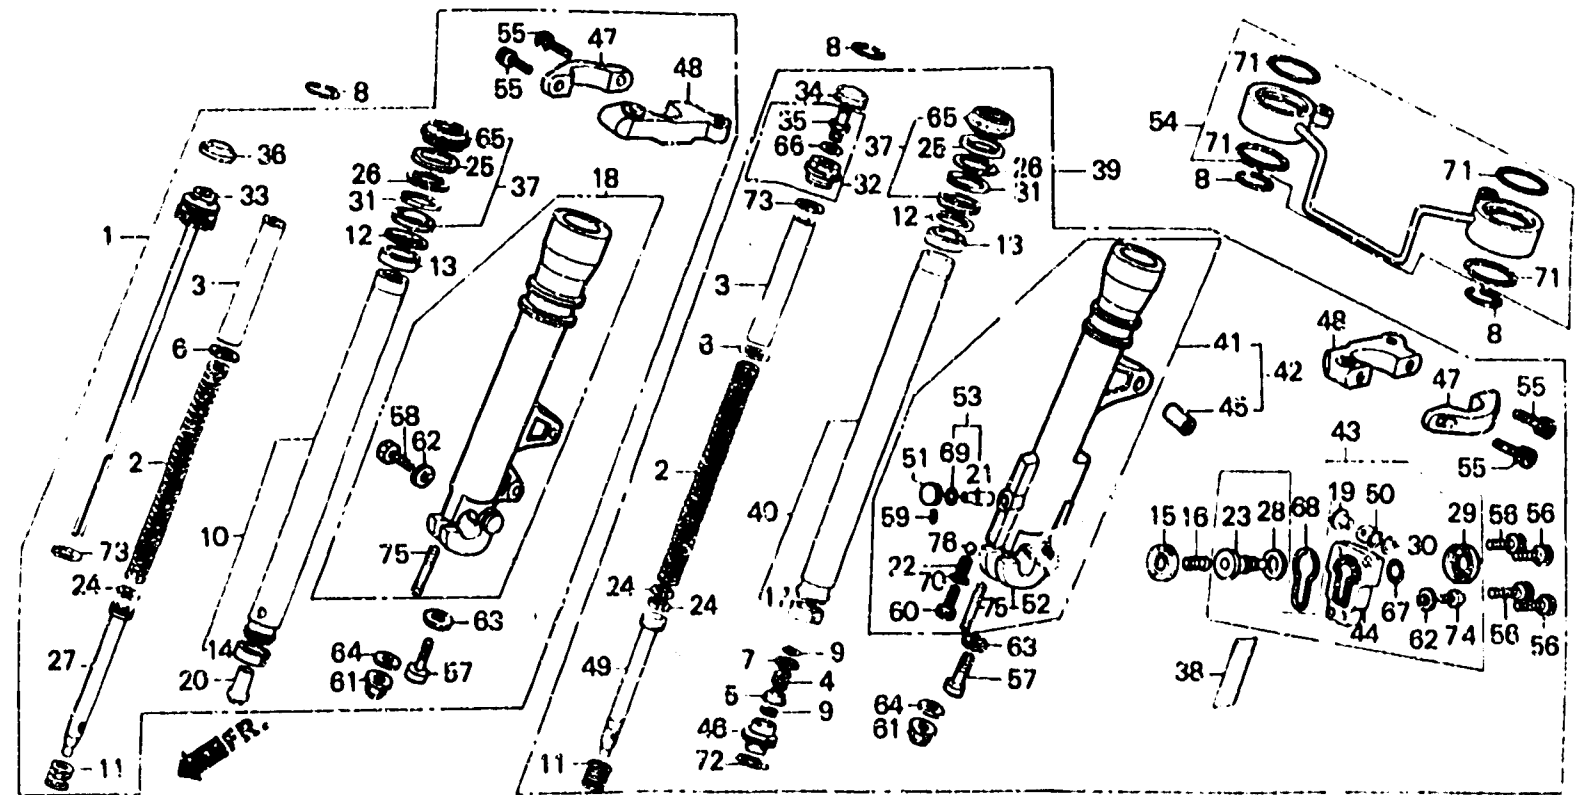

K 8

F - 9

Front fork

Fourche avant

Vordergabel

Horquilla delantera

BMJ4-28

Item d'entretien	T.D.R.	N° de réf.	N° de pièce	Description	N° de requis			N° de série	Code de zone
					E	F	G		
		31	51447-MB4-003	CIRCLIP INTERIEUR.....	2	2	2		
		32	51450-MB6-611	ENS. BOULON DE FOURCHE AV.....	1	-	-		
			51450-MB6-631	ENS. BOULON DE FOURCHE AV. G..	-	1	1		
		33	51454-MB6-611	ENS. BOULON DE FOURCHE AV.....	1	-	-		
			51454-MB6-631	ENS. BOULON DE FOURCHE AV.....	-	1	1		
		34	51456-MB2-003	CHAPEAU DE SOUPE D'AIR.....	1	-	-		
			51457-KM4-003	CHAPEAU DE SOUPE D'AIR.....	-	1	1		
		35	51456-469-013	SOUPE COMP. AIR (SHOWA).....	1	1	1		
		36	51458-MG5-611	CHAPEAU DE PLAQUE DE REGLAGE..	1	-	-		
		37	51490-MB4-315	JEU DE JOINT DE FOURCHE AV....	2	2	2		
		38	51496-MJ4-003	MARQUE DE FOURCHE AV.....	1	1	-		
			51496-MC7-670	MARQUE DE FOURCHE AV.....	-	-	1		
		39	51500-MJ4-003	ENS. FOURCHE AV. G.....	1	-	-	----- 200315!	