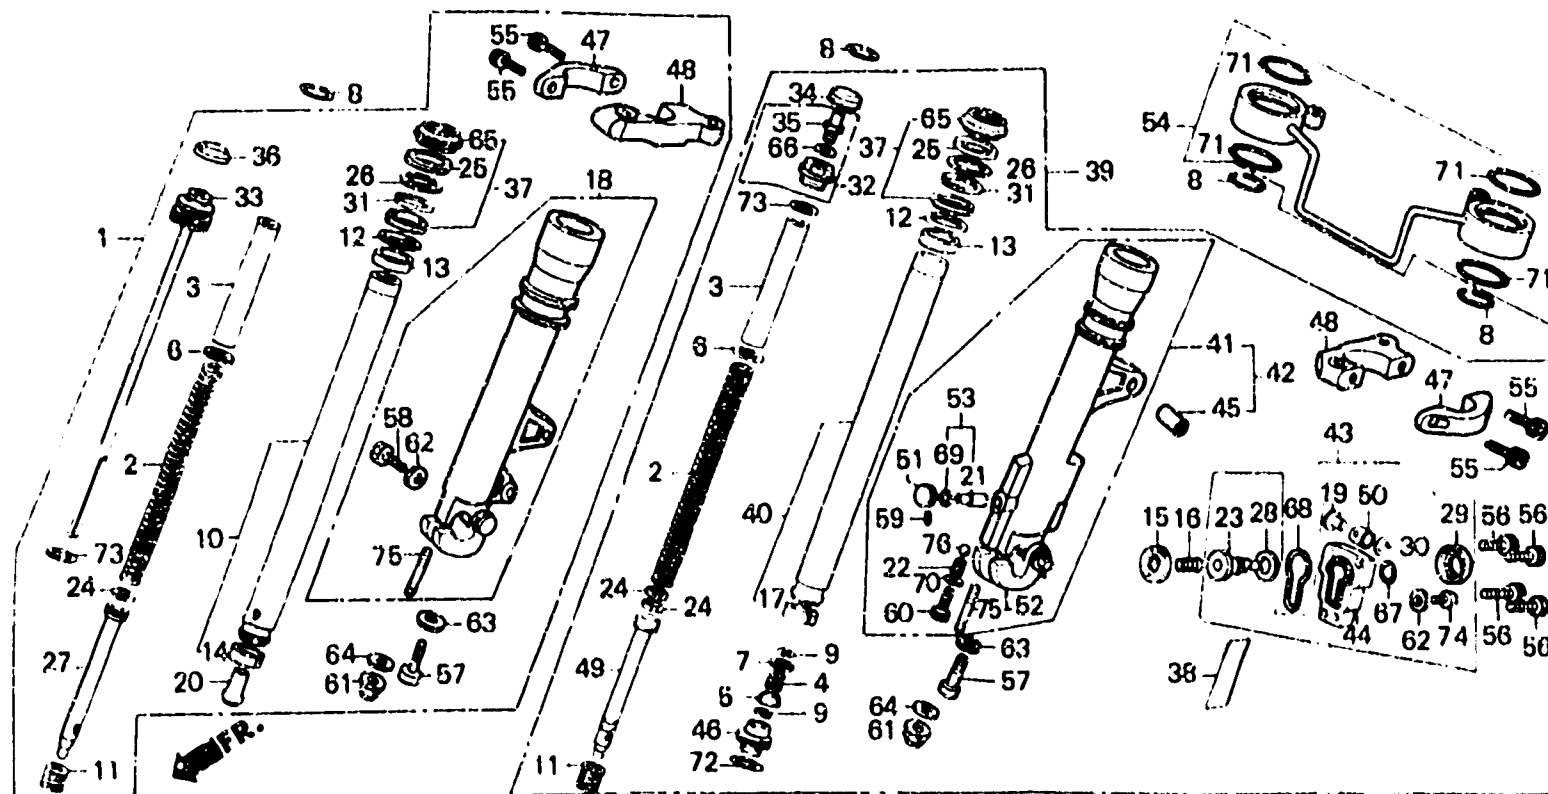

K 9

F-9

Front fork

Fourche avant

Vordergabel

Horquilla delantero

BMJ4-28

Item d'entretien	T.D.R.	N° de réf.	N° de pièce	Description	N° de requis			N° de série	Code de zone
					VF/HR				
					E	F	G		
			51500-MJ4-013	ENS. FOURCHE AV. G.....	1	-	-	2003152	2003478
			51500-MJ4-023	51500-MJ4-023					
			51500-MJ4-025	ENS. FOURCHE AV. G. (SHOWA)...	1	-	-	2003479	
			51500-MJ4-671	ENS. FOURCHE AV. G.....	-	1	-	-----	CM
			51500-MJ4-701	ENS. FOURCHE AV. G.....	-	1	-	-----	E,ED,G,IT,SP,SW
			51500-MJ4-901	ENS. FOURCHE AV. G. (SHOWA)...	-	-	1		
40			51510-MB6-611	TUYAU COMP. FOURCHE AV. G.....	1	-	-		
			51510-MJ4-671	TUYAU COMP. FOURCHE AV. G.....	-	1	1		
41			51521-MJ4-003	BOITIER ENS. INFERIEUR G. (SHOWA)	1	-	-		
			51521-MJ4-671	BOITIER COMP. INFERIEUR G.....	-	1	-	-----	CM
			51521-MJ4-901	BOITIER COMP. INFERIEUR G.....	-	1	-	2100118	E,ED,G,IT,SP,SW