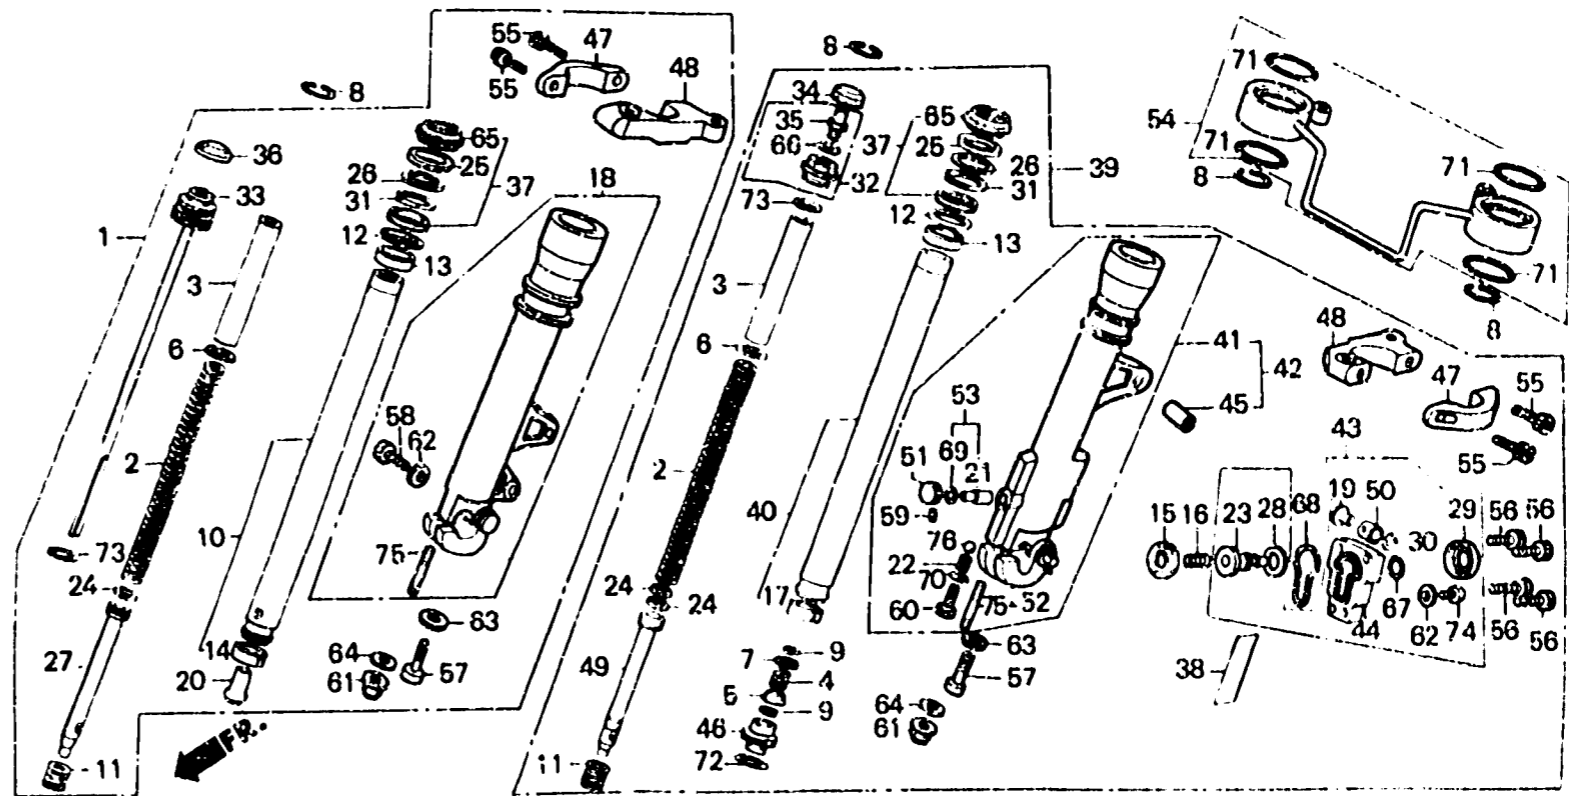

**K 10**

**F - 9**

Front fork

Fourche avant

Vordergabel

Horquilla delantera

BMJ4-28

Item d'entretien	T.D.R.	N° de réf.	N° de pièce	Description	N° de requis			N° de série	Code de zone
					VF1000R				
					E	F	G		
* 42		51521-MJ4-672		BOITIER COMP. INFERIEUR G. (SHOWA)	-	1	-	2100119	E,ED,G,IT,SP,SW
43		51530-MJ4-003		BOITE COMP. PISTON.....	1	1	-		
		51530-MJ0-003		BOITE COMP. PISTON.....	-	-	1		
44		51531-MJ4-003		BOITE DE PISTON.....	1	1	-		
		51531-MJ0-003		BOITE DE PISTON.....	-	-	1		
45		51532-MB2-300		BAGUE DE PIVOT.....	1	-	-		
		51532-MB6-631		BAGUE DE PIVOT.....	-	1	1		
46		51532-MB4-003		PIECE B DE RETENUE D'HUILE....	1	-	-		
47		51537-MJ4-003		SUPPORT A DE STABILISATEUR....	2	2	2		
48		51538-MJ4-003		SUPPORT B DE STABILISATEUR....	2	2	2		
49		51540-MB6-611		TUYAU DE SIEGE.....	1	-	-		
		51540-MJ4-671		TUYAU DE SIEGE.....	-	1	1		
50		51545-MJ0-003		BAGUE CAOUTCHOUC.....	1	1	1		
51		51558-MJ0-003		PLAQUE COMP. REGUCATEUR.....	1	-	-		